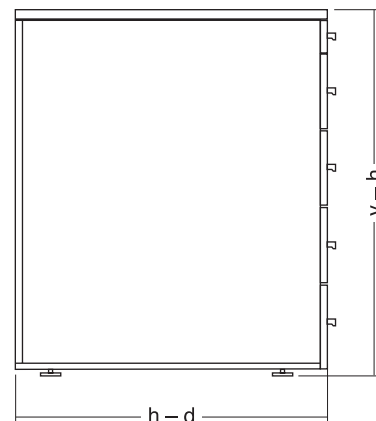

Kontejner přístavný, LTD H-B 4+1 zásuvka, čela LTD, s úchytkami
Pedestal desk high, MFC H-B 4+1 drawers, fronts MFC, with handles

š	x	h	x	v	Ekotech	Ekotech	Ekotech	Ekotech
w	x	d	x	h	šedá	buk	divoká hruška	bílá
					grey	beech	wild pear	white

Příčná léta – Grain side-side (kromě horních desek šedá a bílá – except on top surfaces grey and white)

431 x 600 x 735	006241540	006241535	006241551	006241569
431 x 800 x 735	006243540	006243535	006243551	006243569

Podélná léta – Grain front-back

431 x 600 x 735	006241635	006241651
431 x 800 x 735	006243635	006243651

Kontejner přístavný, LTD H-A 4+1 zásuvka, čela LTD, s úchytkami
Pedestal desk high, MFC H-A 4+1 drawers, fronts MFC, with handles

š	x	h	x	v	Ekotech	Ekotech	Ekotech	Ekotech
w	x	d	x	h	šedá	buk	divoká hruška	bílá
					grey	beech	wild pear	white

Příčná léta – Grain side-side (kromě horních desek šedá a bílá – except on top surfaces grey and white)

431 x 600 x 735	006261540	006261535	006261551	006261569
431 x 800 x 735	006263540	006263535	006263551	006263569

Podélná léta – Grain front-back

431 x 600 x 735	006261635	006261651
431 x 800 x 735	006263635	006263651