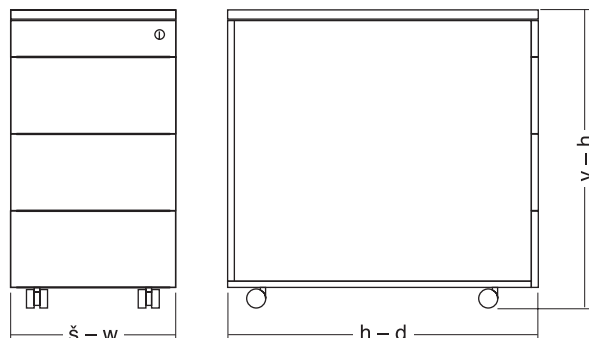

Příčná léta – Grain side-side (kromě horních desek šedá a bílá – except on top surfaces grey and white)

š x h x v w x d x h	LTD – MFC šedá grey	LTD – MFC buk beech	LTD – MFC divoká hruška wild pear	LTD – MFC bílá white	LTD – MFC Talinn buk beech	LTD – MFC Lindstrom světlý buk beech light	LTD – MFC Lindberg dub oak	LTD – MFC Okapi ořech walnut
331 x 600 x 602	006234545	006234532	006234552	006234570	006234529	006234537	006234574	006234575
š x h x v w x d x h	Ekotech šedá grey	Ekotech buk beech	Ekotech divoká hruška wild pear	Ekotech bílá white				
331 x 600 x 602	006234540	006234535	006234551	006234569				

Kontejner mobilní úzký, LTD H-A 3+1 zásuvka, čela LTD, bez úchytek
Pedestal mobile narrow, MFC H-A 3+1 drawers, fronts MFC, without handles

Příčná léta – Grain side-side (kromě horních desek šedá a bílá – except on top surfaces grey and white)

š x h x v w x d x h	LTD – MFC šedá grey	LTD – MFC buk beech	LTD – MFC divoká hruška wild pear	LTD – MFC bílá white	LTD – MFC Talinn buk beech	LTD – MFC Lindstrom světlý buk beech light	LTD – MFC Lindberg dub oak	LTD – MFC Okapi ořech walnut
331 x 600 x 602	006254545	006254532	006254552	006254570	006254529	006254537	006254574	006254575
š x h x v w x d x h	Ekotech šedá grey	Ekotech buk beech	Ekotech divoká hruška wild pear	Ekotech bílá white				
331 x 600 x 602	006254540	006254535	006254551	006254569