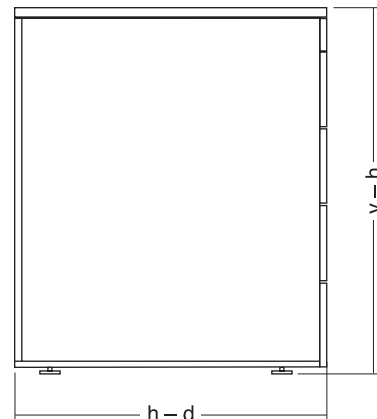

Příčná léta – Grain side-side (kromě horních desek šedá a bílá – except on top surfaces grey and white)

431 x 600 x 735	006231545	006231532	006231552	006231570	006231529	006231537	006231574	006231575
431 x 800 x 735	006233545	006233532	006233552	006233570	006233529	006233537	006233574	006233575

Podélná léta – Grain front-back

431 x 600 x 735		006231632	006231652		006231629	006231637	006231674	006231675
431 x 800 x 735		006233632	006233652		006233629	006233637	006233674	006233675

Kontejner přístavný, LTD H-A 4+1 zásuvka, čela LTD, bez úchytek
Pedestal desk high, MFC H-A 4+1 drawers, fronts MFC, without handles

š x h x v w x d x h	LTD – MFC šedá grey	LTD – MFC buk beech	LTD – MFC divoká hruška wild pear	LTD – MFC bílá white	LTD – MFC Talinn buk beech	LTD – MFC Lindstrom světlý buk beech light	LTD – MFC Lindberg dub oak	LTD – MFC Okapi ořech walnut

Příčná léta – Grain side-side (kromě horních desek šedá a bílá – except on top surfaces grey and white)

431 x 600 x 735	006251545	006251532	006251552	006251570	006251529	006251537	006251574	006251575
431 x 800 x 735	006253545	006253532	006253552	006253570	006253529	006253537	006253574	006253575

Podélná léta – Grain front-back

431 x 600 x 735		006251632	006251652		006251629	006251637	006251674	006251675
431 x 800 x 735		006253632	006253652		006253629	006253637	006253674	006253675