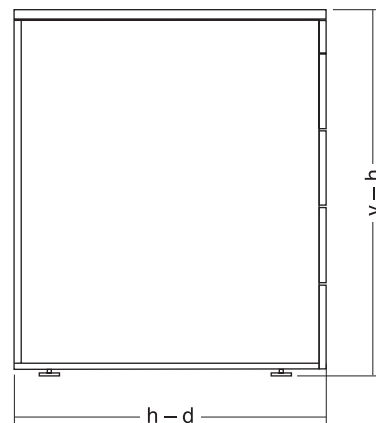

Kontejner přístavný, LTD H-B 4+1 zásuvka, čela LTD, bez úchytek
Pedestal desk high, MFC H-B 4+1 drawers, fronts MFC, without handles

š	x	h	x	v	Ekotech	Ekotech	Ekotech	Ekotech
w	x	d	x	h	šedá	buk	divoká hruška	bílá
					grey	beech	wild pear	white

Příčná léta – Grain side-side (kromě horních desek šedá a bílá – except on top surfaces grey and white)

431 x 600 x 735	006231540	006231535	006231551	006231569
431 x 800 x 735	006233540	006233535	006233551	006233569

Podélná léta – Grain front-back

431 x 600 x 735	006231635	006231651
431 x 800 x 735	006233635	006233651

Kontejner přístavný, LTD H-A 4+1 zásuvka, čela LTD, bez úchytek
Pedestal desk high, MFC H-A 4+1 drawers, fronts MFC, without handles

š	x	h	x	v	Ekotech	Ekotech	Ekotech	Ekotech
w	x	d	x	h	šedá	buk	divoká hruška	bílá
					grey	beech	wild pear	white

Příčná léta – Grain side-side (kromě horních desek šedá a bílá – except on top surfaces grey and white)

431 x 600 x 735	006251540	006251535	006251551	006251569
431 x 800 x 735	006253540	006253535	006253551	006253569

Podélná léta – Grain front-back

431 x 600 x 735	006251635	006251651
431 x 800 x 735	006253635	006253651