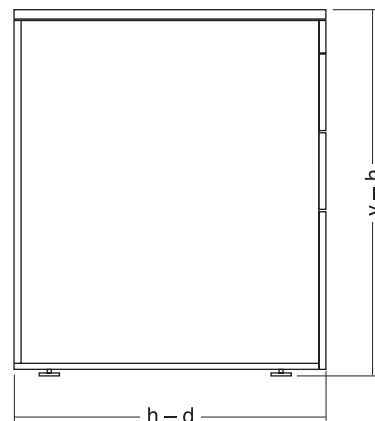

Kontejner přístavný, LTD H-B 3+1 zásuvka, čela LTD, bez úchytek
Pedestal desk high, MFC H-B 3+1 drawers, fronts MFC, without handles

š	x	h	x	v	Ekotech	Ekotech	Ekotech	Ekotech
w	x	d	x	h	šedá	buk	divoká hruška	bílá
					grey	beech	wild pear	white

Příčná léta – Grain side-side (kromě horních desek šedá a bílá – except on top surfaces grey and white)

431 x 600 x 735	006231040	006231035	006231051	006231069
431 x 800 x 735	006233040	006233035	006233051	006233069

Podélná léta – Grain front-back

431 x 600 x 735	006231135	006231151
431 x 800 x 735	006233135	006233151

Kontejner přístavný, LTD H-A 3+1 zásuvka, čela LTD, bez úchytek
Pedestal desk high, MFC H-A 3+1 drawers, fronts MFC, without handles

š	x	h	x	v	Ekotech	Ekotech	Ekotech	Ekotech
w	x	d	x	h	šedá	buk	divoká hruška	bílá
					grey	beech	wild pear	white

Příčná léta – Grain side-side (kromě horních desek šedá a bílá – except on top surfaces grey and white)

431 x 600 x 735	006251040	006251035	006251051	006251069
431 x 800 x 735	006253040	006253035	006253051	006253069

Podélná léta – Grain front-back

431 x 600 x 735	006251135	006251151
431 x 800 x 735	006253135	006253151

Poznámka: Součástí kontejneru je závěsný rám do spodní zásuvky určený pro závěsné desky.

Note: The pedestal includes a frame for hanging files in the bottom drawer.