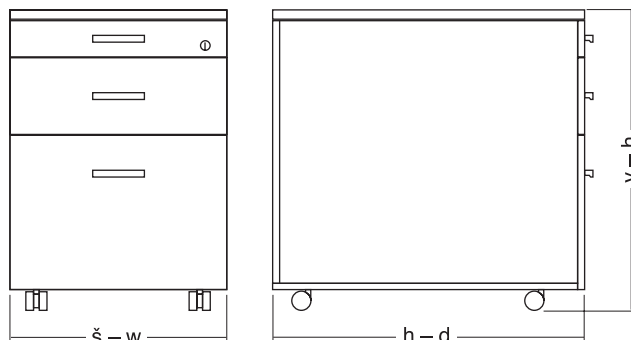

Kontejner mobilní, LTD H-B 2+1 zásuvka, čela LTD, s úchytkami
Pedestal mobile, MFC H-B 2+1 drawers, fronts MFC, with handles

Příčná léta – Grain side-side (kromě horních desek šedá a bílá – except on top surfaces grey and white)

š	x	h	x	v	LTD – MFC šedá grey	LTD – MFC buk beech	LTD – MFC divoká hruška wild pear	LTD – MFC bílá white	LTD – MFC Talinn buk beech	LTD – MFC Lindstrom světlý buk beech light	LTD – MFC Lindberg dub oak	LTD – MFC Okapi ořech walnut
431	x	600	x	602	006240045	006240032	006240052	006240070	006240029	006240037	006240074	006240075

Kontejner mobilní, LTD H-A 2+1 zásuvka, čela LTD, s úchytkami
Pedestal mobile, MFC H-A 2+1 drawers, fronts MFC, with handles

Příčná léta – Grain side-side (kromě horních desek šedá a bílá – except on top surfaces grey and white)

š	x	h	x	v	LTD – MFC šedá grey	LTD – MFC buk beech	LTD – MFC divoká hruška wild pear	LTD – MFC bílá white	LTD – MFC Talinn buk beech	LTD – MFC Lindstrom světlý buk beech light	LTD – MFC Lindberg dub Lindberg oak	LTD – MFC Okapi ořech Okapi walnut
431	x	600	x	602	006260045	006260032	006260052	006260070	006260029	006260037	006260074	006260075

Poznámka: Součástí kontejneru je závěsný rám do spodní zásuvky určený pro závěsné desky.

Note: The pedestal includes a frame for hanging files in the bottom drawer.