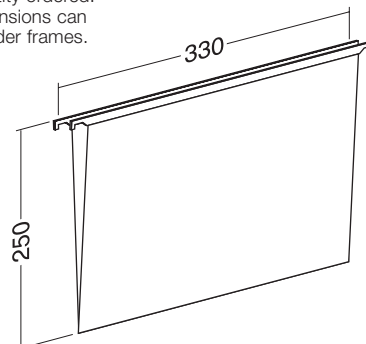

Note:

– The price depends on the quantity ordered.
– Hanging files of the stated dimensions can be used with an A4 hanging-folder frames.