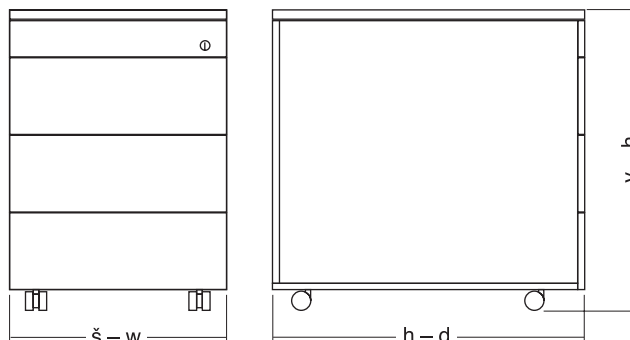

Kontejner mobilní, LTD H-B 3+1 zásuvka, čela LTD, bez úchytek Pedestal mobile, MFC H-B 3+1 drawers, fronts MFC, without handles

Příčná léta – Grain side-side (kromě horních desek šedá a bílá – except on top surfaces grey and white)

š w	x x	h d	x x	v h	LTD – MFC šedá grey	LTD – MFC buk beech	LTD – MFC divoká hruška wild pear	LTD – MFC bílá white	LTD – MFC Talinn buk beech	LTD – MFC Lindstrom světlý buk beech light	LTD – MFC Lindberg dub oak	LTD – MFC Okapi ořech walnut
431	x	600	x	602	006230545	006230532	006230552	006230570	006230529	006230537	006230574	006230575

Kontejner mobilní, LTD H-A 3+1 zásuvka, čela LTD, bez úchytek Pedestal mobile, MFC H-A 3+1 drawers, fronts MFC, without handles

Příčná léta – Grain side-side (kromě horních desek šedá a bílá – except on top surfaces grey and white)

š w	x x	h d	x x	v h	LTD – MFC šedá grey	LTD – MFC buk beech	LTD – MFC divoká hruška wild pear	LTD – MFC bílá white	LTD – MFC Talinn buk beech	LTD – MFC Lindstrom světlý buk beech light	LTD – MFC Lindberg dub Lindberg oak	LTD – MFC Okapi ořech Okapi walnut
431	x	600	x	602	006250545	006250532	006250552	006250570	006250529	006250537	006250574	006250575