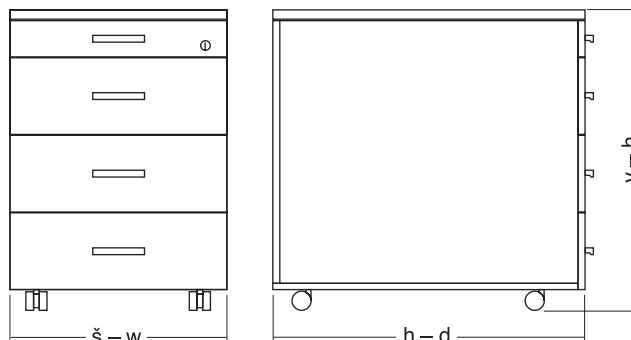

Kontejner mobilní, LTD H-B 3+1 zásuvka, čela LTD, s úchytkami
Pedestal mobile, MFC H-B 3+1 drawers, fronts MFC, with handles

Příčná léta – Grain side-side (kromě horních desek šedá a bílá – except on top surfaces grey and white)

š	x	h	x	v	LTD – MFC šedá grey	LTD – MFC buk beech	LTD – MFC divoká hruška wild pear	LTD – MFC bílá white	LTD – MFC Talinn buk beech	LTD – MFC Lindstrom světlý buk beech light	LTD – MFC Lindberg dub oak	LTD – MFC Okapi ořech walnut
431	x	600	x	602	006240545	006240532	006240552	006240570	006240529	006240537	006240574	006240575

Kontejner mobilní, LTD H-A 3+1 zásuvka, čela LTD, s úchytkami
Pedestal mobile, MFC H-A 3+1 drawers, fronts MFC, with handles

Příčná léta – Grain side-side (kromě horních desek šedá a bílá – except on top surfaces grey and white)

š	x	h	x	v	LTD – MFC šedá grey	LTD – MFC buk beech	LTD – MFC divoká hruška wild pear	LTD – MFC bílá white	LTD – MFC Talinn buk beech	LTD – MFC Lindstrom světlý buk beech light	LTD – MFC Lindberg dub Lindberg oak	LTD – MFC Okapi ořech Okapi walnut
431	x	600	x	602	006260545	006260532	006260552	006260570	006260529	006260537	006260574	006260575