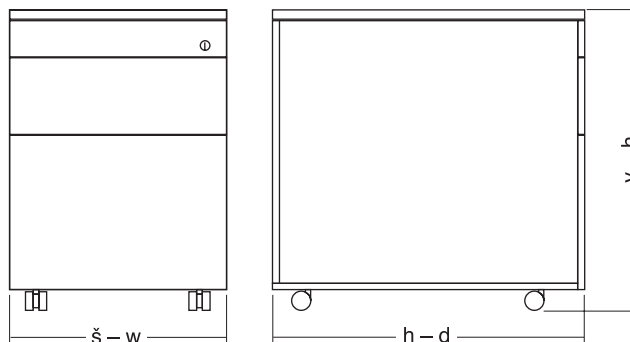

Kontejner mobilní, LTD H-B 2+1 zásuvka, čela LTD, bez úchytek
Pedestal mobile, MFC H-B 2+1 drawers, fronts MFC, without handles

Příčná léta – Grain side-side (kromě horních desek šedá a bílá – except on top surfaces grey and white)

š x h x v w x d x h	LTD – MFC šedá grey	LTD – MFC buk beech	LTD – MFC divoká hruška wild pear	LTD – MFC bílá white	LTD – MFC Talinn buk beech	LTD – MFC Lindstrom světlý buk beech light	LTD – MFC Lindberg dub oak	LTD – MFC Okapi ořech walnut
431 x 600 x 602	006230045	006230032	006230052	006230070	006230029	006230037	006230074	006230075

Kontejner mobilní, LTD H-A 2+1 zásuvka, čela LTD, bez úchytek
Pedestal mobile, MFC H-A 2+1 drawers, fronts MFC, without handles

Příčná léta – Grain side-side (kromě horních desek šedá a bílá – except on top surfaces grey and white)

š x h x v w x d x h	LTD – MFC šedá grey	LTD – MFC buk beech	LTD – MFC divoká hruška wild pear	LTD – MFC bílá white	LTD – MFC Talinn buk beech	LTD – MFC Lindstrom světlý buk beech light	LTD – MFC Lindberg dub Lindberg oak	LTD – MFC Okapi ořech Okapi walnut
431 x 600 x 602	006250045	006250032	006250052	006250070	006250029	006250037	006250074	006250075

Poznámka: Součástí kontejneru je závěsný rám do spodní zásuvky určený pro závěsné desky.

Note: The pedestal includes a frame for hanging files in the bottom drawer.