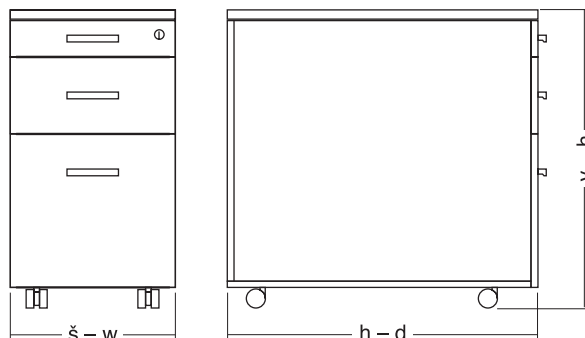

Příčná léta – Grain side-side (kromě horních desek šedá a bílá – except on top surfaces grey and white)

š x h x v w x d x h	LTD – MFC šedá grey	LTD – MFC buk beech	LTD – MFC divoká hruška wild pear	LTD – MFC bílá white	LTD – MFC Talinn buk beech	LTD – MFC Lindstrom světlý buk beech light	LTD – MFC Lindberg dub oak	LTD – MFC Okapi ořech walnut
331 x 600 x 602	006244045	006244032	006244052	006244070	006244029	006244037	006244074	006244075
š x h x v w x d x h	Ekotech šedá grey	Ekotech buk beech	Ekotech divoká hruška wild pear	Ekotech bílá white				
331 x 600 x 602	006244040	006244035	006244051	006244069				

Kontejner mobilní úzký, LTD H-A 2+1 zásuvka, čela LTD, s úchytkami
Pedestal mobile narrow, MFC H-A 2+1 drawers, fronts MFC, with handles

Příčná léta – Grain side-side (kromě horních desek šedá a bílá – except on top surfaces grey and white)

š x h x v w x d x h	LTD – MFC šedá grey	LTD – MFC buk beech	LTD – MFC divoká hruška wild pear	LTD – MFC bílá white	LTD – MFC Talinn buk beech	LTD – MFC Lindstrom světlý buk beech light	LTD – MFC Lindberg dub oak	LTD – MFC Okapi ořech walnut
331 x 600 x 602	006264045	006264032	006264052	006264070	006264029	006264037	006264074	006264075
š x h x v w x d x h	Ekotech šedá grey	Ekotech buk beech	Ekotech divoká hruška wild pear	Ekotech bílá white				
331 x 600 x 602	006264040	006264035	006264051	006264069