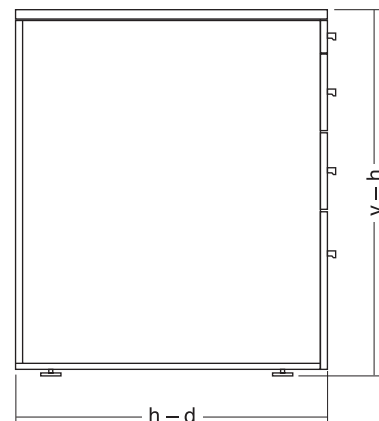

Příčná léta – Grain side-side (kromě horních desek šedá a bílá – except on top surfaces grey and white)

431 x 600 x 735	006241045	006241032	006241052	006241070	006241029	006241037	006241074	006241075
431 x 800 x 735	006243045	006243032	006243052	006243070	006243029	006243037	006243074	006243075

Podélná léta – Grain front-back

431 x 600 x 735		006241132	006241152		006241129	006241137	006241174	006241175
431 x 800 x 735		006243132	006243152		006243129	006243137	006243174	006243175

Kontejner přístavný, LTD H-A 3+1 zásuvka, čela LTD, s úchytkami
Pedestal desk high, MFC H-A 3+1 drawers, fronts MFC, with handles

š x h x v w x d x h	LTD – MFC šedá grey	LTD – MFC buk beech	LTD – MFC divoká hruška wild pear	LTD – MFC bílá white	LTD – MFC Talinn buk beech	LTD – MFC Lindstrom světlý buk beech light	LTD – MFC Lindberg dub oak	LTD – MFC Okapi ořech walnut

Příčná léta – Grain side-side (kromě horních desek šedá a bílá – except on top surfaces grey and white)

431 x 600 x 735	006261045	006261032	006261052	006261070	006261029	006261037	006261074	006261075
431 x 800 x 735	006263045	006263032	006263052	006263070	006263029	006263037	006263074	006263075

Podélná léta – Grain front-back

431 x 600 x 735		006261132	006261152		006261129	006261137	006261174	006261175
431 x 800 x 735		006263132	006263152		006263129	006263137	006263174	006263175

Poznámka: Součástí kontejneru je závěsný rám do spodní zásuvky určený pro závěsné desky.
Note: The pedestal includes a frame for hanging files in the bottom drawer.