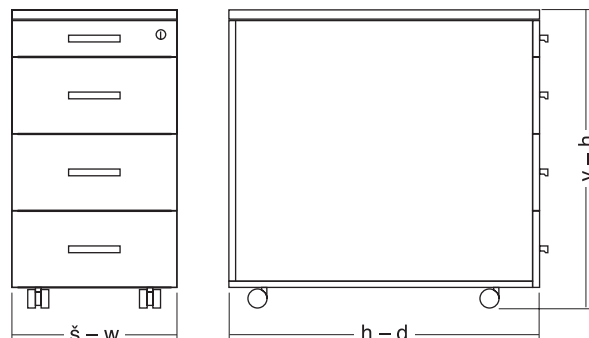

Příčná léta – Grain side-side (kromě horních desek šedá a bílá – except on top surfaces grey and white)

š w	x x	h d	x x	v h	LTD – MFC šedá grey	LTD – MFC buk beech	LTD – MFC divoká hruška wild pear	LTD – MFC bílá white	LTD – MFC Talinn buk beech	LTD – MFC Lindstrom světlý buk beech light	LTD – MFC Lindberg dub oak	LTD – MFC Okapi ořech walnut
331	x	600	x	602	006244545	006244532	006244552	006244570	006244529	006244537	006244574	006244575
š w	x x	h d	x x	v h	Ekotech šedá grey	Ekotech buk beech	Ekotech divoká hruška wild pear	Ekotech bílá white				
331	x	600	x	602	006244540	006244535	006244551	006244569				

Kontejner mobilní úzký, LTD H-A 3+1 zásuvka, čela LTD, s úchytkami
Pedestal mobile narrow, MFC H-A 3+1 drawers, fronts MFC, with handles

Příčná léta – Grain side-side (kromě horních desek šedá a bílá – except on top surfaces grey and white)

š w	x x	h d	x x	v h	LTD – MFC šedá grey	LTD – MFC buk beech	LTD – MFC divoká hruška wild pear	LTD – MFC bílá white	LTD – MFC Talinn buk beech	LTD – MFC Lindstrom světlý buk beech light	LTD – MFC Lindberg dub oak	LTD – MFC Okapi ořech walnut
331	x	600	x	602	006264545	006264532	006264552	006264570	006264529	006264537	006264574	006264575
š w	x x	h d	x x	v h	Ekotech šedá grey	Ekotech buk beech	Ekotech divoká hruška wild pear	Ekotech bílá white				
331	x	600	x	602	006264540	006264535	006264551	006264569