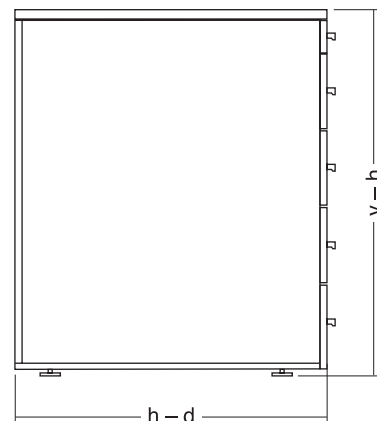

Příčná léta – Grain side-side (kromě horních desek šedá a bílá – except on top surfaces grey and white)

431 x 600 x 735	006241545	006241532	006241552	006241570	006241529	006241537	006241574	006241575
431 x 800 x 735	006243545	006243532	006243552	006243570	006243529	006243537	006243574	006243575

Podélná léta – Grain front-back

431 x 600 x 735		006241632	006241652		006241629	006241637	006241674	006241675
431 x 800 x 735		006243632	006243652		006243629	006243637	006243674	006243675

Kontejner přístavný, LTD H-A 4+1 zásuvka, čela LTD, s úchytkami
Pedestal desk high, MFC H-A 4+1 drawers, fronts MFC, with handles

š x h x v w x d x h	LTD – MFC šedá grey	LTD – MFC buk beech	LTD – MFC divoká hruška wild pear	LTD – MFC bílá white	LTD – MFC Talinn buk beech	LTD – MFC Lindstrom světlý buk beech light	LTD – MFC Lindberg dub oak	LTD – MFC Okapi ořech walnut

Příčná léta – Grain side-side (kromě horních desek šedá a bílá – except on top surfaces grey and white)

431 x 600 x 735	006261545	006261532	006261552	006261570	006261529	006261537	006261574	006261575
431 x 800 x 735	006263545	006263532	006263552	006263570	006263529	006263537	006263574	006263575

Podélná léta – Grain front-back

431 x 600 x 735		006261632	006261652		006261629	006261637	006261674	006261675
431 x 800 x 735		006263632	006263652		006263629	006263637	006263674	006263675