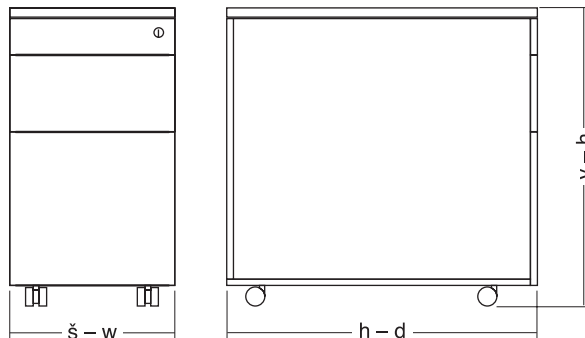

Příčná léta – Grain side-side (kromě horních desek šedá a bílá – except on top surfaces grey and white)

š w	x d	h x h	x v	LTD – MFC šedá grey	LTD – MFC buk beech	LTD – MFC divoká hruška wild pear	LTD – MFC bílá white	LTD – MFC Talinn buk beech	LTD – MFC Lindstrom světlý buk beech light	LTD – MFC Lindberg dub oak	LTD – MFC Okapi ořech walnut		
331	x	600	x	602	006234045	006234032	006234052	006234070	006234029	006234037	006234074	006234075	
š w	x d	h x h	x v	Ekotech šedá grey	Ekotech buk beech	Ekotech divoká hruška wild pear	Ekotech bílá white						
331	x	600	x	602	006234040	006234035	006234051	006234069					

Kontejner mobilní úzký, LTD H-A 2+1 zásuvka, čela LTD, bez úchytek
Pedestal mobile narrow, MFC H-A 2+1 drawers, fronts MFC, without handles

Příčná léta – Grain side-side (kromě horních desek šedá a bílá – except on top surfaces grey and white)

š w	x d	h x h	x v	LTD – MFC šedá grey	LTD – MFC buk beech	LTD – MFC divoká hruška wild pear	LTD – MFC bílá white	LTD – MFC Talinn buk beech	LTD – MFC Lindstrom světlý buk beech light	LTD – MFC Lindberg dub oak	LTD – MFC Okapi ořech walnut		
331	x	600	x	602	006254045	006254032	006254052	006254070	006254029	006254037	006254074	006254075	
š w	x d	h x h	x v	Ekotech šedá grey	Ekotech buk beech	Ekotech divoká hruška wild pear	Ekotech bílá white						
331	x	600	x	602	006254040	006254035	006254051	006254069