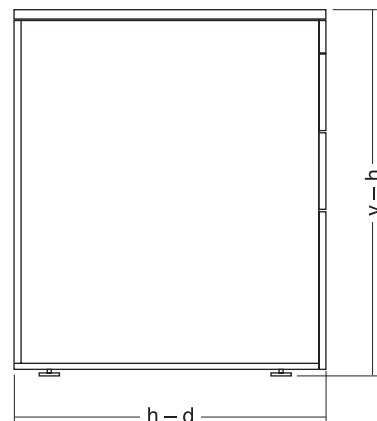

Příčná léta – Grain side-side (kromě horních desek šedá a bílá – except on top surfaces grey and white)

431 x 600 x 735	006231045	006231032	006231052	006231070	006231029	006231037	006231074	006231075
431 x 800 x 735	006233045	006233032	006233052	006233070	006233029	006233037	006233074	006233075

Podélná léta – Grain front-back

431 x 600 x 735		006231132	006231152		006231129	006231137	006231174	006231175
431 x 800 x 735		006233132	006233152		006233129	006233137	006233174	006233175

Kontejner přístavný, LTD H-A 3+1 zásuvka, čela LTD, bez úchytek
Pedestal desk high, MFC H-A 3+1 drawers, fronts MFC, without handles

š x h x v w x d x h	LTD – MFC šedá grey	LTD – MFC buk beech	LTD – MFC divoká hruška wild pear	LTD – MFC bílá white	LTD – MFC Talinn buk beech	LTD – MFC Lindstrom světlý buk beech light	LTD – MFC Lindberg dub oak	LTD – MFC Okapi ořech walnut

Příčná léta – Grain side-side (kromě horních desek šedá a bílá – except on top surfaces grey and white)

431 x 600 x 735	006251045	006251032	006251052	006251070	006251029	006251037	006251074	006251075
431 x 800 x 735	006253045	006253032	006253052	006253070	006253029	006253037	006253074	006253075

Podélná léta – Grain front-back

431 x 600 x 735		006251132	006251152		006251129	006251137	006251174	006251175
431 x 800 x 735		006253132	006253152		006253129	006253137	006253174	006253175

Poznámka: Součástí kontejneru je závěsný rám do spodní zásuvky určený pro závěsné desky.
Note: The pedestal includes a frame for hanging files in the bottom drawer.