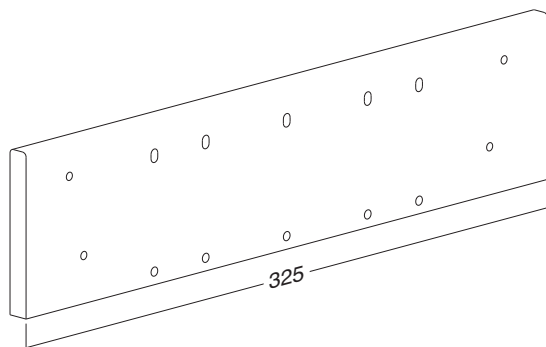

Kontejnery

Vnitřní vybavení zásuvek (kontejner typ A, B, C) | Internals for Drawers (pedestal type A, B, C)

Příčka dělicí A4 pro kontejner H-C, H-B, H-A
Divider A4 for width pedestal type H-C, H-B, H-A

RAL9004 **398578699**

Pouze pro kontejnery šířky 431 mm.
Only for containers of width 431 mm.