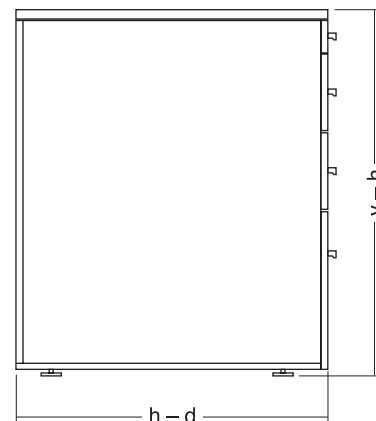

Kontejner přístavný, LTD H-B 3+1 zásuvka, čela LTD, s úchytkami
Pedestal desk high, MFC H-B 3+1 drawers, fronts MFC, with handles

š	x	h	x	v	Ekotech	Ekotech	Ekotech	Ekotech
w	x	d	x	h	šedá	buk	divoká hruška	bílá
					grey	beech	wild pear	white

Příčná léta – Grain side-side (kromě horních desek šedá a bílá – except on top surfaces grey and white)

431 x 600 x 735	006241040	006241035	006241051	006241069
431 x 800 x 735	006243040	006243035	006243051	006243069

Podélná léta – Grain front-back

431 x 600 x 735	006241135	006241151
431 x 800 x 735	006243135	006243151

Kontejner přístavný, LTD H-A 3+1 zásuvka, čela LTD, s úchytkami
Pedestal desk high, MFC H-A 3+1 drawers, fronts MFC, with handles

š	x	h	x	v	Ekotech	Ekotech	Ekotech	Ekotech
w	x	d	x	h	šedá	buk	divoká hruška	bílá
					grey	beech	wild pear	white

Příčná léta – Grain side-side (kromě horních desek šedá a bílá – except on top surfaces grey and white)

431 x 600 x 735	006261040	006261035	006261051	006261069
431 x 800 x 735	006263040	006263035	006263051	006263069

Podélná léta – Grain front-back

431 x 600 x 735	006261135	006261151
431 x 800 x 735	006263135	006263151

Poznámka: Součástí kontejneru je závěsný rám do spodní zásuvky určený pro závěsné desky.
Note: The pedestal includes a frame for hanging files in the bottom drawer.