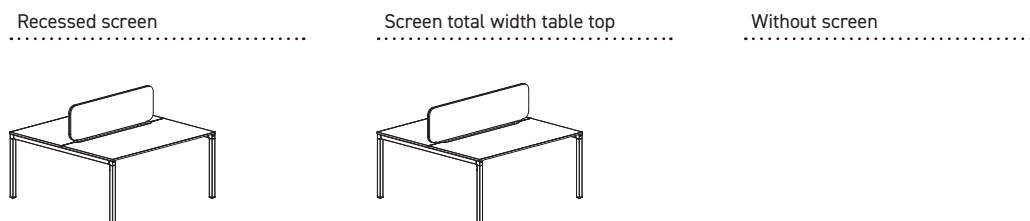

Barevný kryt výřezu | Colour cover of cutout\*

\* Pouze pro desky s výřezem 2K a tloušťkou 18 mm. | Only for boards with 2K cut-out and 18 mm thickness.

Posuv | Slide

Paraván | Screen

Only for tops | Pouze pro desky

Only for tops | Pouze pro desky

Příslušenství. Není součástí stolu. Součástí stolu jsou pouze držáky paravánů. | Accessories. It is not part of the desk. Part of the desk are only screen holders.

Vytváření informačního kódu do systému Axis | Creating information code for the Axis system