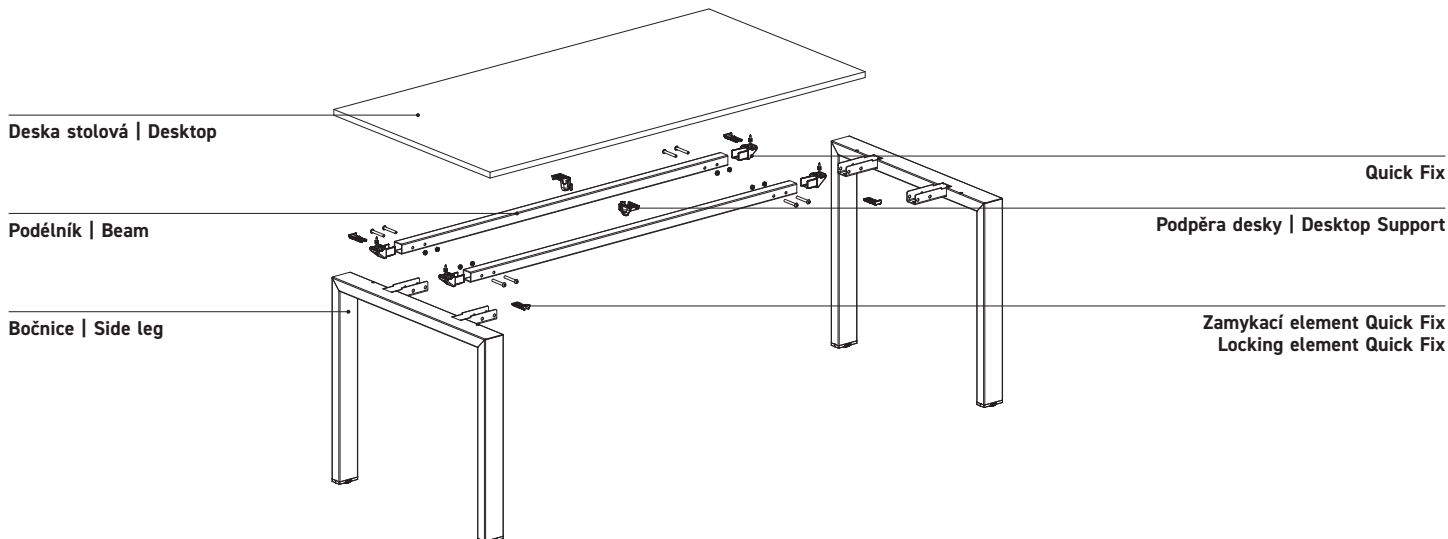

Handbook

Fount je modulární stolový systém ocelové konstrukce, vhodný do běžného administrativního provozu všech typů kanceláří, call center, zasedacích či školících místností, knihoven apod. Základními prvky konstrukce jsou univerzální podélníky, bočnice v celé řadě provedení a stolová deska. Systém doplňuje bohatá nabídka příslušenství elektroinstalace a paravánů.

The Fount is a modular steel frame desk system intended for general office environments as well as call centres, meeting rooms and training rooms, libraries etc. The basic elements of the construction are universal stretchers, sides in a variety of designs and a table top. The system is complemented by a wide range of wiring accessories and screens.