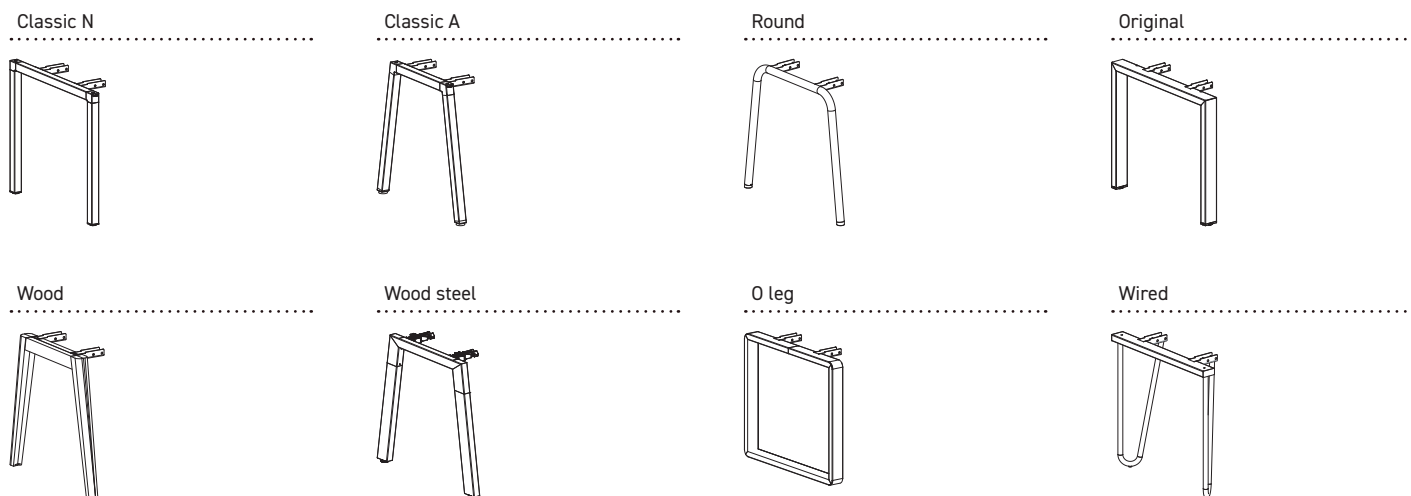

Design nohy | Side leg design