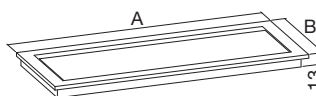

Příslušenství | Accessories

Kabelové průchodky | Grommets

Kabelová průchodka d=80 | Grommet d=80

RAL9010	RAL9022	RAL9004
005100227	005100210	005100239

Průchodka ASA AxBx13 | Cable grommet ASA AxBx13

bílá | white		elox	
B=100		B=100	
A=240	309603299	A=240	207316999
A=320	207619199	A=320	309725899