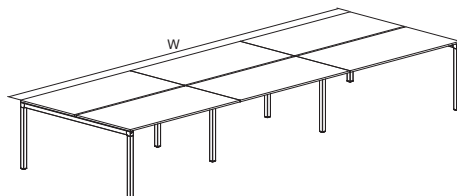

W - hrana rovnoběžná se směrem let | edge parallel to the wood decor grain

D - hrana kolmá na směr let | edge perpendicular to the wood decor grain

H - 750 mm včetně stolové desky 18 mm | 750 mm incl. desktop thickness 18 mm

**Design nohy | Side leg design**

**Typ stolu | Type of table**

**Hloubka stolu | Desktop depth**

80 cm solo

100 cm conference

120 cm conference

160 cm conference

160 cm duo (2 tops)

**Šířka stolu | Desktop width**

120 cm

280 cm

140 cm

320 cm

160 cm

360 cm

180 cm

420 cm

200 cm

480 cm

240 cm

540 cm

**Barva dřevěné bočnice | Wood side leg colour**

Ash, transparent coated **Wood\***

Without wood side