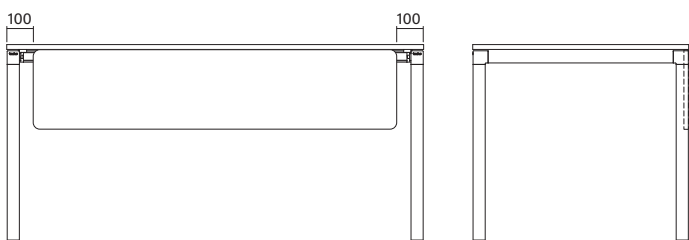

Classic N, Original, O leg