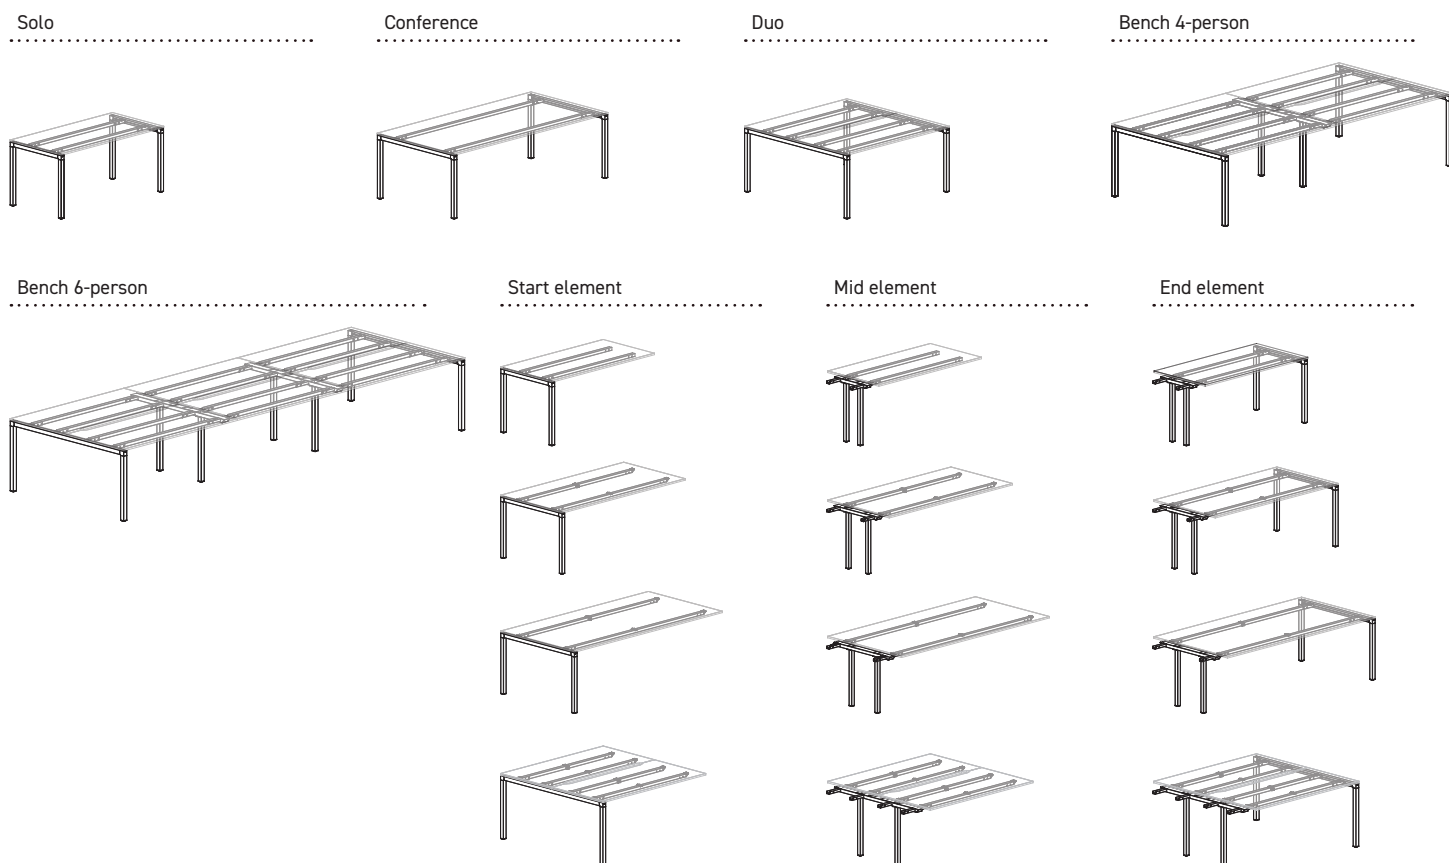

W - hrana rovnoběžná se směrem let | edge parallel to the wood decor grain

D - hrana kolmá na směr let | edge perpendicular to the wood decor grain

H - 750 mm včetně stolové desky 18 mm | 750 mm incl. desktop thickness 18 mm

**Design nohy | Side leg design**

**Typ stolu | Type of table**

**Hloubka stolu | Desktop depth**

80 cm solo

100 cm conference

120 cm conference

160 cm conference

160 cm duo (2 tops)

**Šířka stolu | Desktop width**

120 cm

280 cm

140 cm

320 cm

160 cm

360 cm

180 cm