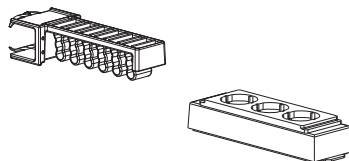

Black - RAL9005 SG

Kabelový kanál | Cable tray

Set of cable clips

Set of cable clips + 3 socket PES

Set of cable clips + 4 socket PES

Cable tray

Cable tray + 3 socket PES

Cable tray + 4 socket PES