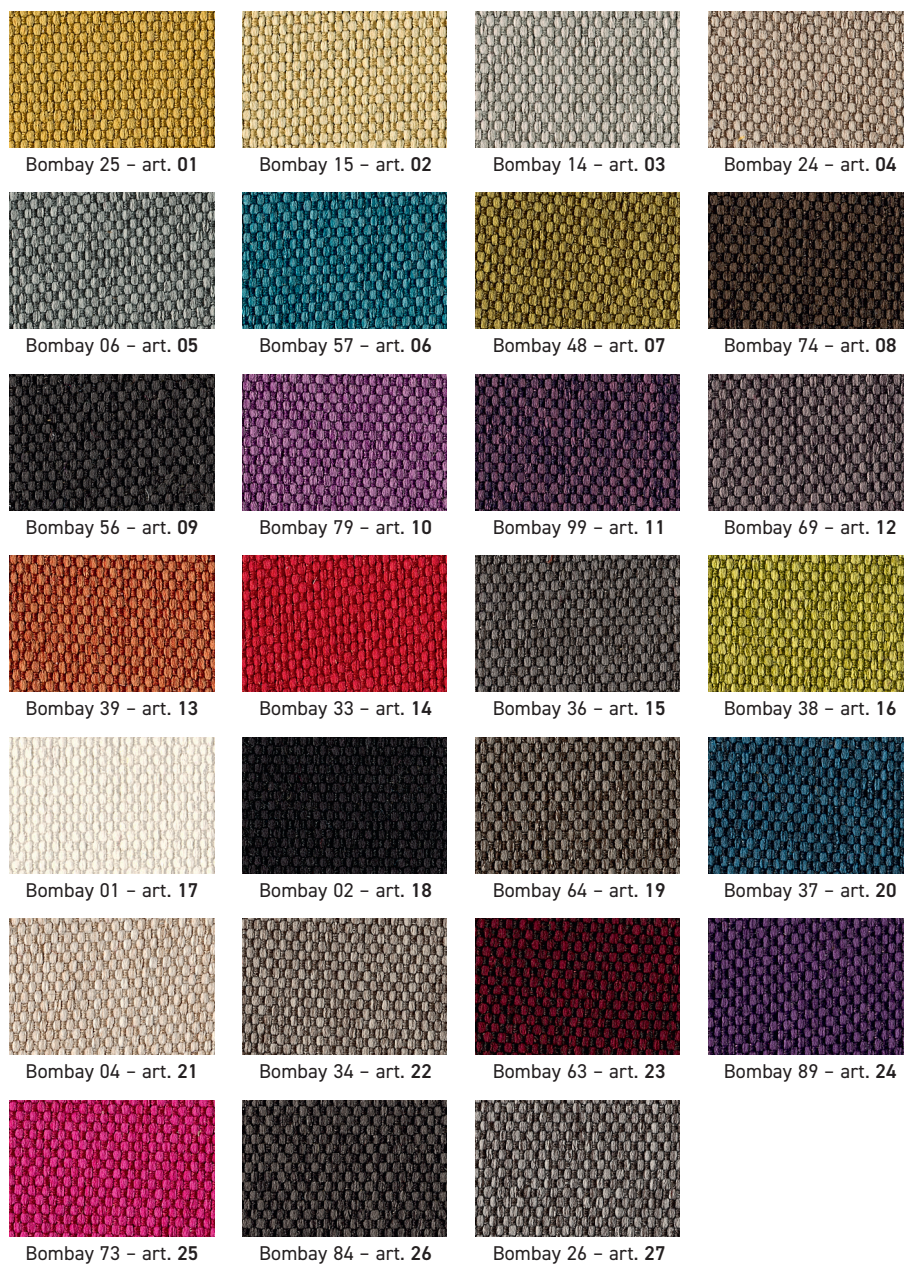

Vzorník látek BOMBAY | BOMBAY fabric samples