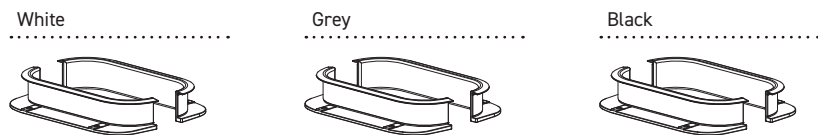

### Výřez/bez výřezu | Cutout/no cutout

Without cutout

2x left/right for cable transits

Full width for accessories

Full width + extra cutout

Vytváření informačního kódu do systému Axis | Creating information code for the Axis system

Barevný kryt výřezu | Colour cover of cutout\*

\* Pouze pro desky s výřezem 2K a tloušťkou 18 mm. | Only for boards with 2K cut-out and 18 mm thickness.

Posuv | Slide

Paraván | Screen

Only for tops | Pouze pro desky