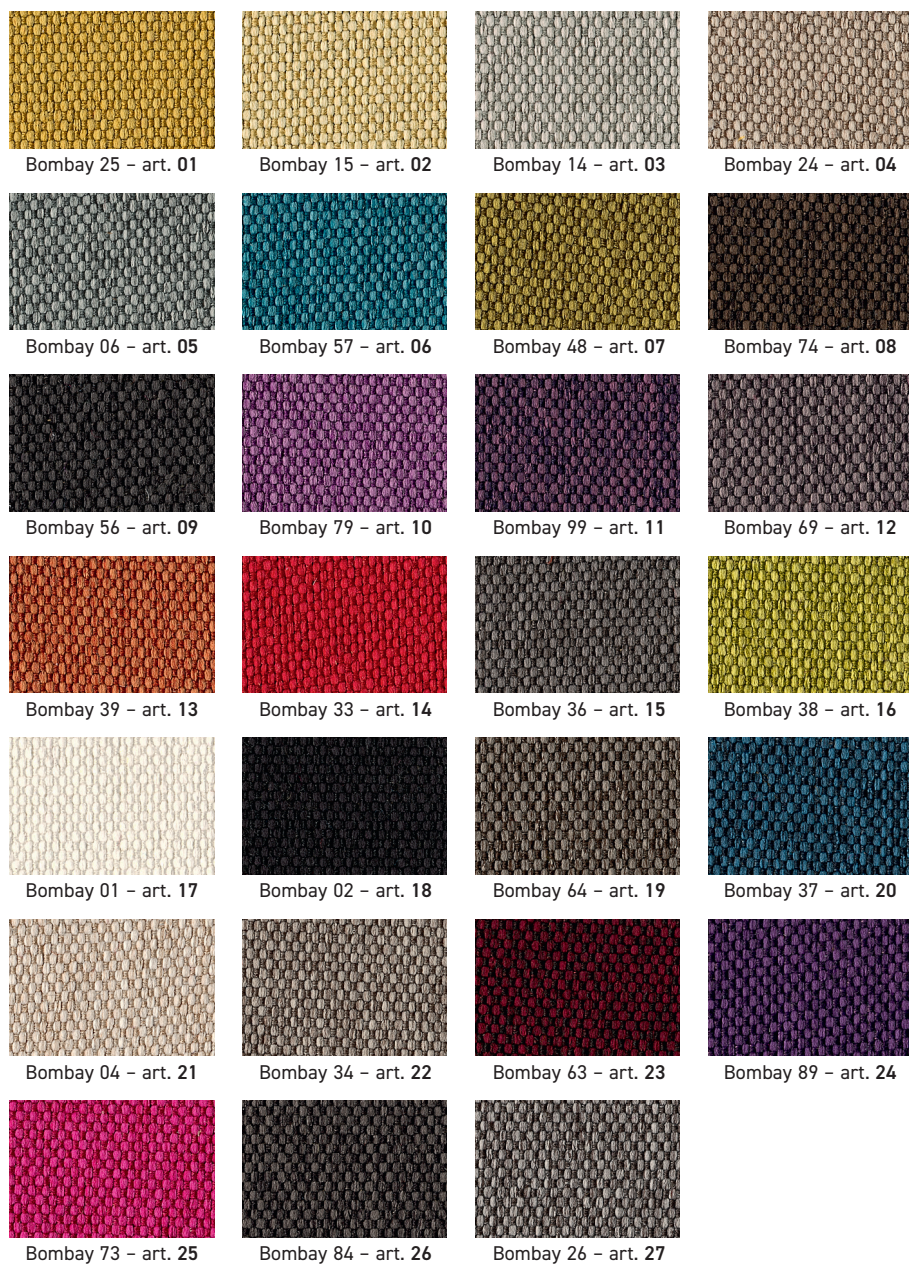

Příslušenství | Accessories

Paravány | Screens

Paraván WF25 Duo | Screen WF25 Duo
tloušťka | thickness 25 mm

width (mm)	height (mm)	width (mm)	height (mm)
800	315	800	415
1000		1000	
1200		1200	
1400		1400	
1600		1600	
1800		1800	
2000		2000	

Vzorník látek BOMBAY | BOMBAY fabric samples

Paraván WF Felt Duo | Screen WF Felt Duo

width (mm)	height (mm)	width (mm)	height (mm)
800	315	800	415
1000		1000	
1200		1200	
1400		1400	
1600		1600	
1800		1800	
2000		2000	

Vzorník materiálů
Material samples