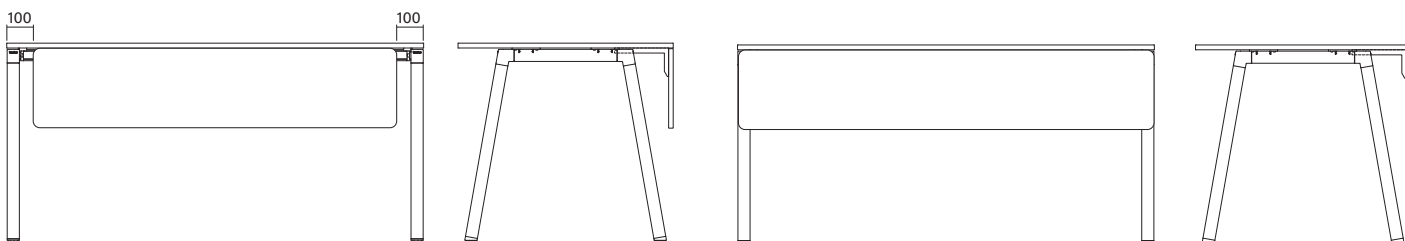

Varianty použití čelního panelu | Variants of front panel use

Classic A, Round, Wood, Wood-Steel