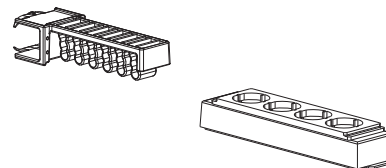

Black - RAL9005 SG

Kabelový kanál | Cable tray

Set of cable clips

Set of cable clips + 3 socket PES

Set of cable clips + 4 socket PES

Cable tray

Cable tray + 3 socket PES

Cable tray + 4 socket PES