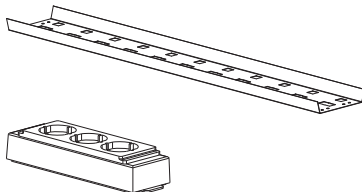

Black - RAL9005 SG

Kabelový kanál | Cable tray

Set of cable clips

Set of cable clips + 3 socket PES

Set of cable clips + 4 socket PES

Cable tray

Cable tray + 3 socket PES

Cable tray + 4 socket PES