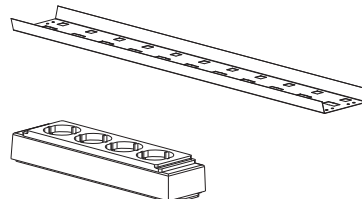

Black - RAL9005 SG

Kabelový kanál | Cable tray

Set of cable clips

Set of cable clips + 3 socket PES

Set of cable clips + 4 socket PES

Cable tray

Cable tray + 3 socket PES

Cable tray + 4 socket PES