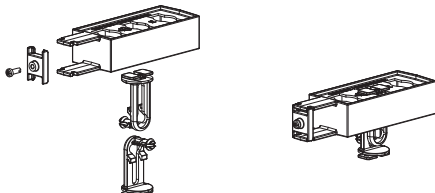

Without cable tray

Příbal (FOUNT) pro kabelový kanál  
Fitting bag (FOUNT) for cable tray

Vytváření informačního kódu do systému Axis | Creating information code for the Axis system

Typ zásuvky | Socket type