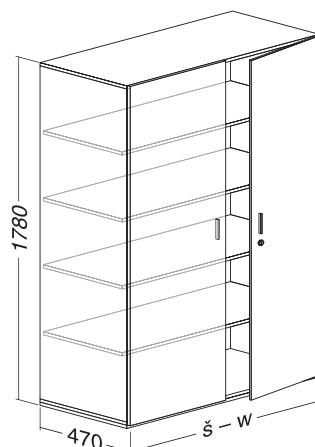

LTD – MFC šedá grey	LTD – MFC buk beech	LTD – MFC divoká hruška wild pear	LTD – MFC bílá white	LTD – MFC Talinn buk beech	LTD – MFC Lindstrom světlý buk beech light	LTD – MFC Lindberg dub oak	LTD – MFC Okapi ořech walnut
barva soklu plinth colour								
š – w 800								
RAL9004	038612845	038612832	038612852	038612870	038612829	038612837	038612874	038612875
RAL9005	058612845	058612832	058612852	058612870	058612829	058612837	058612874	058612875
RAL9010	048612845	048612832	048612852	048612870	048612829	048612837	048612874	048612875
RAL9022	018612845	018612832	018612852	018612870	018612829	018612837	018612874	018612875
RAL7012	068612845	068612832	068612852	068612870	068612829	068612837	068612874	068612875
RAL7016	098612845	098612832	098612852	098612870	098612829	098612837	098612874	098612875
š – w 1000								
RAL9004	038615845	038615832	038615852	038615870	038615829	038615837	038615874	038615875
RAL9005	058615845	058615832	058615852	058615870	058615829	058615837	058615874	058615875
RAL9010	048615845	048615832	048615852	048615870	048615829	048615837	048615874	048615875
RAL9022	018615845	018615832	018615852	018615870	018615829	018615837	018615874	018615875
RAL7012	068615845	068615832	068615852	068615870	068615829	068615837	068615874	068615875
RAL7016	098615845	098615832	098615852	098615870	098615829	098615837	098615874	098615875
š – w 1200								
RAL9004	038619845	038619832	038619852	038619870	038619829	038619837	038619874	038619875
RAL9005	058619845	058619832	058619852	058619870	058619829	058619837	058619874	058619875
RAL9010	048619845	048619832	048619852	048619870	048619829	048619837	048619874	048619875
RAL9022	018619845	018619832	018619852	018619870	018619829	018619837	018619874	018619875
RAL7012	068619845	068619832	068619852	068619870	068619829	068619837	068619874	068619875
RAL7016	098619845	098619832	098619852	098619870	098619829	098619837	098619874	098619875