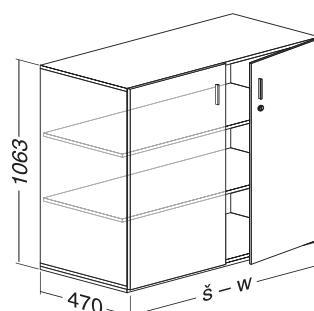

LTD – MFC šedá grey	LTD – MFC buk beech	LTD – MFC divoká hruška wild pear	LTD – MFC bílá white	LTD – MFC Talinn buk beech	LTD – MFC Lindstrom světlý buk beech light	LTD – MFC Lindberg dub oak	LTD – MFC Okapi ořech walnut
barva soklu plinth colour								
š – w 800								
RAL9004	038612445	038612432	038612452	038612470	038612429	038612437	038612474	038612475
RAL9005	058612445	058612432	058612452	058612470	058612429	058612437	058612474	058612475
RAL9010	048612445	048612432	048612452	048612470	048612429	048612437	048612474	048612475
RAL9022	018612445	018612432	018612452	018612470	018612429	018612437	018612474	018612475
RAL7012	068612445	068612432	068612452	068612470	068612429	068612437	068612474	068612475
RAL7016	098612445	098612432	098612452	098612470	098612429	098612437	098612474	098612475
š – w 1000								
RAL9004	038615445	038615432	038615452	038615470	038615429	038615437	038615474	038615475
RAL9005	058615445	058615432	058615452	058615470	058615429	058615437	058615474	058615475
RAL9010	048615445	048615432	048615452	048615470	048615429	048615437	048615474	048615475
RAL9022	018615445	018615432	018615452	018615470	018615429	018615437	018615474	018615475
RAL7012	068615445	068615432	068615452	068615470	068615429	068615437	068615474	068615475
RAL7016	098615445	098615432	098615452	098615470	098615429	098615437	098615474	098615475
š – w 1200								
RAL9004	038619445	038619432	038619452	038619470	038619429	038619437	038619474	038619475
RAL9005	058619445	058619432	058619452	058619470	058619429	058619437	058619474	058619475
RAL9010	048619445	048619432	048619452	048619470	048619429	048619437	048619474	048619475
RAL9022	018619445	018619432	018619452	018619470	018619429	018619437	018619474	018619475
RAL7012	068619445	068619432	068619452	068619470	068619429	068619437	068619474	068619475
RAL7016	098619445	098619432	098619452	098619470	098619429	098619437	098619474	098619475