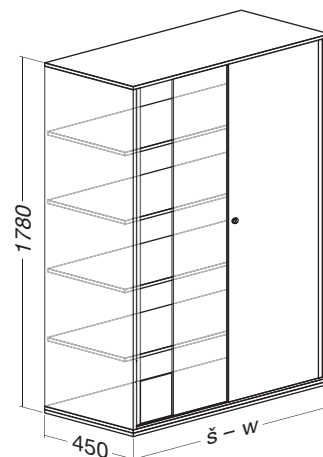

Poznámka: Skříně LTD s ST dveřmi šířky 1200mm jsou vždy vybaveny mezistěnou.
Note: MFC cabinets with ST doors weight 1200 mm are always fitted with dividing wall.