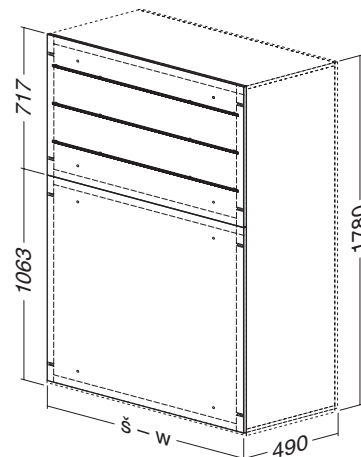

Záda pohledová pro LTD skříní – látka + profily
Visible back board for MFC cabinet – fabric + profiles

odstín látky fabric colour	š – w 800	š – w 1000	š – w 1200
YB004	178200499	178500499	178900499
YB005	178200599	178500599	178900599
YB009	178200999	178500999	178900999
YB027	178202799	178502799	178902799
YB038	178203899	178503899	178903899
YB085	178208599	178508599	178908599
YB087	178208799	178508799	178908799
YB088	178208899	178508899	178908899
YB093	178209399	178509399	178909399
YB094	178209499	178509499	178909499
YB096	178209699	178509699	178909699
YB097	178209799	178509799	178909799
YB106	178210699	178510699	178910699

Způsob přichycení pohledových zad na skříních FT, ST a nikách
Method for fitting Visible back board to FT, ST and open fronted cabinets