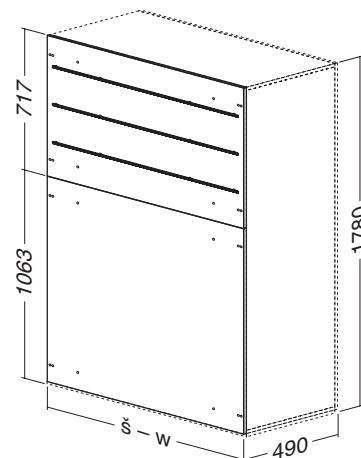

Pohledová záda dřevěných skříní – Visible back board for wooden cabinet

Záda pohledová pro LTD skříní – LTD + profily
Visible back board for MFC cabinet – MFC + profiles

	š – w 800	š – w 1000	š – w 1200
LTD – MFC			
LTD šedá – MFC grey	178200045	178500045	178900045
LTD buk – MFC beech	178200032	178500032	178900032
LTD divoká hruška – MFC wild pear	178200052	178500052	178900052
LTD bílá – MFC white	178200070	178500070	178900070
LTD Talinn buk – MFC Talinn beech	178200029	178500029	178900029
LTD Lindstrom světlý buk – MFC Lindstrom beech light	178200037	178500037	178900037
LTD Lindberg dub – MFC Lindberg oak	178200074	178500074	178900074
LTD Okapi ořech – MFC Okapi walnut	178200075	178500075	178900075