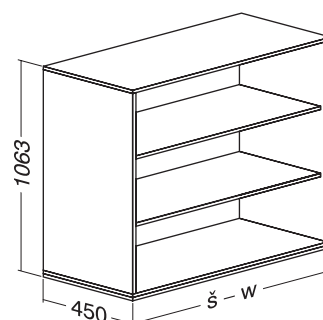

LTD – MFC šedá grey	LTD – MFC buk beech	LTD – MFC divoká hruška wild pear	LTD – MFC bílá white	LTD – MFC Talinn buk beech	LTD – MFC Lindstrom světlý buk beech light	LTD – MFC Lindberg dub oak	LTD – MFC Okapi ořech walnut
barva soklu plinth colour								
š – w 800								
RAL9004	038602445	038602432	038602452	038602470	038602429	038602437	038602474	038602475
RAL9005	058602445	058602432	058602452	058602470	058602429	058602437	058602474	058602475
RAL9010	048602445	048602432	048602452	048602470	048602429	048602437	048602474	048602475
RAL9022	018602445	018602432	018602452	018602470	018602429	018602437	018602474	018602475
RAL7012	068602445	068602432	068602452	068602470	068602429	068602437	068602474	068602475
RAL7016	098602445	098602432	098602452	098602470	098602429	098602437	098602474	098602475
š – w 1000								
RAL9004	038605445	038605432	038605452	038605470	038605429	038605437	038605474	038605475
RAL9005	058605445	058605432	058605452	058605470	058605429	058605437	058605474	058605475
RAL9010	048605445	048605432	048605452	048605470	048605429	048605437	048605474	048605475
RAL9022	018605445	018605432	018605452	018605470	018605429	018605437	018605474	018605475
RAL7012	068605445	068605432	068605452	068605470	068605429	068605437	068605474	068605475
RAL7016	098605445	098605432	098605452	098605470	098605429	098605437	098605474	098605475
š – w 1200								
RAL9004	038609445	038609432	038609452	038609470	038609429	038609437	038609474	038609475
RAL9005	058609445	058609432	058609452	058609470	058609429	058609437	058609474	058609475
RAL9010	048609445	048609432	048609452	048609470	048609429	048609437	048609474	048609475
RAL9022	018609445	018609432	018609452	018609470	018609429	018609437	018609474	018609475
RAL7012	068609445	068609432	068609452	068609470	068609429	068609437	068609474	068609475
RAL7016	098609445	098609432	098609452	098609470	098609429	098609437	098609474	098609475