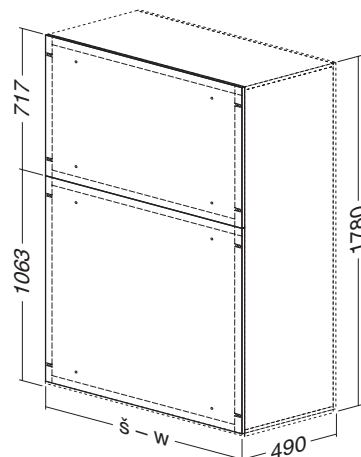

Záda pohledová pro LTD skříní – látka
Visible back board for MFC cabinet – fabric

odstín látky fabric colour	š – w 800	š – w 1000	š – w 1200
YB004	198200499	198500499	198900499
YB005	198200599	198500599	198900599
YB009	198200999	198500999	198900999
YB027	198202799	198502799	198902799
YB038	198203899	198503899	198903899
YB085	198208599	198508599	198908599
YB087	198208799	198508799	198908799
YB088	198208899	198508899	198908899
YB093	198209399	198509399	198909399
YB094	198209499	198509499	198909499
YB096	198209699	198509699	198909699
YB097	198209799	198509799	198909799
YB106	198210699	198510699	198910699