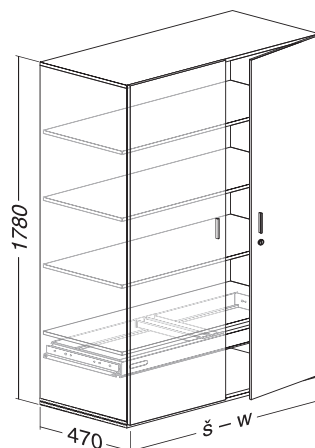

LTD – MFC šedá grey	LTD – MFC buk beech	LTD – MFC divoká hruška wild pear	LTD – MFC bílá white	LTD – MFC Talinn buk beech	LTD – MFC Lindstrom světlý buk beech light	LTD – MFC Lindberg dub oak	LTD – MFC Okapi ořech walnut
barva soklu plinth colour								
š – w 800								
RAL9004	038612945	038612932	038612952	038612970	038612929	038612937	038612974	038612975
RAL9005	058612945	058612932	058612952	058612970	058612929	058612937	058612974	058612975
RAL9010	048612945	048612932	048612952	048612970	048612929	048612937	048612974	048612975
RAL9022	018612945	018612932	018612952	018612970	018612929	018612937	018612974	018612975
RAL7012	068612945	068612932	068612952	068612970	068612929	068612937	068612974	068612975
RAL7016	098612945	098612932	098612952	098612970	098612929	098612937	098612974	098612975
š – w 1000								
RAL9004	038615945	038615932	038615952	038615970	038615929	038615937	038615974	038615975
RAL9005	058615945	058615932	058615952	058615970	058615929	058615937	058615974	058615975
RAL9010	048615945	048615932	048615952	048615970	048615929	048615937	048615974	048615975
RAL9022	018615945	018615932	018615952	018615970	018615929	018615937	018615974	018615975
RAL7012	068615945	068615932	068615952	068615970	068615929	068615937	068615974	068615975
RAL7016	098615945	098615932	098615952	098615970	098615929	098615937	098615974	098615975
š – w 1200								
RAL9004	038619945	038619932	038619952	038619970	038619929	038619937	038619974	038619975
RAL9005	058619945	058619932	058619952	058619970	058619929	058619937	058619974	058619975
RAL9010	048619945	048619932	048619952	048619970	048619929	048619937	048619974	048619975
RAL9022	018619945	018619932	018619952	018619970	018619929	018619937	018619974	018619975
RAL7012	068619945	068619932	068619952	068619970	068619929	068619937	068619974	068619975
RAL7016	098619945	098619932	098619952	098619970	098619929	098619937	098619974	098619975