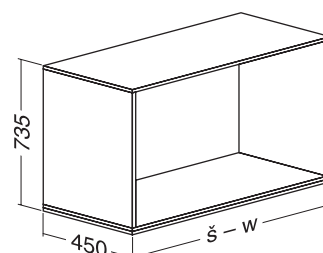

LTD – MFC šedá grey	LTD – MFC buk beech	LTD – MFC divoká hruška wild pear	LTD – MFC bílá white	LTD – MFC Talinn buk beech	LTD – MFC Lindstrom světlý buk beech light	LTD – MFC Lindberg dub oak	LTD – MFC Okapi ořech walnut
barva soklu plinth colour								
š – w 800								
RAL9004	138602245	138602232	138602252	138602270	138602229	138602237	138602274	138602275
RAL9005	158602245	158602232	158602252	158602270	158602229	158602237	158602274	158602275
RAL9010	148602245	148602232	148602252	148602270	148602229	148602237	148602274	148602275
RAL9022	118602245	118602232	118602252	118602270	118602229	118602237	118602274	118602275
RAL7012	168602245	168602232	168602252	168602270	168602229	168602237	168602274	168602275
RAL7016	198602245	198602232	198602252	198602270	198602229	198602237	198602274	198602275
š – w 1000								
RAL9004	138605245	138605232	138605252	138605270	138605229	138605237	138605274	138605275
RAL9005	158605245	158605232	158605252	158605270	158605229	158605237	158605274	158605275
RAL9010	148605245	148605232	148605252	148605270	148605229	148605237	148605274	148605275
RAL9022	118605245	118605232	118605252	118605270	118605229	118605237	118605274	118605275
RAL7012	168605245	168605232	168605252	168605270	168605229	168605237	168605274	168605275
RAL7016	198605245	198605232	198605252	198605270	198605229	198605237	198605274	198605275
š – w 1200								
RAL9004	138609245	138609232	138609252	138609270	138609229	138609237	138609274	138609275
RAL9005	158609245	158609232	158609252	158609270	158609229	158609237	158609274	158609275
RAL9010	148609245	148609232	148609252	148609270	148609229	148609237	148609274	148609275
RAL9022	118609245	118609232	118609252	118609270	118609229	118609237	118609274	118609275
RAL7012	168609245	168609232	168609252	168609270	168609229	168609237	168609274	168609275
RAL7016	198609245	198609232	198609252	198609270	198609229	198609237	198609274	198609275