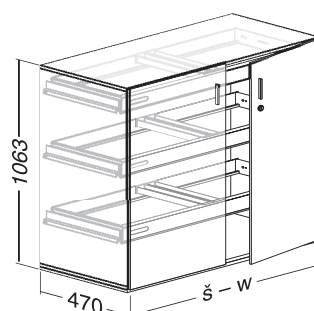

LTD – MFC šedá grey	LTD – MFC buk beech	LTD – MFC divoká hruška wild pear	LTD – MFC bílá white	LTD – MFC Talinn buk beech	LTD – MFC Lindstrom světlý buk beech light	LTD – MFC Lindberg dub oak	LTD – MFC Okapi ořech walnut
barva soklu plinth colour								
š – w 800								
RAL9004	038612745	038612732	038612752	038612770	038612729	038612737	038612774	038612775
RAL9005	058612745	058612732	058612752	058612770	058612729	058612737	058612774	058612775
RAL9010	048612745	048612732	048612752	048612770	048612729	048612737	048612774	048612775
RAL9022	018612745	018612732	018612752	018612770	018612729	018612737	018612774	018612775
RAL7012	068612745	068612732	068612752	068612770	068612729	068612737	068612774	068612775
RAL7016	098612745	098612732	098612752	098612770	098612729	098612737	098612774	098612775
š – w 1000								
RAL9004	038615745	038615732	038615752	038615770	038615729	038615737	038615774	038615775
RAL9005	058615745	058615732	058615752	058615770	058615729	058615737	058615774	058615775
RAL9010	048615745	048615732	048615752	048615770	048615729	048615737	048615774	048615775
RAL9022	018615745	018615732	018615752	018615770	018615729	018615737	018615774	018615775
RAL7012	068615745	068615732	068615752	068615770	068615729	068615737	068615774	068615775
RAL7016	098615745	098615732	098615752	098615770	098615729	098615737	098615774	098615775
š – w 1200								
RAL9004	038619745	038619732	038619752	038619770	038619729	038619737	038619774	038619775
RAL9005	058619745	058619732	058619752	058619770	058619729	058619737	058619774	058619775
RAL9010	048619745	048619732	048619752	048619770	048619729	048619737	048619774	048619775
RAL9022	018619745	018619732	018619752	018619770	018619729	018619737	018619774	018619775
RAL7012	068619745	068619732	068619752	068619770	068619729	068619737	068619774	068619775
RAL7016	098619745	098619732	098619752	098619770	098619729	098619737	098619774	098619775