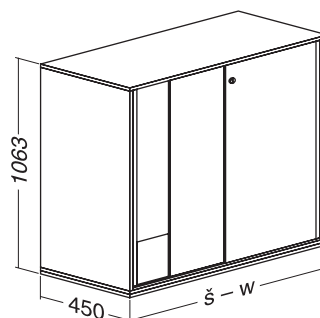

Poznámka: Skříně LTD s ST dveřmi šířky 1200 mm jsou vždy vybaveny mezistěnou.
Note: MFC cabinets with ST doors weight 1200 mm are always fitted with dividing wall.