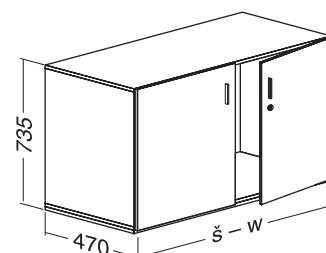

LTD – MFC šedá grey	LTD – MFC buk beech	LTD – MFC divoká hruška wild pear	LTD – MFC bílá white	LTD – MFC Talinn buk beech	LTD – MFC Lindstrom světlý buk beech light	LTD – MFC Lindberg dub oak	LTD – MFC Okapi ořech walnut
barva soklu plinth colour								
š – w 800								
RAL9004	138612245	138612232	138612252	138612270	138612229	138612237	138612274	138612275
RAL9005	158612245	158612232	158612252	158612270	158612229	158612237	158612274	158612275
RAL9010	148612245	148612232	148612252	148612270	148612229	148612237	148612274	148612275
RAL9022	118612245	118612232	118612252	118612270	118612229	118612237	118612274	118612275
RAL7012	168612245	168612232	168612252	168612270	168612229	168612237	168612274	168612275
RAL7016	198612245	198612232	198612252	198612270	198612229	198612237	198612274	198612275
š – w 1000								
RAL9004	138615245	138615232	138615252	138615270	138615229	138615237	138615274	138615275
RAL9005	158615245	158615232	158615252	158615270	158615229	158615237	158615274	158615275
RAL9010	148615245	148615232	148615252	148615270	148615229	148615237	148615274	148615275
RAL9022	118615245	118615232	118615252	118615270	118615229	118615237	118615274	118615275
RAL7012	168615245	168615232	168615252	168615270	168615229	168615237	168615274	168615275
RAL7016	198615245	198615232	198615252	198615270	198615229	198615237	198615274	198615275
š – w 1200								
RAL9004	138619245	138619232	138619252	138619270	138619229	138619237	138619274	138619275
RAL9005	158619245	158619232	158619252	158619270	158619229	158619237	158619274	158619275
RAL9010	148619245	148619232	148619252	148619270	148619229	148619237	148619274	148619275
RAL9022	118619245	118619232	118619252	118619270	118619229	118619237	118619274	118619275
RAL7012	168619245	168619232	168619252	168619270	168619229	168619237	168619274	168619275
RAL7016	198619245	198619232	198619252	198619270	198619229	198619237	198619274	198619275