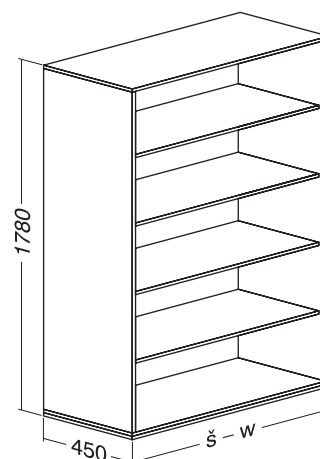

LTD – MFC šedá grey	LTD – MFC buk beech	LTD – MFC divoká hruška wild pear	LTD – MFC bílá white	LTD – MFC Talinn buk beech	LTD – MFC Lindstrom světlý buk beech light	LTD – MFC Lindberg dub oak	LTD – MFC Okapi ořech walnut
barva soklu plinth colour								
š – w 800								
RAL9004	038602845	038602832	038602852	038602870	038602829	038602837	038602874	038602875
RAL9005	058602845	058602832	058602852	058602870	058602829	058602837	058602874	058602875
RAL9010	048602845	048602832	048602852	048602870	048602829	048602837	048602874	048602875
RAL9022	018602845	018602832	018602852	018602870	018602829	018602837	018602874	018602875
RAL7012	068602845	068602832	068602852	068602870	068602829	068602837	068602874	068602875
RAL7016	098602845	098602832	098602852	098602870	098602829	098602837	098602874	098602875
š – w 1000								
RAL9004	038605845	038605832	038605852	038605870	038605829	038605837	038605874	038605875
RAL9005	058605845	058605832	058605852	058605870	058605829	058605837	058605874	058605875
RAL9010	048605845	048605832	048605852	048605870	048605829	048605837	048605874	048605875
RAL9022	018605845	018605832	018605852	018605870	018605829	018605837	018605874	018605875
RAL7012	068605845	068605832	068605852	068605870	068605829	068605837	068605874	068605875
RAL7016	098605845	098605832	098605852	098605870	098605829	098605837	098605874	098605875
š – w 1200								
RAL9004	038609845	038609832	038609852	038609870	038609829	038609837	038609874	038609875
RAL9005	058609845	058609832	058609852	058609870	058609829	058609837	058609874	058609875
RAL9010	048609845	048609832	048609852	048609870	048609829	048609837	048609874	048609875
RAL9022	018609845	018609832	018609852	018609870	018609829	018609837	018609874	018609875
RAL7012	068609845	068609832	068609852	068609870	068609829	068609837	068609874	068609875
RAL7016	098609845	098609832	098609852	098609870	098609829	098609837	098609874	098609875