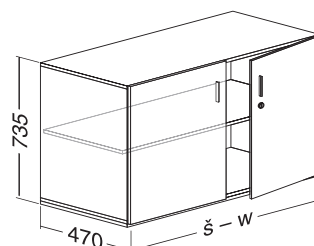

LTD – MFC šedá grey	LTD – MFC buk beech	LTD – MFC divoká hruška wild pear	LTD – MFC bílá white	LTD – MFC Talinn buk beech	LTD – MFC Lindstrom světlý buk beech light	LTD – MFC Lindberg dub oak	LTD – MFC Okapi ořech walnut
barva soklu plinth colour								
š – w 800								
RAL9004	038612245	038612232	038612252	038612270	038612229	038612237	038612274	038612275
RAL9005	058612245	058612232	058612252	058612270	058612229	058612237	058612274	058612275
RAL9010	048612245	048612232	048612252	048612270	048612229	048612237	048612274	048612275
RAL9022	018612245	018612232	018612252	018612270	018612229	018612237	018612274	018612275
RAL7012	068612245	068612232	068612252	068612270	068612229	068612237	068612274	068612275
RAL7016	098612245	098612232	098612252	098612270	098612229	098612237	098612274	098612275
š – w 1000								
RAL9004	038615245	038615232	038615252	038615270	038615229	038615237	038615274	038615275
RAL9005	058615245	058615232	058615252	058615270	058615229	058615237	058615274	058615275
RAL9010	048615245	048615232	048615252	048615270	048615229	048615237	048615274	048615275
RAL9022	018615245	018615232	018615252	018615270	018615229	018615237	018615274	018615275
RAL7012	068615245	068615232	068615252	068615270	068615229	068615237	068615274	068615275
RAL7016	098615245	098615232	098615252	098615270	098615229	098615237	098615274	098615275
š – w 1200								
RAL9004	038619245	038619232	038619252	038619270	038619229	038619237	038619274	038619275
RAL9005	058619245	058619232	058619252	058619270	058619229	058619237	058619274	058619275
RAL9010	048619245	048619232	048619252	048619270	048619229	048619237	048619274	048619275
RAL9022	018619245	018619232	018619252	018619270	018619229	018619237	018619274	018619275
RAL7012	068619245	068619232	068619252	068619270	068619229	068619237	068619274	068619275
RAL7016	098619245	098619232	098619252	098619270	098619229	098619237	098619274	098619275