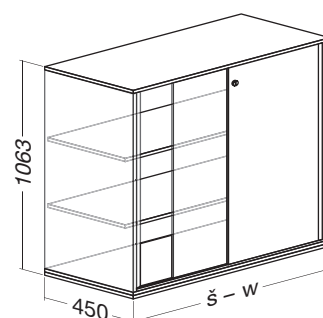

Poznámka: Skříň LTD s ST dveřmi šířky 1200mm jsou vždy vybaveny mezistěnou.
Note: MFC cabinets with ST doors weight 1200 mm are always fitted with dividing wall.