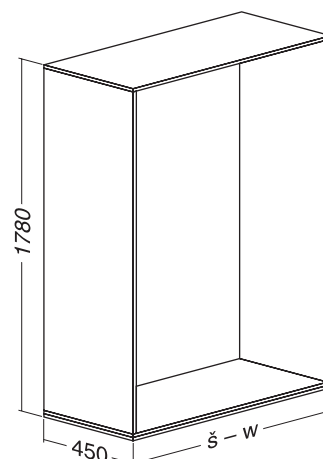

LTD – MFC šedá grey	LTD – MFC buk beech	LTD – MFC divoká hruška wild pear	LTD – MFC bílá white	LTD – MFC Talinn buk beech	LTD – MFC Lindstrom světlý buk beech light	LTD – MFC Lindberg dub oak	LTD – MFC Okapi ořech walnut
barva soklu plinth colour								
š – w 800								
RAL9004	138602845	138602832	138602852	138602870	138602829	138602837	138602874	138602875
RAL9005	158602845	158602832	158602852	158602870	158602829	158602837	158602874	158602875
RAL9010	148602845	148602832	148602852	148602870	148602829	148602837	148602874	148602875
RAL9022	118602845	118602832	118602852	118602870	118602829	118602837	118602874	118602875
RAL7012	168602845	168602832	168602852	168602870	168602829	168602837	168602874	168602875
RAL7016	198602845	198602832	198602852	198602870	198602829	198602837	198602874	198602875
š – w 1000								
RAL9004	138605845	138605832	138605852	138605870	138605829	138605837	138605874	138605875
RAL9005	158605845	158605832	158605852	158605870	158605829	158605837	158605874	158605875
RAL9010	148605845	148605832	148605852	148605870	148605829	148605837	148605874	148605875
RAL9022	118605845	118605832	118605852	118605870	118605829	118605837	118605874	118605875
RAL7012	168605845	168605832	168605852	168605870	168605829	168605837	168605874	168605875
RAL7016	198605845	198605832	198605852	198605870	198605829	198605837	198605874	198605875
š – w 1200								
RAL9004	138609845	138609832	138609852	138609870	138609829	138609837	138609874	138609875
RAL9005	158609845	158609832	158609852	158609870	158609829	158609837	158609874	158609875
RAL9010	148609845	148609832	148609852	148609870	148609829	148609837	148609874	148609875
RAL9022	118609845	118609832	118609852	118609870	118609829	118609837	118609874	118609875
RAL7012	168609845	168609832	168609852	168609870	168609829	168609837	168609874	168609875
RAL7016	198609845	198609832	198609852	198609870	198609829	198609837	198609874	198609875