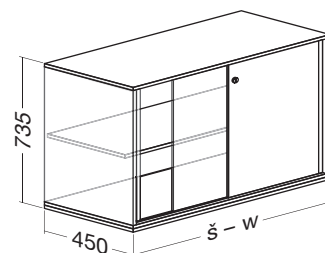

Poznámka: Skříně LTD s ST dveřmi šířky 1200 mm jsou vždy vybaveny mezistěnou.
Note: MFC cabinets with ST doors weight 1200 mm are always fitted with dividing wall.