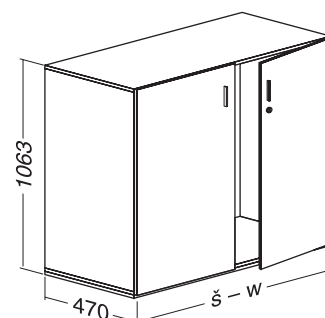

LTD – MFC šedá grey	LTD – MFC buk beech	LTD – MFC divoká hruška wild pear	LTD – MFC bílá white	LTD – MFC Talinn buk beech	LTD – MFC Lindstrom světlý buk beech light	LTD – MFC Lindberg dub oak	LTD – MFC Okapi ořech walnut
barva soklu plinth colour								
š – w 800								
RAL9004	138612445	138612432	138612452	138612470	138612429	138612437	138612474	138612475
RAL9005	158612445	158612432	158612452	158612470	158612429	158612437	158612474	158612475
RAL9010	148612445	148612432	148612452	148612470	148612429	148612437	148612474	148612475
RAL9022	118612445	118612432	118612452	118612470	118612429	118612437	118612474	118612475
RAL7012	168612445	168612432	168612452	168612470	168612429	168612437	168612474	168612475
RAL7016	198612445	198612432	198612452	198612470	198612429	198612437	198612474	198612475
š – w 1000								
RAL9004	138615445	138615432	138615452	138615470	138615429	138615437	138615474	138615475
RAL9005	158615445	158615432	158615452	158615470	158615429	158615437	158615474	158615475
RAL9010	148615445	148615432	148615452	148615470	148615429	148615437	148615474	148615475
RAL9022	118615445	118615432	118615452	118615470	118615429	118615437	118615474	118615475
RAL7012	168615445	168615432	168615452	168615470	168615429	168615437	168615474	168615475
RAL7016	198615445	198615432	198615452	198615470	198615429	198615437	198615474	198615475
š – w 1200								
RAL9004	138619445	138619432	138619452	138619470	138619429	138619437	138619474	138619475
RAL9005	158619445	158619432	158619452	158619470	158619429	158619437	158619474	158619475
RAL9010	148619445	148619432	148619452	148619470	148619429	148619437	148619474	148619475
RAL9022	118619445	118619432	118619452	118619470	118619429	118619437	118619474	118619475
RAL7012	168619445	168619432	168619452	168619470	168619429	168619437	168619474	168619475
RAL7016	198619445	198619432	198619452	198619470	198619429	198619437	198619474	198619475