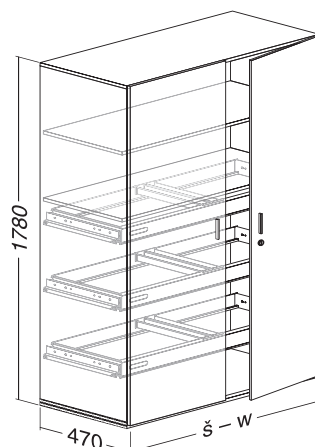

LTD – MFC šedá grey	LTD – MFC buk beech	LTD – MFC divoká hruška wild pear	LTD – MFC bílá white	LTD – MFC Talinn buk beech	LTD – MFC Lindstrom světlý buk beech light	LTD – MFC Lindberg dub oak	LTD – MFC Okapi ořech walnut
barva soklu plinth colour								
š – w 800								
RAL9004	038613145	038613132	038613152	038613170	038613129	038613137	038613174	038613175
RAL9005	058613145	058613132	058613152	058613170	058613129	058613137	058613174	058613175
RAL9010	048613145	048613132	048613152	048613170	048613129	048613137	048613174	048613175
RAL9022	018613145	018613132	018613152	018613170	018613129	018613137	018613174	018613175
RAL7012	068613145	068613132	068613152	068613170	068613129	068613137	068613174	068613175
RAL7016	098613145	098613132	098613152	098613170	098613129	098613137	098613174	098613175
š – w 1000								
RAL9004	038616145	038616132	038616152	038616170	038616129	038616137	038616174	038616175
RAL9005	058616145	058616132	058616152	058616170	058616129	058616137	058616174	058616175
RAL9010	048616145	048616132	048616152	048616170	048616129	048616137	048616174	048616175
RAL9022	018616145	018616132	018616152	018616170	018616129	018616137	018616174	018616175
RAL7012	068616145	068616132	068616152	068616170	068616129	068616137	068616174	068616175
RAL7016	098616145	098616132	098616152	098616170	098616129	098616137	098616174	098616175
š – w 1200								
RAL9004	038620145	038620132	038620152	038620170	038620129	038620137	038620174	038620175
RAL9005	058620145	058620132	058620152	058620170	058620129	058620137	058620174	058620175
RAL9010	048620145	048620132	048620152	048620170	048620129	048620137	048620174	048620175
RAL9022	018620145	018620132	018620152	018620170	018620129	018620137	018620174	018620175
RAL7012	068620145	068620132	068620152	068620170	068620129	068620137	068620174	068620175
RAL7016	098620145	098620132	098620152	098620170	098620129	098620137	098620174	098620175