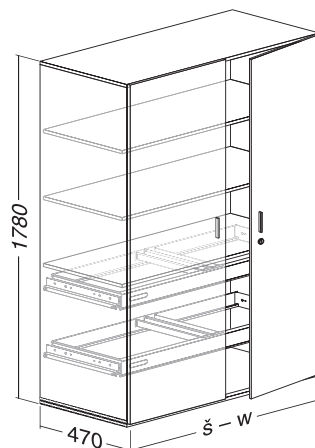

LTD – MFC šedá grey	LTD – MFC buk beech	LTD – MFC divoká hruška wild pear	LTD – MFC bílá white	LTD – MFC Talinn buk beech	LTD – MFC Lindstrom světlý buk beech light	LTD – MFC Lindberg dub oak	LTD – MFC Okapi ořech walnut
barva soklu plinth colour								
š – w 800								
RAL9004	038613045	038613032	038613052	038613070	038613029	038613037	038613074	038613075
RAL9005	058613045	058613032	058613052	058613070	058613029	058613037	058613074	058613075
RAL9010	048613045	048613032	048613052	048613070	048613029	048613037	048613074	048613075
RAL9022	018613045	018613032	018613052	018613070	018613029	018613037	018613074	018613075
RAL7012	068613045	068613032	068613052	068613070	068613029	068613037	068613074	068613075
RAL7016	098613045	098613032	098613052	098613070	098613029	098613037	098613074	098613075
š – w 1000								
RAL9004	038616045	038616032	038616052	038616070	038616029	038616037	038616074	038616075
RAL9005	058616045	058616032	058616052	058616070	058616029	058616037	058616074	058616075
RAL9010	048616045	048616032	048616052	048616070	048616029	048616037	048616074	048616075
RAL9022	018616045	018616032	018616052	018616070	018616029	018616037	018616074	018616075
RAL7012	068616045	068616032	068616052	068616070	068616029	068616037	068616074	068616075
RAL7016	098616045	098616032	098616052	098616070	098616029	098616037	098616074	098616075
š – w 1200								
RAL9004	038620045	038620032	038620052	038620070	038620029	038620037	038620074	038620075
RAL9005	058620045	058620032	058620052	058620070	058620029	058620037	058620074	058620075
RAL9010	048620045	048620032	048620052	048620070	048620029	048620037	048620074	048620075
RAL9022	018620045	018620032	018620052	018620070	018620029	018620037	018620074	018620075
RAL7012	068620045	068620032	068620052	068620070	068620029	068620037	068620074	068620075
RAL7016	098620045	098620032	098620052	098620070	098620029	098620037	098620074	098620075