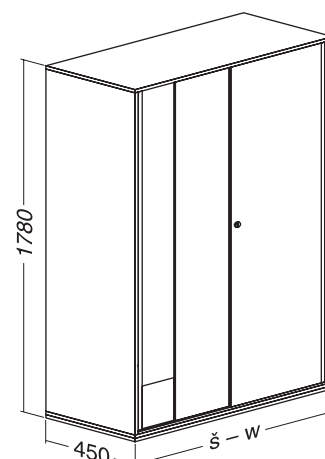

Poznámka: Skříň LTD s ST dveřmi šířky 1200 mm jsou vždy vybaveny mezistěnou.
Note: MFC cabinets with ST doors weight 1200 mm are always fitted with dividing wall.