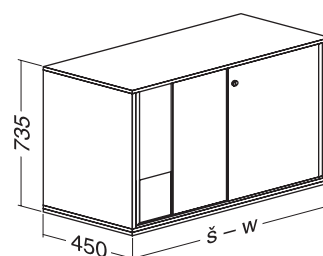

Poznámka: Skříň LTD s ST dveřmi šířky 1200 mm jsou vždy vybaveny mezistěnou.
Note: MFC cabinets with ST doors weight 1200 mm are always fitted with dividing wall.

Skříňový program **Dřevěné skříně**

Dřevěné skříně