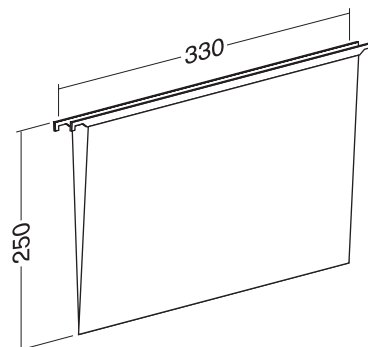

Desky závěsné s bočnicemi do kartotéky (z kartonu)
Hanging files with side panels for filing cabinets (made of cardboard)

201621799

Poznámka:

- Cena se odvíjí od objednaného množství
- Do závěsných rámu lze použít závěsné kapsy výše uvedených rozměrů.

Note:

- The price depends on the quantity ordered.
- Hanging files of the stated dimensions can be used with an A4 hanging-folder frames.