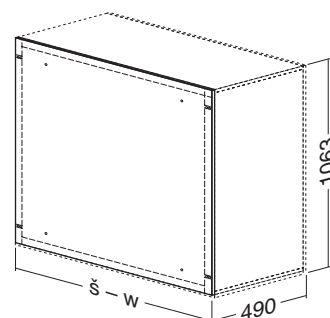

Záda pohledová pro LTD skříní – látka
Visible back board for MFC cabinet – fabric

odstín látky fabric colour	š – w 800	š – w 1000	š – w 1200
YB004	194200499	194500499	194900499
YB005	194200599	194500599	194900599
YB009	194200999	194500999	194900999
YB027	194202799	194502799	194902799
YB038	194203899	194503899	194903899
YB085	194208599	194508599	194908599
YB087	194208799	194508799	194908799
YB088	194208899	194508899	194908899
YB093	194209399	194509399	194909399
YB094	194209499	194509499	194909499
YB096	194209699	194509699	194909699
YB097	194209799	194509799	194909799
YB106	194210699	194510699	194910699