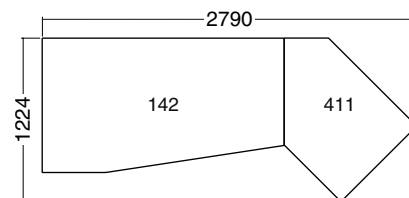

Stolová sestava Arkus A (142+411) 2790×1224 Arkus configuration Arkus A (142+411) 2790×1224

	LTD – MFC šedá grey	LTD – MFC buk beech	LTD – MFC divoká hruška wild pear	LTD – MFC bílá white	HPL šedá grey	HPL buk beech	HPL divoká hruška wild pear	HPL bílá white
RAL9004	030787945	030787932	030787952	030787970	030787940	030787935	030787951	030787969
RAL9007	020787945	020787932	020787952	020787970	020787940	020787935	020787951	020787969
RAL9010	040787945	040787932	040787952	040787970	040787940	040787935	040787951	040787969
RAL9022	010787945	010787932	010787952	010787970	010787940	010787935	010787951	010787969