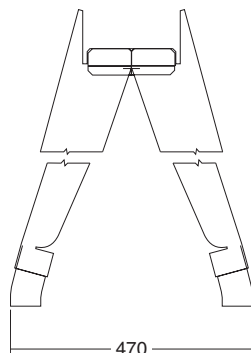

Kancelářský systém **Arkus A**

Kovové podnoží – Components

Noha Arkus A smontovaná dlouhá
Leg Arkus A assembled long

RAL9004	016630539
RAL9007	016630515
RAL9010	016630527
RAL9022	016630510

Noha Arkus A smontovaná konferenční velká
Leg Arkus A assembled conference big

RAL9004	016630639
RAL9007	016630615
RAL9010	016630627
RAL9022	016630610

Noha Arkus A smontovaná konferenční malá
Leg Arkus A assembled conference small

RAL9004	016630739
RAL9007	016630715
RAL9010	016630727
RAL9022	016630710

Most
Beam

L	Ls	RAL9004	RAL9007	RAL9010	RAL9022
600	574	006401839	006401815	006401827	006401810
700	674	006401939	006401915	006401927	006401910
800	774	006402039	006402015	006402027	006402010
900	874	006402139	006402115	006402127	006402110
1000	974	006402239	006402215	006402227	006402210
1100	1074	006402339	006402315	006402327	006402310
1200	1174	006402439	006402415	006402427	006402410
1300	1274	006402539	006402515	006402527	006402510
1400	1374	006402639	006402615	006402627	006402610
1500	1474	006402739	006402715	006402727	006402710
1600	1574	006402839	006402815	006402827	006402810
1700	1674				
1800	1774				
1900	1874				
2000	1974				
2100	2074				
2200	2174				
2300	2274				
2400	2374				

L	Ls	RAL9006
1400	1374	006402316
1600	1574	006402416
1800	1774	006402516

Ls – délka skutečná – real length