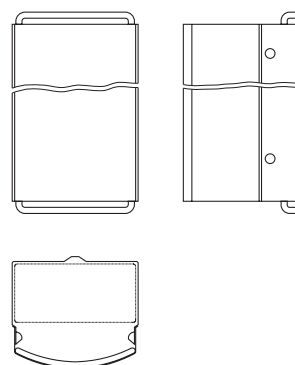

Kancelářský systém **Arkus A**

Kovové podnoží – Components

VERGO Magnetický kabelový had pro výšku desky 640–1250 mm
VERGO Cable spine magnetic plastic for work surface height 640–1250 mm

šedý – grey **300110010**
bílý – white **300110027**
černý – black **300110039**

Přichytka kabelu Arkus
Cable Clip Arkus

RAL9004 **006609239**
RAL9007 **006609215**
RAL9010 **006609227**
RAL9022 **006609210**

Kabelový kanál Arkus vertikální
Cable tray Arkus Vertical

RAL9004 **006608039**
RAL9007 **006608015**
RAL9010 **006608027**
RAL9022 **006608010**

VERGO nástavec k magnetickému kabelovému hadovi 7 dílů
VERGO Extension to cable spine magnetic 7 vertebrae

šedý – grey **300111010**
bílý – white **300111027**
černý – black **300111039**

PC držák univerzální
CPU holder universal

RAL9004 **007512539**
RAL9007 **007512515**
RAL9010 **007512527**
RAL9022 **007512510**

Kabelový kanál na most
Cable tray to Beam

RAL9004 **006609539**
RAL9007 **006609515**
RAL9010 **006609527**
RAL9022 **006609510**

Poznámka: Součástí je příbal umožňující uchycení PC držáku ke stolu nebo k mostu.
Note: The product includes a parts pack for attachment of the CPU holder to a desktop or beam.