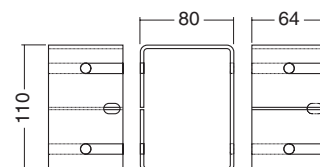

Distance 80
Distance piece 80

RAL9004 **006401639**
RAL9007 **006401615**
RAL9010 **006401627**
RAL9022 **006401610**

Poznámka: Nutno objednat včetně 1 kusu příbalu pro spojku
č. pol. **006612499**.
Note: It is necessary to also order 1 parts pack item no. **006612499**
for connection.

Kloub spojovací B Horizont
Connecting joint B Horizont

RAL9004 **006401739**
RAL9007 **006401715**
RAL9010 **006401727**
RAL9022 **006401710**