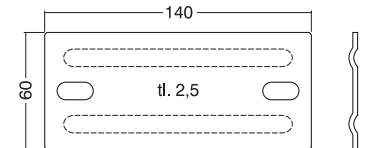

Držák nástavců levý 308
Holder attachment left 308

RAL9004	006416539
RAL9007	006416515
RAL9010	006416527
RAL9022	006416510