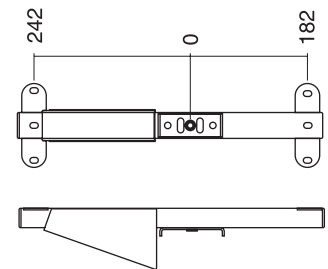

Včetně plastových koncových krytek.
Incl. plastic end caps.

Nosník Horizont krátký
Girder Horizont short

RAL9004 **006406639**
RAL9007 **006406615**
RAL9010 **006406627**
RAL9022 **006406610**

Příbal pro nosník D a K **006412398**
Part pack for girder D and K **006412398**