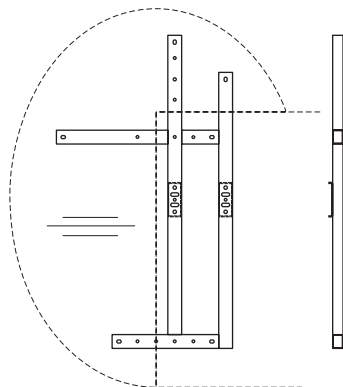

Držák nástavců H 305 Holder attachment H 305

RAL9004	006416039
RAL9007	006416015
RAL9010	006416027
RAL9022	006416010