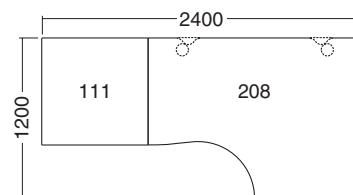

Stolové sestavy – Configurations

Stolová sestava Arkus A (208+111) 2400×1200
Arkus configuration Arkus A (208+111) 2400×1200

	LTD – MFC šedá grey	LTD – MFC buk beech	LTD – MFC divoká hruška wild pear	LTD – MFC bílá white	HPL šedá grey	HPL buk beech	HPL divoká hruška wild pear	HPL bílá white
RAL9004	030780045	030780032	030780052	030780070	030780040	030780035	030780051	030780069
RAL9007	020780045	020780032	020780052	020780070	020780040	020780035	020780051	020780069
RAL9010	040780045	040780032	040780052	040780070	040780040	040780035	040780051	040780069
RAL9022	010780045	010780032	010780052	010780070	010780040	010780035	010780051	010780069