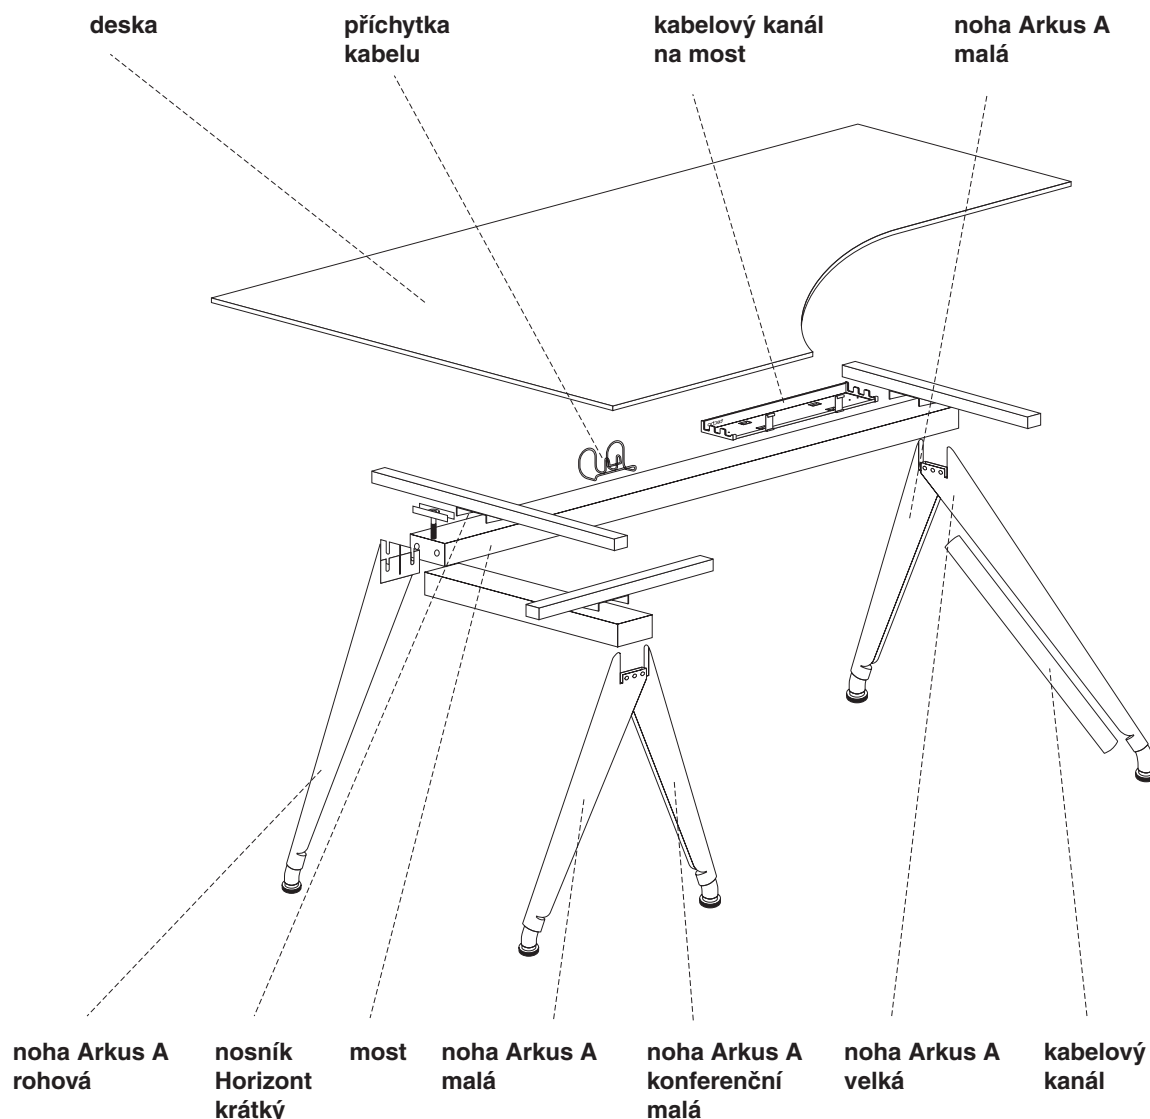

Kancelářský systém **Arkus A**

Úvod

Arkus A je důmyslný, stabilní a flexibilní stolový systém, jehož základním konstrukčním prvkem je most. Autorem tohoto principu je holandský designér Hans Verboom. Stolový systém Arkus A je určený pro vybavování všech druhů kanceláří, call center, zasedacích či školicích místností apod.

Systém se skládá z kovového podnoží, které je tvořeno z celokovové konstrukce zhotovené z uzavřených ocelových profilů a dílců vylisovaných z ocelového plechu, navzájem spojených pomocí konstrukčních spojů a systému uchycení dílců Arkus.

Výška stolových sestav je pomocí rektifikačních patek nastavitelná v rozmezí od 735 do 750 mm. Podnoží je povrchově upraveno vysoce kvalitní práškovou barvou.

Barevné provedení podnoží:

RAL9004 (černá)
RAL9007 (šedostříbrná)
RAL9010 (bílá)
RAL9022 (stříbrná)

Stolové desky

Stolové desky jsou vyrobeny z materiálu na bázi dřeva v provedení:

- LTD 18mm s ABS hranou 2mm
- HPL 17,6mm (MDF + HPL fólie) standardně s černou lakovanou hranou

Pracovní deska HPL je vrstvená, složená z MDF desky a krycí HPL fólie. Je charakteristická sraženou hranou, která opticky podporuje štíhlý vzhled stolového systému Arkus.

Odstíny stolových desek:

U1188 – šedá
0381PR – buk
R5413 – divoká hruška
W400 – bílá

Systém prokabelování

Stolový systém Arkus je vybaven důmyslným systémem prokabelování, který umožňuje jak vertikální, tak horizontální vedení kabelů.