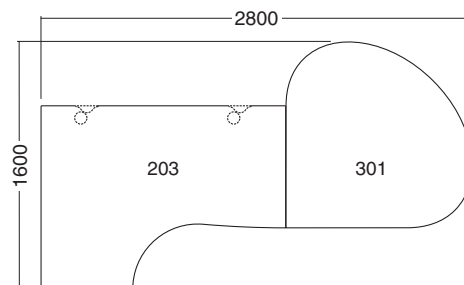

Stolová sestava Arkus A (203+301) 2800×1600
Arkus configuration Arkus A (203+301) 2800×1600

	LTD – MFC šedá grey	LTD – MFC buk beech	LTD – MFC divoká hruška wild pear	LTD – MFC bílá white	HPL šedá grey	HPL buk beech	HPL divoká hruška wild pear	HPL bílá white
RAL9004	030687745	030687732	030687752	030687770	030687740	030687735	030687751	030687769
RAL9007	020687745	020687732	020687752	020687770	020687740	020687735	020687751	020687769
RAL9010	040687745	040687732	040687752	040687770	040687740	040687735	040687751	040687769
RAL9022	010687745	010687732	010687752	010687770	010687740	010687735	010687751	010687769