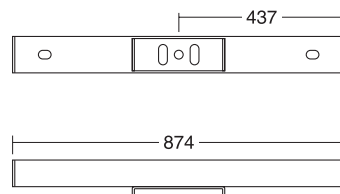

Včetně plastových koncových krytek.
Incl. plastic end caps.

Nosník Horizont VDVZ
Girder Horizont VDVZ

RAL9004 **006410439**
RAL9007 **006410415**
RAL9010 **006410427**
RAL9022 **006410410**

Příbal pro nosník univerzální **006412397**
Part pack for girder universal **006412397**