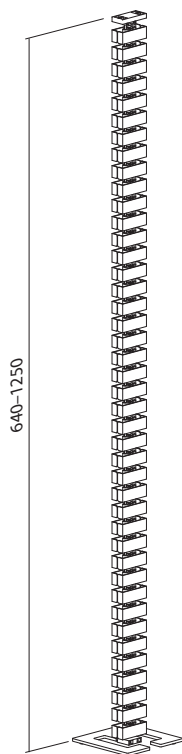

Kancelářský systém **Arkus A**

Kovové podnoží – Components

VERGO Magnetický kabelový had pro výšku desky 640–1250 mm
VERGO Cable spine magnetic plastic for work surface height 640–1250 mm

šedý – grey **300110010**
bílý – white **300110027**
černý – black **300110039**

Přichytka kabelu Arkus
Cable Clip Arkus

RAL9004 **006609239**
RAL9007 **006609215**
RAL9010 **006609227**
RAL9022 **006609210**

Kabelový kanál Arkus vertikální
Cable tray Arkus Vertical

RAL9004 **006608039**
RAL9007 **006608015**
RAL9010 **006608027**
RAL9022 **006608010**