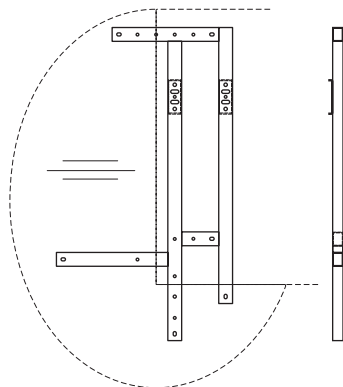

Držák nástavců S 306 Holder attachment S 306

RAL9004	006416339
RAL9007	006416315
RAL9010	006416327
RAL9022	006416310