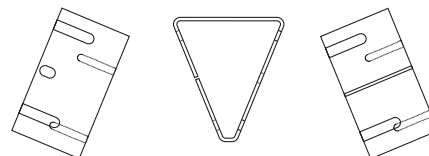

Poznámka: Nutno objednat včetně 1 kusu příbalu pro spojku č. pol. **006612499**.
Note: It is necessary to also order 1 parts pack item no. **006612499** for connection.