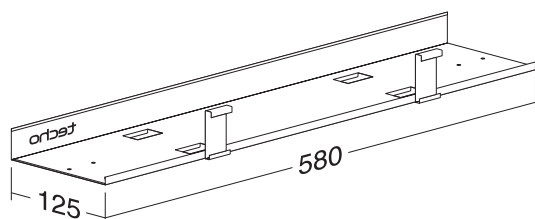

Kabelový kanál na most
Cable tray to Beam

RAL9004 **006609539**
RAL9007 **006609515**
RAL9010 **006609527**
RAL9022 **006609510**