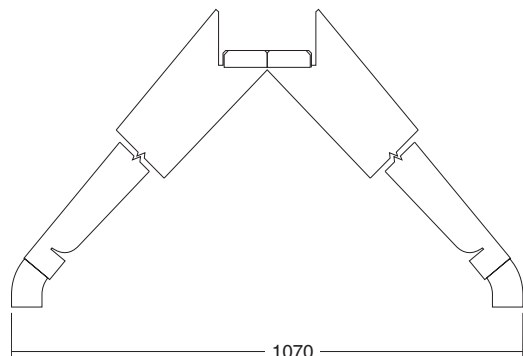

Noha Arkus A smontovaná konferenční malá
Leg Arkus A assembled conference small

RAL9004	016630739
RAL9007	016630715
RAL9010	016630727
RAL9022	016630710