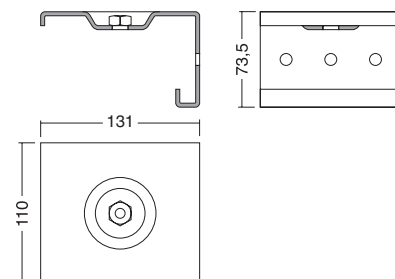

Spojka 180 st
Coupling 180 dg

RAL9004 **006609839**
RAL9007 **006609815**
RAL9010 **006609827**
RAL9022 **006609810**

Poznámka: Nutno objednat včetně 1 kusu příbalu pro spojku
č. pol. **006612499**.
Note: It is necessary to also order 1 parts pack item no. **006612499**
for connection.

Kryt mostu Horizont
Beam end cap

RAL9004 **006401339**
RAL9007 **006401315**
RAL9010 **200011999**
RAL9022 **006401310**