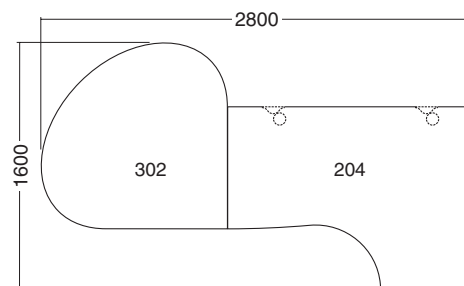

Stolová sestava Arkus A (204+302) 2800×1600
Arkus configuration Arkus A (204+302) 2800×1600

	LTD – MFC šedá grey	LTD – MFC buk beech	LTD – MFC divoká hruška wild pear	LTD – MFC bílá white	HPL šedá grey	HPL buk beech	HPL divoká hruška wild pear	HPL bílá white
RAL9004	030787745	030787732	030787752	030787770	030787740	030787735	030787751	030787769
RAL9007	020787745	020787732	020787752	020787770	020787740	020787735	020787751	020787769
RAL9010	040787745	040787732	040787752	040787770	040787740	040787735	040787751	040787769
RAL9022	010787745	010787732	010787752	010787770	010787740	010787735	010787751	010787769