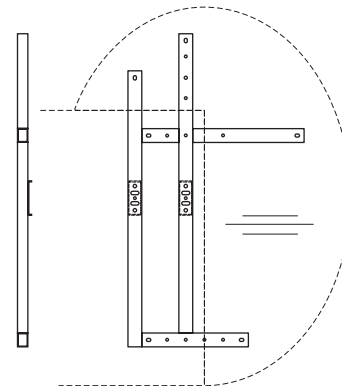

Držák nástavců H 306 Holder attachment H 306

RAL9004	006416239
RAL9007	006416215
RAL9010	006416227
RAL9022	006416210