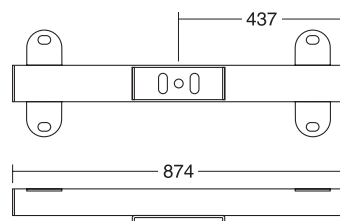

Včetně plastových koncových krytek.
Incl. plastic end caps.