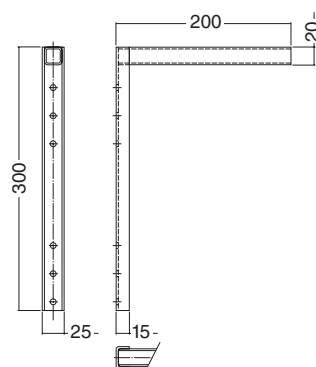

Držák čelní desky
Panel modesty bracket

RAL9004	016627739
RAL9007	016627715
RAL9010	016627727
RAL9022	016627710

Držáky délky 200 mm jsou používány pro upevnění čelního panelu, vsazeného pod deskou stolu.
Brackets 200 mm long are used for fixing modesty panel that is inset under worksurface.