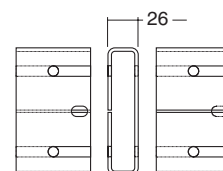

Poznámka: Nutno objednat včetně 1 kusu příbalu pro spojku
č. pol. **006612499**.
Note: It is necessary to also order 1 parts pack item no. **006612499**
for connection.

Kryt mostu Horizont
Beam end cap

RAL9004 **006401339**
RAL9007 **006401315**
RAL9010 **200011999**
RAL9022 **006401310**