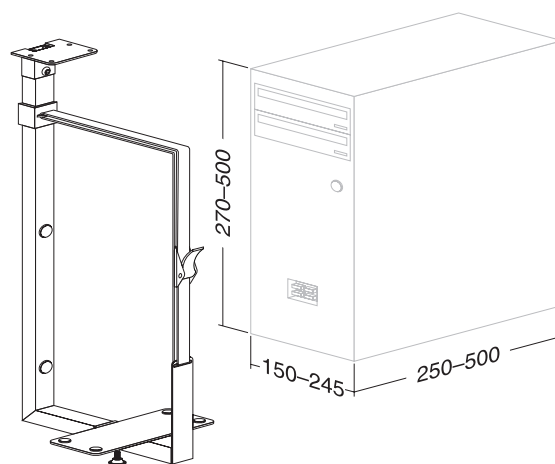

VERGO nástavec k magnetickému kabelovému hadovi 7 dílů
VERGO Extension to cable spine magnetic 7 vertebrae

šedý – grey **300111010**
bílý – white **300111027**
černý – black **300111039**

PC držák univerzální
CPU holder universal

RAL9004 **007512539**
RAL9007 **007512515**
RAL9010 **007512527**
RAL9022 **007512510**