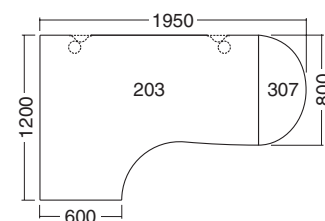

Stolová sestava Arkus A (203+307) 1950×1200
Arkus configuration Arkus A (203+307) 1950×1200

	LTD – MFC šedá grey	LTD – MFC buk beech	LTD – MFC divoká hruška wild pear	LTD – MFC bílá white	HPL šedá grey	HPL buk beech	HPL divoká hruška wild pear	HPL bílá white
RAL9004	030737945	030737932	030737952	030737970	030737940	030737935	030737951	030737969
RAL9007	020737945	020737932	020737952	020737970	020737940	020737935	020737951	020737969
RAL9010	040737945	040737932	040737952	040737970	040737940	040737935	040737951	040737969
RAL9022	010737945	010737932	010737952	010737970	010737940	010737935	010737951	010737969