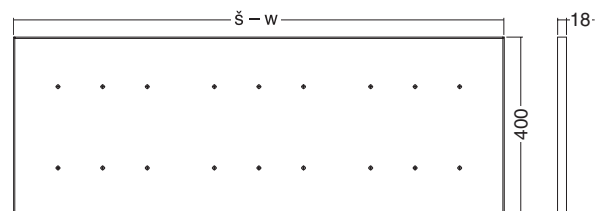

Deska čelní LTD
Panel modesty MFC

stůl – desk	š – w		šedá grey	buk beech	divoká hruška wild pear	bílá white
800	700	M008	018810845	018810832	018810852	018810870
1200	1100	M012	018811245	018811232	018811252	018811270
1600	1500	M016	018811645	018811632	018811652	018811670
1800	1700	M018	018811845	018811832	018811852	018811870