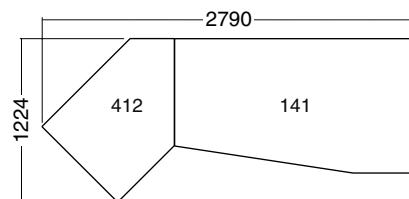

Stolová sestava Arkus A (141+412) 2790×1224 Arkus configuration Arkus A (141+412) 2790×1224

	LTD – MFC šedá grey	LTD – MFC buk beech	LTD – MFC divoká hruška wild pear	LTD – MFC bílá white	HPL šedá grey	HPL buk beech	HPL divoká hruška wild pear	HPL bílá white
RAL9004	030687945	030687932	030687952	030687970	030687940	030687935	030687951	030687969
RAL9007	020687945	020687932	020687952	020687970	020687940	020687935	020687951	020687969
RAL9010	040687945	040687932	040687952	040687970	040687940	040687935	040687951	040687969
RAL9022	010687945	010687932	010687952	010687970	010687940	010687935	010687951	010687969