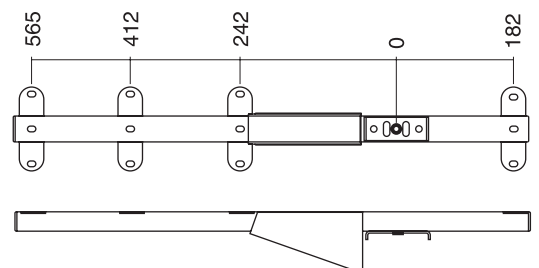

Včetně plastových koncových krytek.
Incl. plastic end caps.

Nosník Horizont spojovací konferenční
Girder Horizont connecting conference

RAL9004 **006410239**
RAL9007 **006410215**
RAL9010 **006410227**
RAL9022 **006410210**

Příbal pro nosník univerzální **006412397**
Part pack for girder universal **006412397**