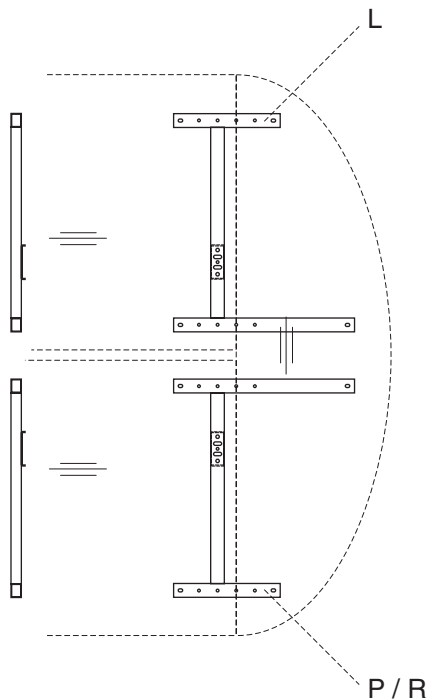

Držák nástavců pravý 308
Holder attachment right 308

RAL9004	006416639
RAL9007	006416615
RAL9010	006416627
RAL9022	006416610

Kabelový kanál Arkus A 559
Cable tray Arkus A 559

transparentní **007550099**
transparent

Kabelový kanál Arkus A 754
Cable tray Arkus A 754

transparentní **007551099**
transparent

Kabelová průchodka Ahrend, průměr 80 mm
Cable port Ahrend, diameter 80 mm

RAL9004	005100239
RAL9010	005100227
RAL9022	005100210
šedá – grey	005100201

Pro desku 308 je nutné použít oba typy držáků – pravý i levý viz obrázek.
For worksurface 308 it is necessary to use both the left and right holders
– see illustration.