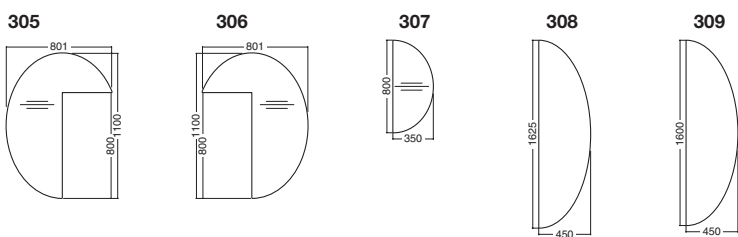

Přehled pracov. desek přídatných HPL – Overview of HPL Supplement. Worksurfaces