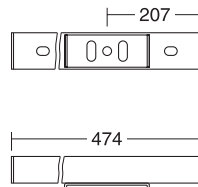

Kovové podnoží – Components

Nosník Horizont dlouhý
Girder Horizont long

RAL9004 **006406339**
RAL9007 **006406315**
RAL9010 **006406327**
RAL9022 **006406310**

Příbal pro nosník D a K **006412398**
Part pack for girder D and K **006412398**

Včetně plastových koncových krytek.
Incl. plastic end caps.

Nosník Horizont spojovací krátký
Girder Horizont connecting short

RAL9004 **006408339**
RAL9007 **006408315**
RAL9010 **006408327**
RAL9022 **006408310**

Příbal pro nosník univerzální **006412397**
Part pack for girder universal **006412397**

Včetně plastových koncových krytek.
Incl. plastic end caps.

Nosník Horizont krátký
Girder Horizont short

RAL9004 **006406639**
RAL9007 **006406615**
RAL9010 **006406627**
RAL9022 **006406610**

Příbal pro nosník D a K **006412398**
Part pack for girder D and K **006412398**

Včetně plastových koncových krytek.
Incl. plastic end caps.

Nosník Horizont spojovací dlouhý
Girder Horizont connecting long

RAL9004 **006406439**
RAL9007 **006406415**
RAL9010 **006406427**
RAL9022 **006406410**

Příbal pro nosník univerzální **006412397**
Part pack for girder universal **006412397**

Včetně plastových koncových krytek.
Incl. plastic end caps.

Nosník Horizont konferenční
Girder Horizont conference

RAL9004 **006406539**
RAL9007 **006406515**
RAL9010 **006406527**
RAL9022 **006406510**

Příbal pro nosník D a K **006412398**
Part pack for girder D and K **006412398**

Včetně plastových koncových krytek.
Incl. plastic end caps.

Nosník Horizont VDVZ
Girder Horizont VDVZ

RAL9004 **006410439**
RAL9007 **006410415**
RAL9010 **006410427**
RAL9022 **006410410**

Příbal pro nosník univerzální **006412397**
Part pack for girder universal **006412397**

Včetně plastových koncových krytek.
Incl. plastic end caps.

Nosník Horizont spojovací konferenční
Girder Horizont connecting conference