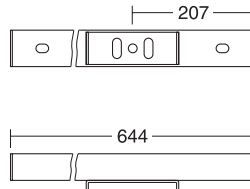

Kovové podnoží – Components

Nosník Horizont dlouhý
Girder Horizont long

RAL9004 **006406339**
RAL9007 **006406315**
RAL9010 **006406327**
RAL9022 **006406310**

Příbal pro nosník D a K **006412398**
Part pack for girder D and K **006412398**

Včetně plastových koncových krytek.
Incl. plastic end caps.

Nosník Horizont spojovací krátký
Girder Horizont connecting short

RAL9004 **006408339**
RAL9007 **006408315**
RAL9010 **006408327**
RAL9022 **006408310**

Příbal pro nosník univerzální **006412397**
Part pack for girder universal **006412397**