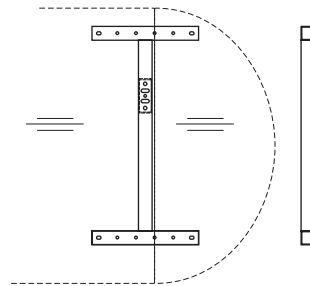

Kovové podnoží – Components

Držák nástavců 307
Holder attachment 307

RAL9004	006416439
RAL9007	006416415
RAL9010	006416427
RAL9022	006416410

Podložka srovnávací Arkus
Support plate Arkus

RAL9004	006604739
RAL9007	006604715
RAL9010	006604727
RAL9022	006604710