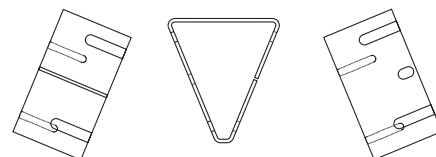

Spojka pravá 45 st
Coupling right 45 dg

RAL9004	006610239
RAL9007	006610215
RAL9010	006610227
RAL9022	006610210

Poznámka: Nutno objednat včetně 1 kusu příbalu pro spojku č. pol. **006612499**.
Note: It is necessary to also order 1 parts pack item no. **006612499** for connection.

Spojka levá 45 st
Coupling left 45 dg

RAL9004	006610339
RAL9007	006610315
RAL9010	006610327
RAL9022	006610310