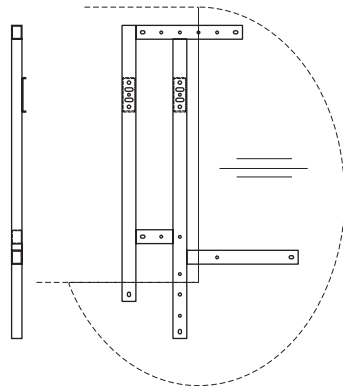

Kancelářský systém **Arkus A**

Kovové podnoží – Components

Držák nástavců S 305 Holder attachment S 305

RAL9004	006416139
RAL9007	006416115
RAL9010	006416127
RAL9022	006416110