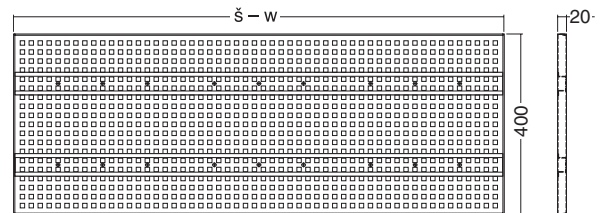

Čelní panel – perforovaný plech
Panel modesty perforated steel

stůl – desk	š – w		RAL9004	RAL9007	RAL9010	RAL9022
800	700	M008	018810839	018810815	018810827	018810810
1200	1100	M012	018811239	018811215	018811227	018811210
1600	1500	M016	018811639	018811615	018811627	018811610
1800	1700	M018	018811839	018811815	018811827	018811810