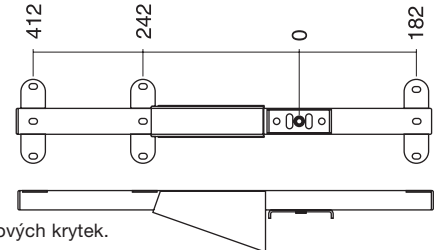

Včetně plastových koncových krytek.
Incl. plastic end caps.

Nosník Horizont konferenční
Girder Horizont conference

RAL9004 **006406539**
RAL9007 **006406515**
RAL9010 **006406527**
RAL9022 **006406510**

Příbal pro nosník D a K **006412398**
Part pack for girder D and K **006412398**