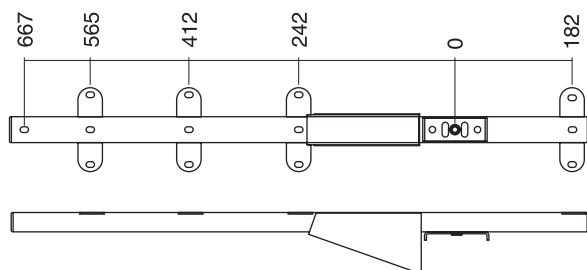

Kancelářský systém **Arkus A**

Kovové podnoží – Components

Nosník Horizont VDV
Girder Horizont VDV

RAL9004 **006409739**
RAL9007 **006409715**
RAL9010 **006409727**
RAL9022 **006409710**

Příbal pro nosník univerzální **006412397**
Part pack for girder universal **006412397**

Včetně plastových koncových krytek.
Incl. plastic end caps.

Spojka T
Coupling T

RAL9004 **006401539**
RAL9007 **006401515**
RAL9010 **006401527**
RAL9022 **006401510**