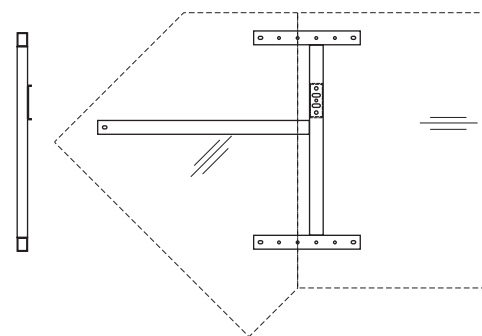

Držák nástavců 414 Holder attachment 414

RAL9004	006416839
RAL9007	006416815
RAL9010	006416827
RAL9022	006416810