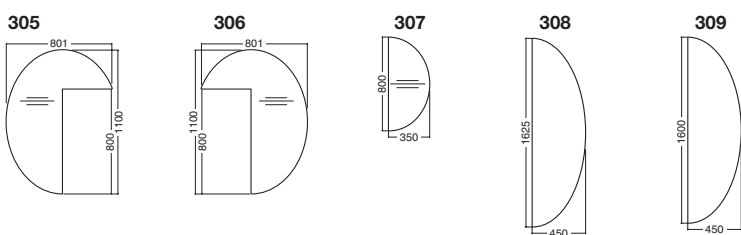

Přehled pracovních desek přídatných LTD – Overview of MFC Supplementary Worksurfaces