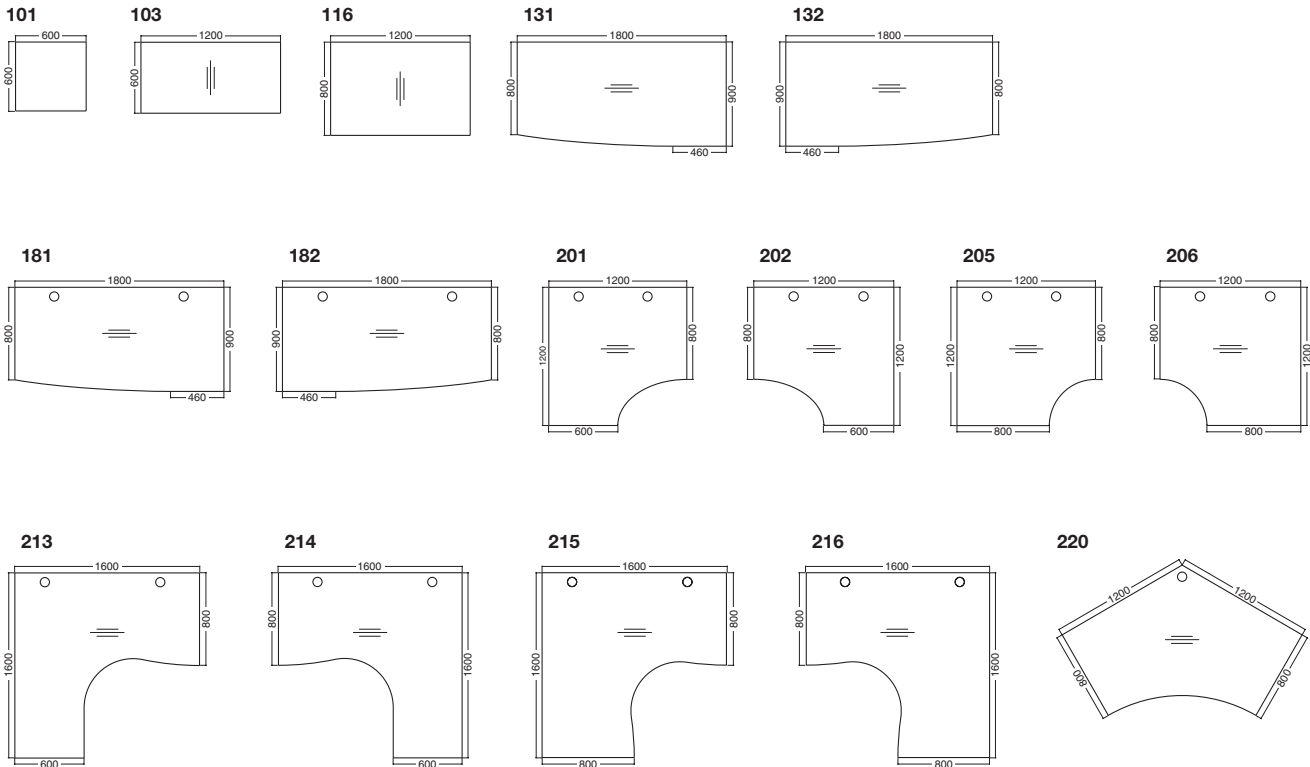

Přehled pracovních desek stolových LTD – Overview of MFC Task Worksurfaces