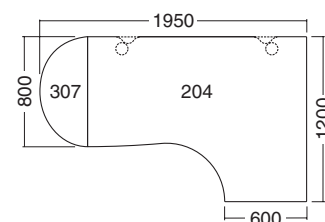

Stolová sestava Arkus A (204+307) 1950×1200
Arkus configuration Arkus A (204+307) 1950×1200

	LTD – MFC šedá grey	LTD – MFC buk beech	LTD – MFC divoká hruška wild pear	LTD – MFC bílá white	HPL šedá grey	HPL buk beech	HPL divoká hruška wild pear	HPL bílá white
RAL9004	030637945	030637932	030637952	030637970	030637940	030637935	030637951	030637969
RAL9007	020637945	020637932	020637952	020637970	020637940	020637935	020637951	020637969
RAL9010	040637945	040637932	040637952	040637970	040637940	040637935	040637951	040637969
RAL9022	010637945	010637932	010637952	010637970	010637940	010637935	010637951	010637969