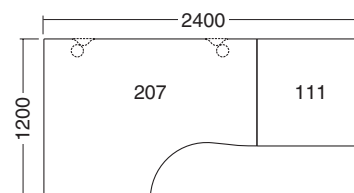

Stolová sestava Arkus A (207+111) 2400×1200 Arkus configuration Arkus A (207+111) 2400×1200

	LTD – MFC šedá grey	LTD – MFC buk beech	LTD – MFC divoká hruška wild pear	LTD – MFC bílá white	HPL šedá grey	HPL buk beech	HPL divoká hruška wild pear	HPL bílá white
RAL9004	030680045	030680032	030680052	030680070	030680040	030680035	030680051	030680069
RAL9007	020680045	020680032	020680052	020680070	020680040	020680035	020680051	020680069
RAL9010	040680045	040680032	040680052	040680070	040680040	040680035	040680051	040680069
RAL9022	010680045	010680032	010680052	010680070	010680040	010680035	010680051	010680069