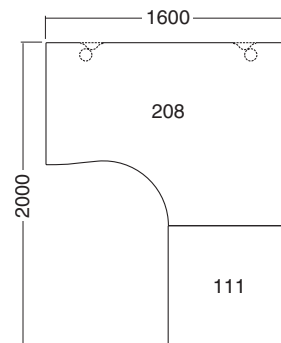

Kancelářský systém **Arkus A**

Stolové sestavy – Configurations

Stolová sestava Arkus A (208+111) 1600×2000 Arkus configuration Arkus A (208+111) 1600×2000

	LTD – MFC šedá grey	LTD – MFC buk beech	LTD – MFC divoká hruška wild pear	LTD – MFC bílá white	HPL šedá grey	HPL buk beech	HPL divoká hruška wild pear	HPL bílá white
RAL9004	030643945	030643932	030643952	030643970	030643940	030643935	030643951	030643969
RAL9007	020643945	020643932	020643952	020643970	020643940	020643935	020643951	020643969
RAL9010	040643945	040643932	040643952	040643970	040643940	040643935	040643951	040643969
RAL9022	010643945	010643932	010643952	010643970	010643940	010643935	010643951	010643969