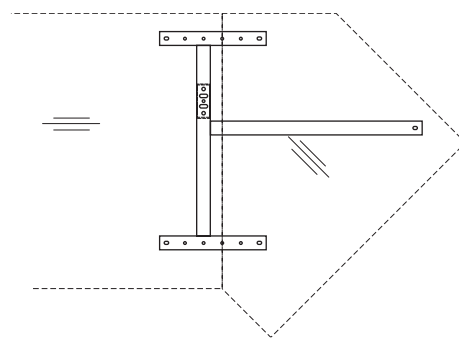

Držák nástavců 413 Holder attachment 413

RAL9004	006416739
RAL9007	006416715
RAL9010	006416727
RAL9022	006416710