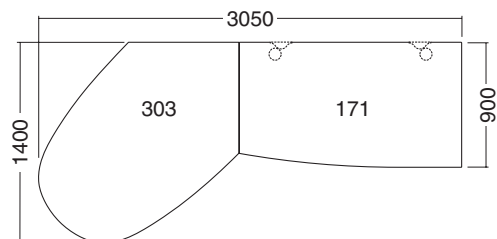

Kancelářský systém **Arkus A**

Stolové sestavy – Configurations

Stolová sestava Arkus A (171+304) 3050×1400 Arkus configuration Arkus A (171+303) 3050×1400

	LTD – MFC šedá grey	LTD – MFC buk beech	LTD – MFC divoká hruška wild pear	LTD – MFC bílá white	HPL šedá grey	HPL buk beech	HPL divoká hruška wild pear	HPL bílá white
RAL9004	030601245	030601232	030601252	030601270	030601240	030601235	030601251	030601269
RAL9007	020601245	020601232	020601252	020601270	020601240	020601235	020601251	020601269
RAL9010	040601245	040601232	040601252	040601270	040601240	040601235	040601251	040601269
RAL9022	010601245	010601232	010601252	010601270	010601240	010601235	010601251	010601269