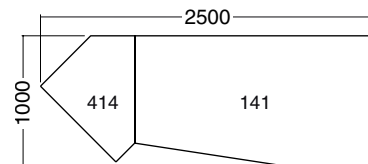

Kancelářský systém **Arkus A**

Stolové sestavy – Configurations

Stolová sestava Arkus A (141+414) 2500×1000 Arkus configuration Arkus A (141+414) 2500×1000

	LTD – MFC šedá grey	LTD – MFC buk beech	LTD – MFC divoká hruška wild pear	LTD – MFC bílá white	HPL šedá grey	HPL buk beech	HPL divoká hruška wild pear	HPL bílá white
RAL9004	030687845	030687832	030687852	030687870	030687840	030687835	030687851	030687869
RAL9007	020687845	020687832	020687852	020687870	020687840	020687835	020687851	020687869
RAL9010	040687845	040687832	040687852	040687870	040687840	040687835	040687851	040687869
RAL9022	010687845	010687832	010687852	010687870	010687840	010687835	010687851	010687869