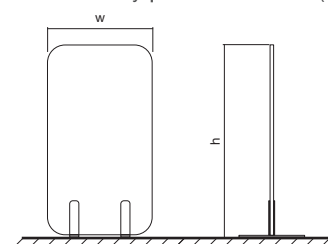

V Type

Mezní rozměry | limit dimensions (min.– max.): š | w: 400–800 | v | h: 1500