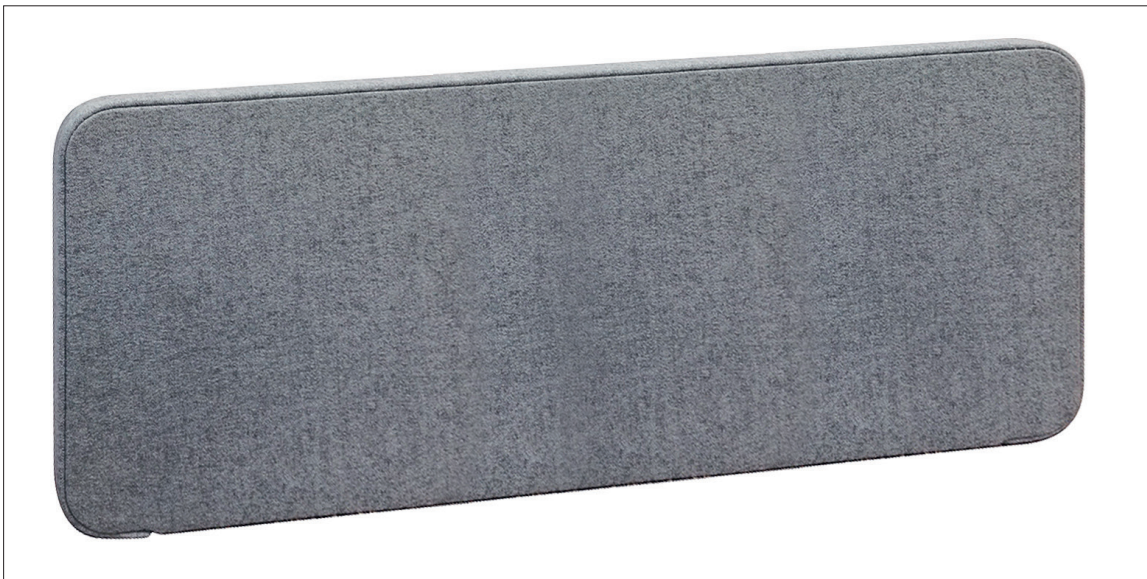

Screen system WF25

Techo Collection

HANDBOOK