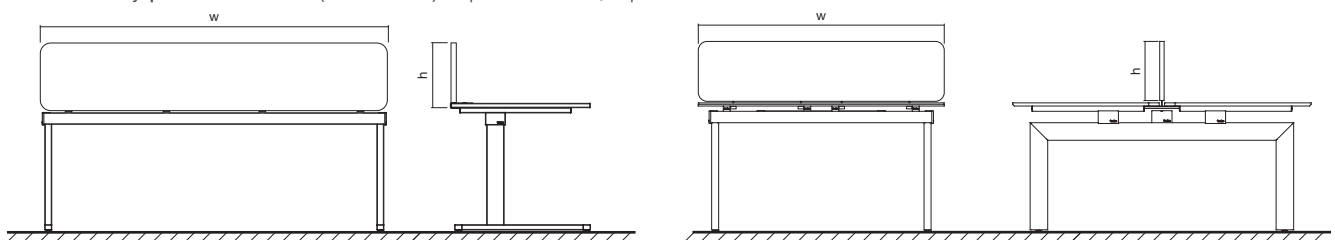

#### MD Type

Mezní rozměry | limit dimensions (min. – max.): š | w: 400–2000, v | h: 300–500