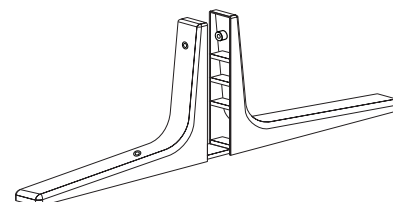

Noha stabilizační univerzální paraván V (vč. příbalu)
Stabilising foot universal screen V (incl. assembly set)

RAL9004	190009639
RAL9005	190009628
RAL9010	190009627
RAL9022	190009610
RAL7012	190009681
RAL7016	190009613