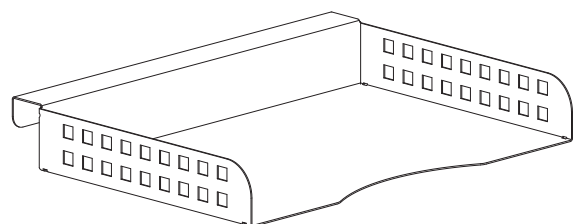

Box závěsný WF25 Box – hanging WF25

barva – colour	code
RAL9010	005405327

maximální zatížení 2 kg
maximum load 2 kg