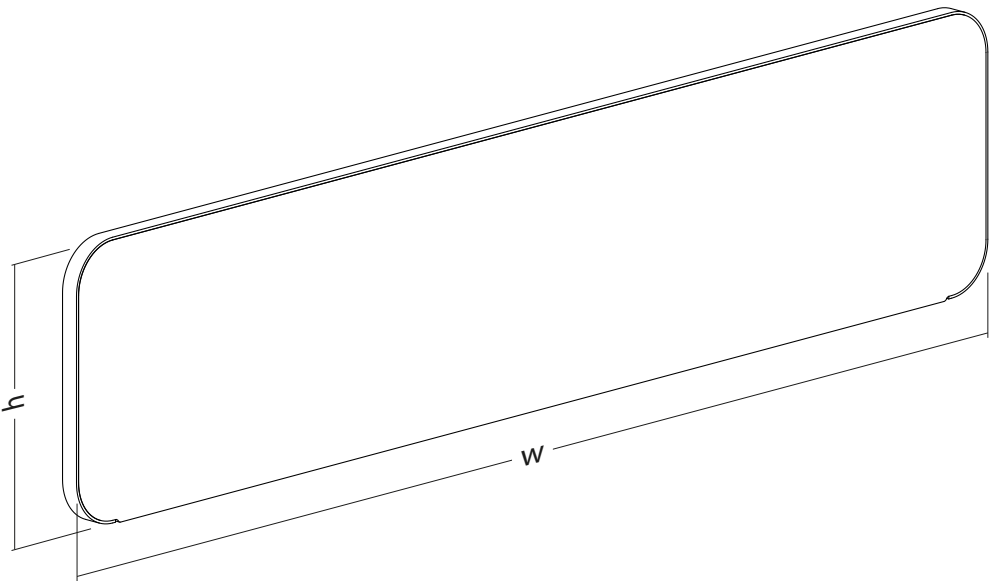

Dimensions min./max. [mm]

	type MD	type V	type D
w – width	min. 400 – max. 2000	min. 400 – max. 800	min. 800 – max. 2000
h – height	min. 300 – max. 500	max. 1500	min. 300 – max. 800

Ordering:

1. Specification of screen type (MD, V), width and height of screen in millimetres, precise specification type of fabric.

Screen field description
Screen WF25 type V $w=A \times h=B \times th=25$ (fabrics Bombay 01) for example Screen WF25 V $w=800 \times h=1220 \times th=25$ (fabrics Bombay 01)
Screen WF25 type MD $w=A \times h=B \times th=25$ (fabrics Bombay 01) for example Screen WF25 MD $w=1400 \times h=370 \times th=25$ (fabrics Bombay 01)

2. In the event of using a non-standard fabric please pay attention to the fabric width which might not correspond to the width requirements of the screen. It is advisable to consult such request in advance and agree on a suitable technical solution, which might, however, have a significant impact on the cost calculations.
3. In order to ensure the correct holder is supplied it is necessary to specify the type of desk and required fixing method to desktop or desk frame.

For screens higher than 400 mm, it is necessary to always use 3 screen holders (except Alfa UP and Balance systems).