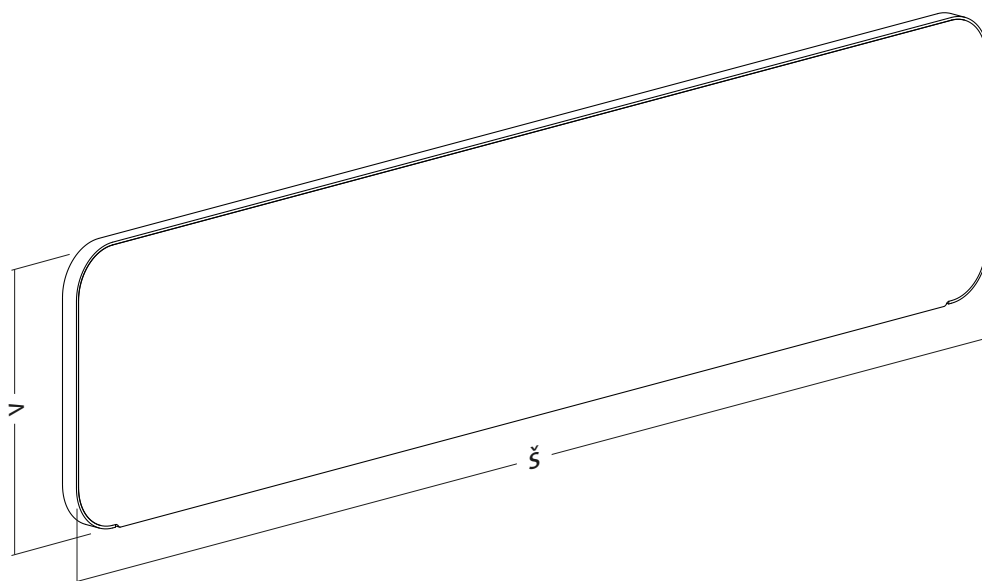

Paravánový systém WF25

Paraván WF25

Rozměry min./max. [mm]

	typ MD	typ V	typ D
š – šířka	min. 400 – max. 2000	min. 400 – max. 800	min. 800 – max. 2000
v – výška	min. 300 – max. 500	max. 1500	min. 300 – max. 800

Postup objednávání:

1. Specifikace typu paravánu (MD, V), šířka×výška paravánu v milimetrech a přesná specifikace typu látky.

Název paravánového pole

Paraván WF25 typ V š=A×v=B×tl=25 (látka Bombay 01)

např. **Paraván WF25 V š=800×v=1220×tl=25 lišta (látka Bombay 01)**

Paraván WF25 typ MD š=A×v=B×tl=25 (látka Bombay 01)

např. **Paraván WF25 MD š=1400×v=370×tl=25 (látka Bombay 01)**

2. V případě použití jiných látek než standardních, pozor na šíři látek, která nemusí odpovídat požadované šíři paravánů! V takovém případě je doporučeno předem zkontrolovat jiné vyhovující technické řešení, které však zároveň může zásadně ovlivnit výši kalkulace nákladů.
3. Z důvodu použití správného typu držáku paravánu nutno uvést typ stolu a upřesnit požadavek na způsob uchycení paravánu do desky nebo ke konstrukci stolu.

Pro paravány vyšší než 400 mm je nutné použít vždy 3 držáky paravánů (kromě stolových systémů Alfa UP a Balance).