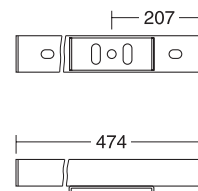

Včetně plastových koncových krytek.
Incl. plastic end caps.