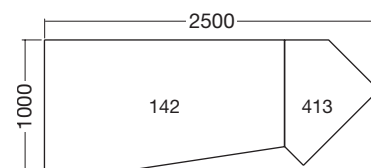

Stolová sestava Arkus A (142+413) 2500×1000
Arkus configuration Arkus A (142+413) 2500×1000

	LTD – MFC šedá grey	LTD – MFC buk beech	LTD – MFC divoká hruška wild pear	LTD – MFC bílá white	LTD – MFC Talinn buk beech	LTD – MFC Lindstrom světlý buk beech light	LTD – MFC Lindberg dub oak	LTD – MFC Okapi ořech walnut
RAL9004	030787845	030787832	030787852	030787870	030787840	030787835	030787851	030787869
RAL9005	050787845	050787832	050787852	050787870	050787840	050787835	050787851	050787869
RAL9010	040787845	040787832	040787852	040787870	040787840	040787835	040787851	040787869
RAL9022	010787845	010787832	010787852	010787870	010787840	010787835	010787851	010787869
RAL7012	060787845	060787832	060787852	060787870	060787840	060787835	060787851	060787869
RAL7016	090787845	090787832	090787852	090787870	090787840	090787835	090787851	090787869

	Ekotech šedá grey	Ekotech buk beech	Ekotech divoká hruška wild pear	Ekotech bílá white
RAL9004	030787840	030787835	030787851	030787869
RAL9005	050787840	050787835	050787851	050787869
RAL9010	040787840	040787835	040787851	040787869
RAL9022	010787840	010787835	010787851	010787869
RAL7012	060787840	060787835	060787851	060787869
RAL7016	090787840	090787835	090787851	090787869