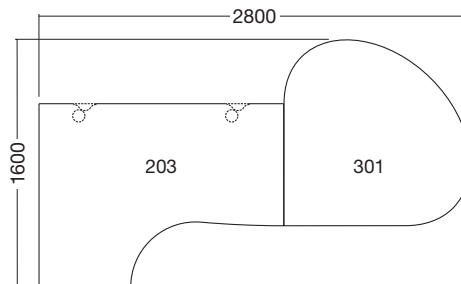

Stolová sestava Arkus A (203+301) 2800×1600
Arkus configuration Arkus A (203+301) 2800×1600

	LTD – MFC šedá grey	LTD – MFC buk beech	LTD – MFC divoká hruška wild pear	LTD – MFC bílá white	LTD – MFC Talinn buk beech	LTD – MFC Lindstrom světlý buk beech light	LTD – MFC Lindberg dub oak	LTD – MFC Okapi ořech walnut
RAL9004	030687745	030687732	030687752	030687770	030687740	030687735	030687751	030687769
RAL9005	050687745	050687732	050687752	050687770	050687740	050687735	050687751	050687769
RAL9010	040687745	040687732	040687752	040687770	040687740	040687735	040687751	040687769
RAL9022	010687745	010687732	010687752	010687770	010687740	010687735	010687751	010687769
RAL7012	060687745	060687732	060687752	060687770	060687740	060687735	060687751	060687769
RAL7016	090687745	090687732	090687752	090687770	090687740	090687735	090687751	090687769

	Ekotech šedá grey	Ekotech buk beech	Ekotech divoká hruška wild pear	Ekotech bílá white
RAL9004	030687740	030687735	030687751	030687769
RAL9005	050687740	050687735	050687751	050687769
RAL9010	040687740	040687735	040687751	040687769
RAL9022	010687740	010687735	010687751	010687769
RAL7012	060687740	060687735	060687751	060687769
RAL7016	090687740	090687735	090687751	090687769