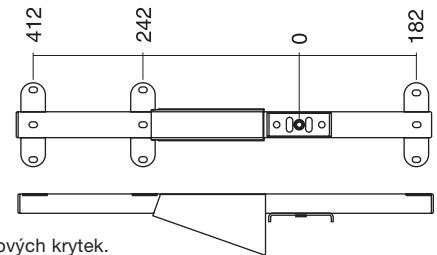

Včetně plastových koncových krytek.
Incl. plastic end caps.

Nosník Horizont spojovací konferenční
Girder Horizont connecting conference

RAL9004	006410239	
RAL9005	006410228	
RAL9010	006410227	
RAL9022	006410210	
RAL7012	006410281	Příbal pro nosník univerzální 006412397
RAL7016	006410213	Part pack for girder universal 006412397