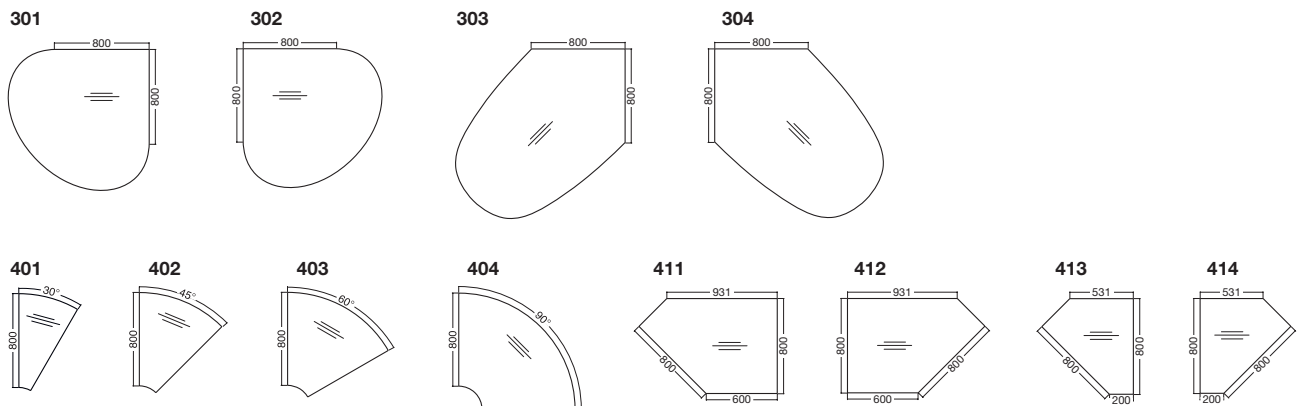

Přehled pracov. desek přídatných Ekotech – Overview of Ekotech Supplement. Worksurfaces