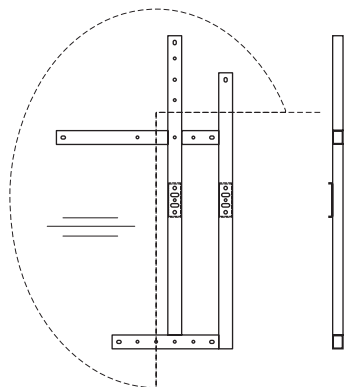

Držák nástavců H 305 Holder attachment H 305

RAL9004	006416039
RAL9005	006416028
RAL9010	006416027
RAL9022	006416010
RAL7012	006416081
RAL7016	006416013