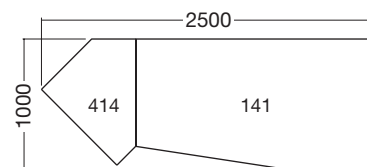

Stolová sestava Arkus A (141+414) 2500×1000 Arkus configuration Arkus A (141+414) 2500×1000

	LTD – MFC šedá grey	LTD – MFC buk beech	LTD – MFC divoká hruška wild pear	LTD – MFC bílá white	LTD – MFC Talinn buk beech	LTD – MFC Lindstrom světlý buk beech light	LTD – MFC Lindberg dub oak	LTD – MFC Okapi ořech walnut
RAL9004	030687845	030687832	030687852	030687870	030687840	030687835	030687851	030687869
RAL9005	050687845	050687832	050687852	050687870	050687840	050687835	050687851	050687869
RAL9010	040687845	040687832	040687852	040687870	040687840	040687835	040687851	040687869
RAL9022	010687845	010687832	010687852	010687870	010687840	010687835	010687851	010687869
RAL7012	060687845	060687832	060687852	060687870	060687840	060687835	060687851	060687869
RAL7016	090687845	090687832	090687852	090687870	090687840	090687835	090687851	090687869

	Ekotech šedá grey	Ekotech buk beech	Ekotech divoká hruška wild pear	Ekotech bílá white
RAL9004	030687840	030687835	030687851	030687869
RAL9005	050687840	050687835	050687851	050687869
RAL9010	040687840	040687835	040687851	040687869
RAL9022	010687840	010687835	010687851	010687869
RAL7012	060687840	060687835	060687851	060687869
RAL7016	090687840	090687835	090687851	090687869