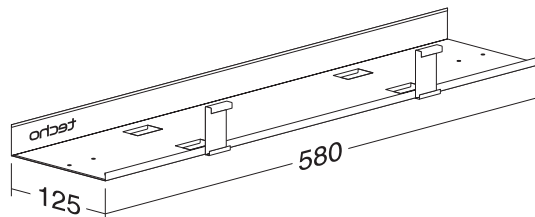

VERGO nástavec k magnetickému kabelovému hadovi 7 dílů  
VERGO Extension to cable spine magnetic 7 vertebrae

šedý – grey	<b>300111010</b>
bílý – white	<b>300111027</b>
černý – black	<b>300111039</b>

VERGO Magnetický kabelový had pro výšku desky 640–1250 mm  
VERGO Cable spine magnetic plastic for work surface height 640–1250 mm