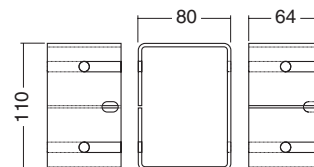

Poznámka: Nutno objednat včetně 1 kusu příbalu pro spojku
č. pol. **006612499**.
Note: It is necessary to also order 1 parts pack item no. **006612499**
for connection.

Spojka T Coupling T

RAL9004	006401539
RAL9005	006401528
RAL9010	006401527
RAL9022	006401510
RAL7012	006401581
RAL7016	006401513