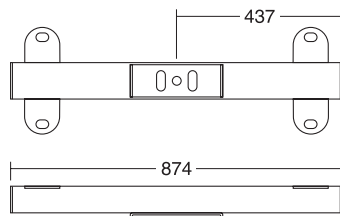

Včetně plastových koncových krytek.
Incl. plastic end caps.

Nosník Horizont VDVZ
Girder Horizont VDVZ

RAL9004	006410439	
RAL9005	006410428	
RAL9010	006410427	
RAL9022	006410410	
RAL7012	006410481	Příbal pro nosník univerzální 006412397
RAL7016	006410413	Part pack for girder universal 006412397