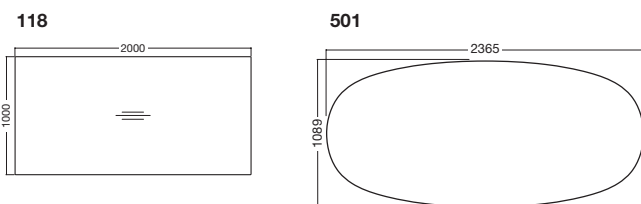

Přehled desek konferenčních LTD – Overview of MFC Conference Worksurfaces