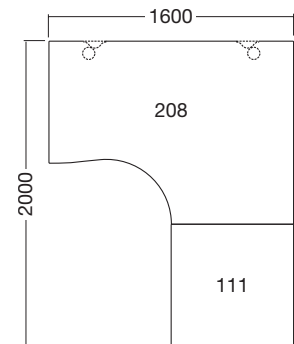

Stolová sestava Arkus A (208+111) 1600×2000
Arkus configuration Arkus A (208+111) 1600×2000

	LTD – MFC šedá grey	LTD – MFC buk beech	LTD – MFC divoká hruška wild pear	LTD – MFC bílá white	LTD – MFC Talinn buk beech	LTD – MFC Lindstrom světlý buk beech light	LTD – MFC Lindberg dub oak	LTD – MFC Okapi ořech walnut
RAL9004	030643945	030643932	030643952	030643970	030643940	030643935	030643951	030643969
RAL9005	050643945	050643932	050643952	050643970	050643940	050643935	050643951	050643969
RAL9010	040643945	040643932	040643952	040643970	040643940	040643935	040643951	040643969
RAL9022	010643945	010643932	010643952	010643970	010643940	010643935	010643951	010643969
RAL7012	060643945	060643932	060643952	060643970	060643940	060643935	060643951	060643969
RAL7016	090643945	090643932	090643952	090643970	090643940	090643935	090643951	090643969

	Ekotech šedá grey	Ekotech buk beech	Ekotech divoká hruška wild pear	Ekotech bílá white
RAL9004	030643940	030643935	030643951	030643969
RAL9005	050643940	050643935	050643951	050643969
RAL9010	040643940	040643935	040643951	040643969
RAL9022	010643940	010643935	010643951	010643969
RAL7012	060643940	060643935	060643951	060643969
RAL7016	090643940	090643935	090643951	090643969