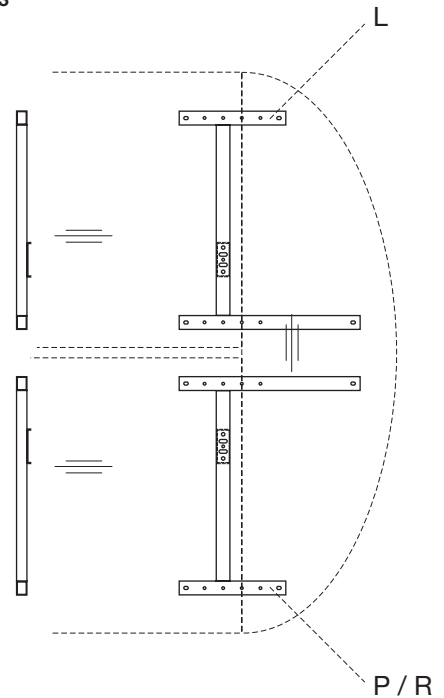

Držák nástavců pravý 308
Holder attachment right 308

RAL9004	006416639
RAL9005	006416628
RAL9010	006416627
RAL9022	006416610
RAL7012	006416681
RAL7016	006416613