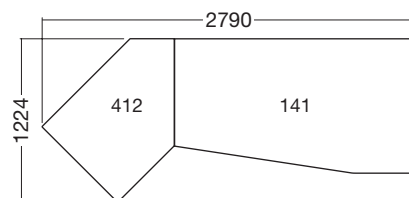

Stolová sestava Arkus A (141+412) 2790×1224
Arkus configuration Arkus A (141+412) 2790×1224

	LTD – MFC šedá grey	LTD – MFC buk beech	LTD – MFC divoká hruška wild pear	LTD – MFC bílá white	LTD – MFC Talinn buk beech	LTD – MFC Lindstrom světlý buk beech light	LTD – MFC Lindberg dub oak	LTD – MFC Okapi ořech walnut
RAL9004	030687945	030687932	030687952	030687970	030687940	030687935	030687951	030687969
RAL9005	050687945	050687932	050687952	050687970	050687940	050687935	050687951	050687969
RAL9010	040687945	040687932	040687952	040687970	040687940	040687935	040687951	040687969
RAL9022	010687945	010687932	010687952	010687970	010687940	010687935	010687951	010687969
RAL7012	060687945	060687932	060687952	060687970	060687940	060687935	060687951	060687969
RAL7016	090687945	090687932	090687952	090687970	090687940	090687935	090687951	090687969

	Ekotech šedá grey	Ekotech buk beech	Ekotech divoká hruška wild pear	Ekotech bílá white
RAL9004	030687940	030687935	030687951	030687969
RAL9005	050687940	050687935	050687951	050687969
RAL9010	040687940	040687935	040687951	040687969
RAL9022	010687940	010687935	010687951	010687969
RAL7012	060687940	060687935	060687951	060687969
RAL7016	090687940	090687935	090687951	090687969