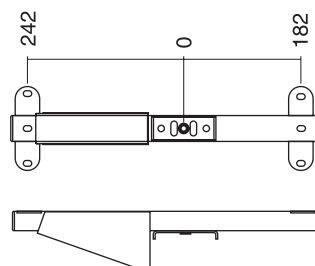

Včetně plastových koncových krytek.
Incl. plastic end caps.

Nosník Horizont VDV
Girder Horizont VDV

RAL9004	006409739	
RAL9005	006409728	
RAL9010	006409727	
RAL9022	006409710	
RAL7012	006409781	Příbal pro nosník univerzální 006412397
RAL7016	006409713	Part pack for girder universal 006412397