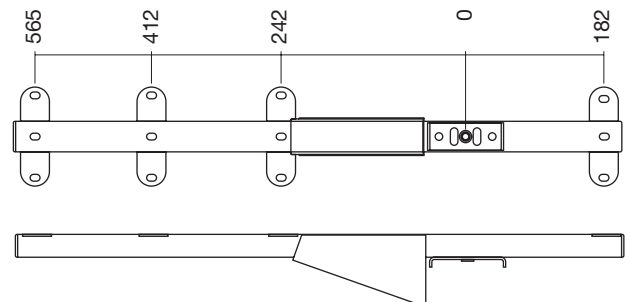

Včetně plastových koncových krytek.
Incl. plastic end caps.

Nosník Horizont spojovací krátký
Girder Horizont connecting short

RAL9004	006408339	
RAL9005	006408328	
RAL9010	006408327	
RAL9022	006408310	
RAL7012	006408381	Příbal pro nosník univerzální 006412397
RAL7016	006408313	Part pack for girder universal 006412397