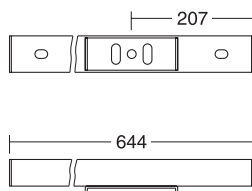

Nosník Horizont dlouhý Girder Horizont long

RAL9004	006406339
RAL9005	006406328
RAL9010	006406327
RAL9022	006406310
RAL7012	006406381
RAL7016	006406313

Příbal pro nosník D a K **006412398**
Part pack for girder D and K **006412398**

Včetně plastových koncových krytek.
Incl. plastic end caps.

Nosník Horizont krátký Girder Horizont short

RAL9004	006406639
RAL9005	006406628
RAL9010	006406627
RAL9022	006406610
RAL7012	006406681
RAL7016	006406613

Příbal pro nosník D a K **006412398**
Part pack for girder D and K **006412398**