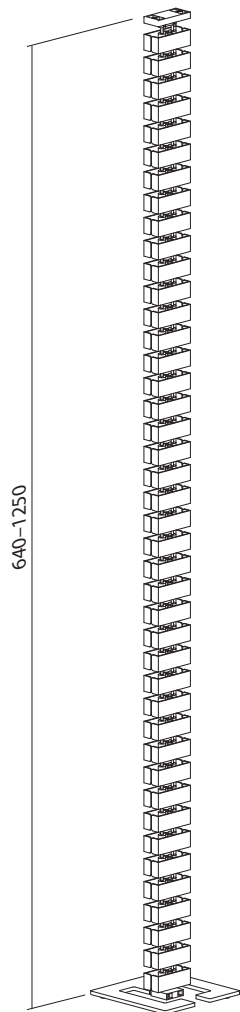

PC držák univerzální
CPU holder universal

RAL9004	007512539
RAL9005	007512528
RAL9010	007512527
RAL9022	007512510
RAL7012	007512581
RAL7016	007512513