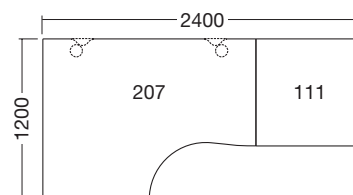

Stolová sestava Arkus A (207+111) 2400×1200 Arkus configuration Arkus A (207+111) 2400×1200

	LTD – MFC šedá grey	LTD – MFC buk beech	LTD – MFC divoká hruška wild pear	LTD – MFC bílá white	LTD – MFC Talinn buk beech	LTD – MFC Lindstrom světlý buk beech light	LTD – MFC Lindberg dub oak	LTD – MFC Okapi ořech walnut
RAL9004	030680045	030680032	030680052	030680070	030680040	030680035	030680051	030680069
RAL9005	050680045	050680032	050680052	050680070	050680040	050680035	050680051	050680069
RAL9010	040680045	040680032	040680052	040680070	040680040	040680035	040680051	040680069
RAL9022	010680045	010680032	010680052	010680070	010680040	010680035	010680051	010680069
RAL7012	060680045	060680032	060680052	060680070	060680040	060680035	060680051	060680069
RAL7016	090680045	090680032	090680052	090680070	090680040	090680035	090680051	090680069

	Ekotech šedá grey	Ekotech buk beech	Ekotech divoká hruška wild pear	Ekotech bílá white
RAL9004	030680040	030680035	030680051	030680069
RAL9005	050680040	050680035	050680051	050680069
RAL9010	040680040	040680035	040680051	040680069
RAL9022	010680040	010680035	010680051	010680069
RAL7012	060680040	060680035	060680051	060680069
RAL7016	090680040	090680035	090680051	090680069