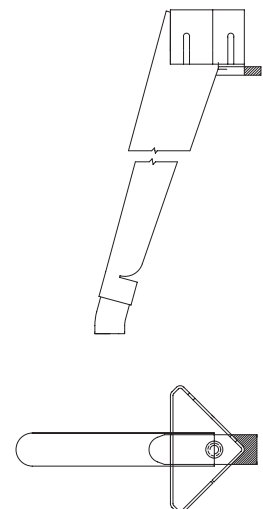

Noha Arkus A rohová 735
Leg Arkus A corner 735

RAL9004	006622039
RAL9005	006622028
RAL9010	006622027
RAL9022	006622010
RAL7012	006622081
RAL7016	006622013