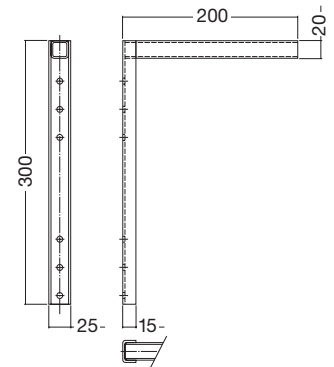

Držáky délky 200 mm jsou používány pro upevnění čelního panelu, vsazeného pod deskou stolu.
Brackets 200 mm long are used for fixing modesty panel that is inset under worksurface.

Držák čelní desky univerzální dlouhý
Panel modesty bracket universal long

RAL9004	016631539
RAL9005	016631528
RAL9010	016631527
RAL9022	016631510
RAL7012	016631581
RAL7016	016631513