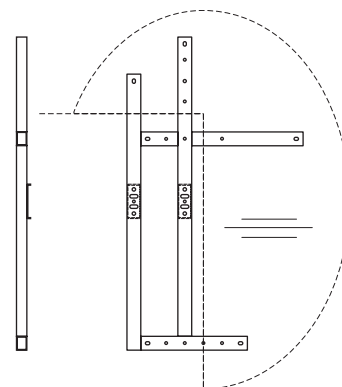

### Držák nástavců H 306 Holder attachment H 306

RAL9004	<b>006416239</b>
RAL9005	<b>006416228</b>
RAL9010	<b>006416227</b>
RAL9022	<b>006416210</b>
RAL7012	<b>006416281</b>
RAL7016	<b>006416213</b>