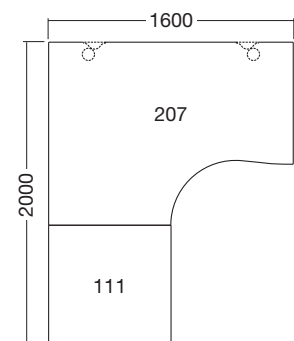

Stolová sestava Arkus A (207+111) 1600×2000
Arkus configuration Arkus A (207+111) 1600×2000

	LTD – MFC šedá grey	LTD – MFC buk beech	LTD – MFC divoká hruška wild pear	LTD – MFC bílá white	LTD – MFC Talinn buk beech	LTD – MFC Lindstrom světlý buk beech light	LTD – MFC Lindberg dub oak	LTD – MFC Okapi ořech walnut
RAL9004	030743945	030743932	030743952	030743970	030743940	030743935	030743951	030743969
RAL9005	050743945	050743932	050743952	050743970	050743940	050743935	050743951	050743969
RAL9010	040743945	040743932	040743952	040743970	040743940	040743935	040743951	040743969
RAL9022	010743945	010743932	010743952	010743970	010743940	010743935	010743951	010743969
RAL7012	060743945	060743932	060743952	060743970	060743940	060743935	060743951	060743969
RAL7016	090743945	090743932	090743952	090743970	090743940	090743935	090743951	090743969

	Ekotech šedá grey	Ekotech buk beech	Ekotech divoká hruška wild pear	Ekotech bílá white
RAL9004	030743940	030743935	030743951	030743969
RAL9005	050743940	050743935	050743951	050743969
RAL9010	040743940	040743935	040743951	040743969
RAL9022	010743940	010743935	010743951	010743969
RAL7012	060743940	060743935	060743951	060743969
RAL7016	090743940	090743935	090743951	090743969