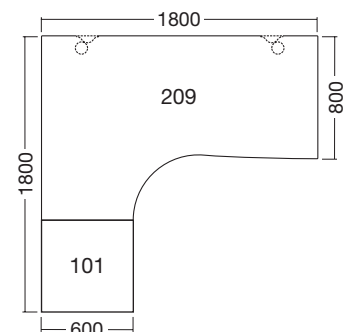

Kancelářský systém **Arkus A**

Stolové sestavy

Stolová sestava Arkus A (209+101) 1800×1800 Arkus configuration Arkus A (209+101) 1800×1800

	LTD – MFC šedá grey	LTD – MFC buk beech	LTD – MFC divoká hruška wild pear	LTD – MFC bílá white	LTD – MFC Talinn buk beech	LTD – MFC Lindstrom světlý buk beech light	LTD – MFC Lindberg dub oak	LTD – MFC Okapi ořech walnut
RAL9004	030627345	030627332	030627352	030627370	030627340	030627335	030627351	030627369
RAL9005	050627345	050627332	050627352	050627370	050627340	050627335	050627351	050627369
RAL9010	040627345	040627332	040627352	040627370	040627340	040627335	040627351	040627369
RAL9022	010627345	010627332	010627352	010627370	010627340	010627335	010627351	010627369
RAL7012	060627345	060627332	060627352	060627370	060627340	060627335	060627351	060627369
RAL7016	090627345	090627332	090627352	090627370	090627340	090627335	090627351	090627369

	Ekotech šedá grey	Ekotech buk beech	Ekotech divoká hruška wild pear	Ekotech bílá white
RAL9004	030627340	030627335	030627351	030627369
RAL9005	050627340	050627335	050627351	050627369
RAL9010	040627340	040627335	040627351	040627369
RAL9022	010627340	010627335	010627351	010627369
RAL7012	060627340	060627335	060627351	060627369
RAL7016	090627340	090627335	090627351	090627369