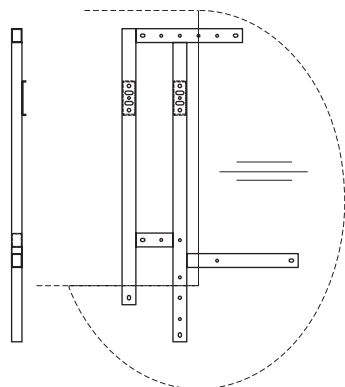

### Držák nástavců H 306 Holder attachment H 306

RAL9004	<b>006416239</b>
RAL9005	<b>006416228</b>
RAL9010	<b>006416227</b>
RAL9022	<b>006416210</b>
RAL7012	<b>006416281</b>
RAL7016	<b>006416213</b>