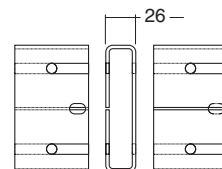

Poznámka: Nutno objednat včetně 1 kusu příbalu pro spojku
č. pol. **006612499**.
Note: It is necessary to also order 1 parts pack item no. **006612499**
for connection.

Kloub spojovací B Horizont Connecting joint B Horizont

RAL9004	006401739
RAL9005	006401728
RAL9010	006401727
RAL9022	006401710
RAL7012	006401781
RAL7016	006401713