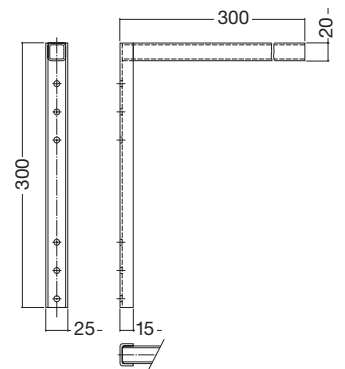

Držáky délky 300 mm jsou používány pro upevnění čelního panelu, který je zarovnan s deskou stolu.
Brackets 300 mm long are used for fixing modesty panel that is in alignment with worksurface.