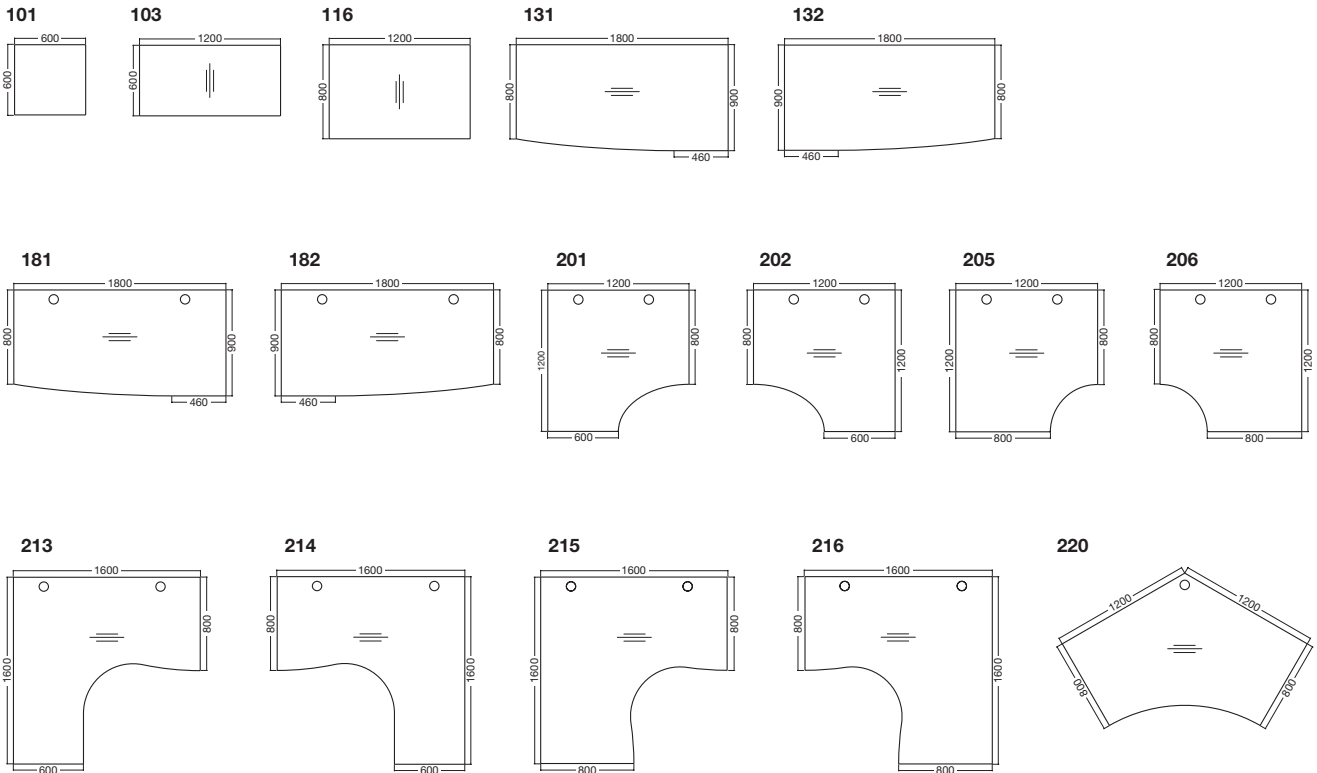

Přehled pracovních desek stolových LTD – Overview of MFC Task Worksurfaces