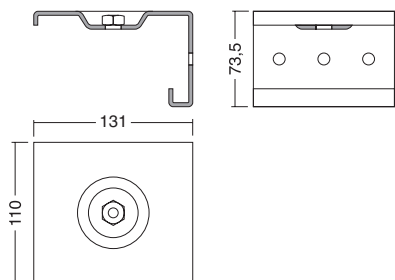

Kancelářský systém **Arkus A**

Kovové podnoží

Kryt mostu Horizont Beam end cap

RAL9004	006401339
RAL9005	006401328
RAL9010	200011999
RAL9022	006401310
RAL7012	006401381
RAL7016	006401313

Spojka 180 st Coupling 180 dg

RAL9004	006609839
RAL9005	006609828
RAL9010	006609827
RAL9022	006609810
RAL7012	006609881
RAL7016	006609813

Poznámka: Nutno objednat včetně 1 kusu příbalu pro spojku
č. pol. **006612499**.
Note: It is necessary to also order 1 parts pack item no. **006612499**
for connection.

Kloub spojovací B Horizont Connecting joint B Horizont

RAL9004	006401739
RAL9005	006401728
RAL9010	006401727
RAL9022	006401710
RAL7012	006401781
RAL7016	006401713

Distance 80 Distance piece 80

RAL9004	006401639
RAL9005	006401628
RAL9010	006401627
RAL9022	006401610
RAL7012	006401681
RAL7016	006401613

Poznámka: Nutno objednat včetně 1 kusu příbalu pro spojku
č. pol. **006612499**.
Note: It is necessary to also order 1 parts pack item no. **006612499**
for connection.

Spojka T Coupling T

RAL9004	006401539
RAL9005	006401528
RAL9010	006401527
RAL9022	006401510
RAL7012	006401581
RAL7016	006401513

Spojka pravá 45 st Coupling right 45 dg

RAL9004	006610239
RAL9005	006610228
RAL9010	006610227
RAL9022	006610210
RAL7012	006610281
RAL7016	006610213

Poznámka: Nutno objednat včetně 1 kusu příbalu pro spojku
č. pol. **006612499**.
Note: It is necessary to also order 1 parts pack item no. **006612499**
for connection.