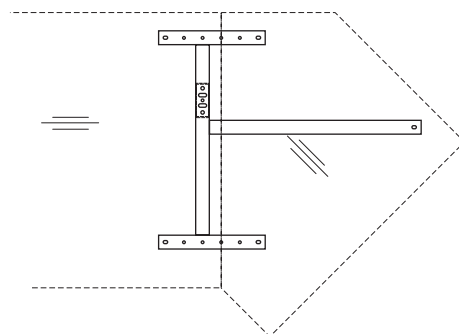

Držák nástavců 413 Holder attachment 413

RAL9004	006416739
RAL9005	006416728
RAL9010	006416727
RAL9022	006416710
RAL7012	006416781
RAL7016	006416713