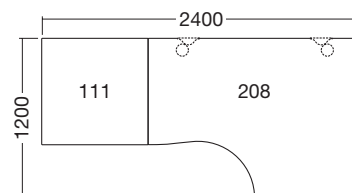

Stolová sestava Arkus A (208+111) 2400×1200
Arkus configuration Arkus A (208+111) 2400×1200

	LTD – MFC šedá grey	LTD – MFC buk beech	LTD – MFC divoká hruška wild pear	LTD – MFC bílá white	LTD – MFC Talinn buk beech	LTD – MFC Lindstrom světlý buk beech light	LTD – MFC Lindberg dub oak	LTD – MFC Okapi ořech walnut
RAL9004	030780045	030780032	030780052	030780070	030780040	030780035	030780051	030780069
RAL9005	050780045	050780032	050780052	050780070	050780040	050780035	050780051	050780069
RAL9010	040780045	040780032	040780052	040780070	040780040	040780035	040780051	040780069
RAL9022	010780045	010780032	010780052	010780070	010780040	010780035	010780051	010780069
RAL7012	060780045	060780032	060780052	060780070	060780040	060780035	060780051	060780069
RAL7016	090780045	090780032	090780052	090780070	090780040	090780035	090780051	090780069

	Ekotech šedá grey	Ekotech buk beech	Ekotech divoká hruška wild pear	Ekotech bílá white
RAL9004	030601240	030601235	030601251	030601269
RAL9005	050601240	050601235	050601251	050601269
RAL9010	040601240	040601235	040601251	040601269
RAL9022	010601240	010601235	010601251	010601269
RAL7012	060601240	060601235	060601251	060601269
RAL7016	090601240	090601235	090601251	090601269