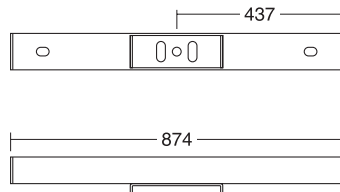

Nosník Horizont konferenční
Girder Horizont conference

RAL9004	006406539	
RAL9005	006406558	
RAL9010	006406527	
RAL9022	006406510	
RAL7012	006406581	Příbal pro nosník D a K 006412398
RAL7016	006406513	Part pack for girder D and K 006412398

Včetně plastových koncových krytek.
Incl. plastic end caps.

Nosník Horizont spojovací dlouhý
Girder Horizont connecting long

RAL9004	006406439	
RAL9005	006406428	
RAL9010	006406427	
RAL9022	006406410	
RAL7012	006406481	Příbal pro nosník univerzální 006412397
RAL7016	006406413	Part pack for girder universal 006412397