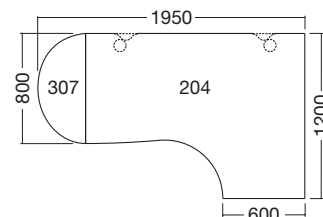

Kancelářský systém **Arkus A**

Stolové sestavy

Stolová sestava Arkus A (204+307) 1950×1200 Arkus configuration Arkus A (204+307) 1950×1200

	LTD – MFC šedá grey	LTD – MFC buk beech	LTD – MFC divoká hruška wild pear	LTD – MFC bílá white	LTD – MFC Talinn buk beech	LTD – MFC Lindstrom světlý buk beech light	LTD – MFC Lindberg dub oak	LTD – MFC Okapi ořech walnut
RAL9004	030637945	030637932	030637952	030637970	030637940	030637935	030637951	030637969
RAL9005	050637945	050637932	050637952	050637970	050637940	050637935	050637951	050637969
RAL9010	040637945	040637932	040637952	040637970	040637940	040637935	040637951	040637969
RAL9022	010637945	010637932	010637952	010637970	010637940	010637935	010637951	010637969
RAL7012	060637945	060637932	060637952	060637970	060637940	060637935	060637951	060637969
RAL7016	090637945	090637932	090637952	090637970	090637940	090637935	090637951	090637969

	Ekotech šedá grey	Ekotech buk beech	Ekotech divoká hruška wild pear	Ekotech bílá white
RAL9004	030637940	030637935	030637951	030637969
RAL9005	050637940	050637935	050637951	050637969
RAL9010	040637940	040637935	040637951	040637969
RAL9022	010637940	010637935	010637951	010637969
RAL7012	060637940	060637935	060637951	060637969
RAL7016	090637940	090637935	090637951	090637969