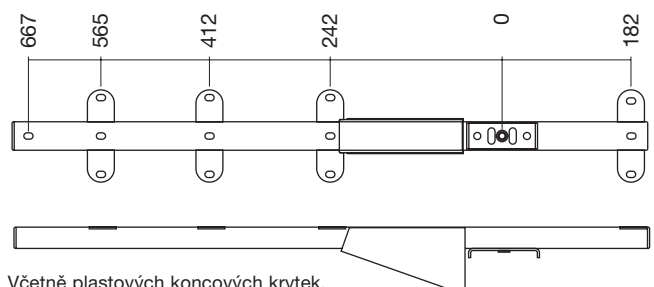

Včetně plastových koncových krytek.
Incl. plastic end caps.