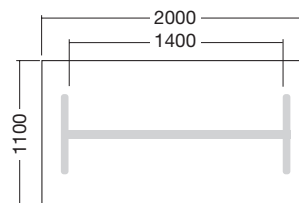

Výška sestavy je pomocí rektifikačních patek nastavitelná v rozmezí od 735 do 750mm.  
The height of configuration is adjustable from 735 to 750mm. It is possible to sit along all the sides.