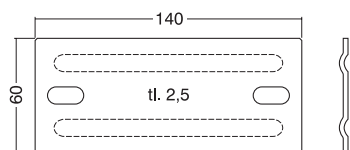

Kancelářský systém **Arkus A**

Kovové podnoží

Podložka srovnávací Arkus Support plate Arkus

RAL9004	006604739
RAL9005	006604728
RAL9010	006604727
RAL9022	006604710
RAL7012	006604781
RAL7016	006604713