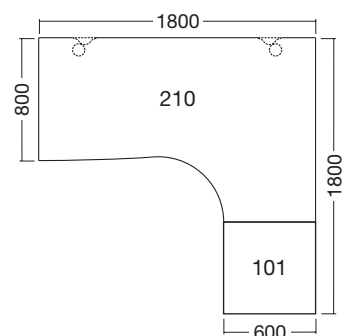

Stolová sestava Arkus A (210+101) 1800×1800 Arkus configuration Arkus A (210+101) 1800×1800

	LTD – MFC šedá grey	LTD – MFC buk beech	LTD – MFC divoká hruška wild pear	LTD – MFC bílá white	LTD – MFC Talinn buk beech	LTD – MFC Lindstrom světlý buk beech light	LTD – MFC Lindberg dub oak	LTD – MFC Okapi ořech walnut
RAL9004	030727345	030727332	030727352	030727370	030727340	030727335	030727351	030727369
RAL9005	050727345	050727332	050727352	050727370	050727340	050727335	050727351	050727369
RAL9010	040727345	040727332	040727352	040727370	040727340	040727335	040727351	040727369
RAL9022	010727345	010727332	010727352	010727370	010727340	010727335	010727351	010727369
RAL7012	060727345	060727332	060727352	060727370	060727340	060727335	060727351	060727369
RAL7016	090727345	090727332	090727352	090727370	090727340	090727335	090727351	090727369

	Ekotech šedá grey	Ekotech buk beech	Ekotech divoká hruška wild pear	Ekotech bílá white
RAL9004	030727340	030727335	030727351	030727369
RAL9005	050727340	050727335	050727351	050727369
RAL9010	040727340	040727335	040727351	040727369
RAL9022	010727340	010727335	010727351	010727369
RAL7012	060727340	060727335	060727351	060727369
RAL7016	090727340	090727335	090727351	090727369