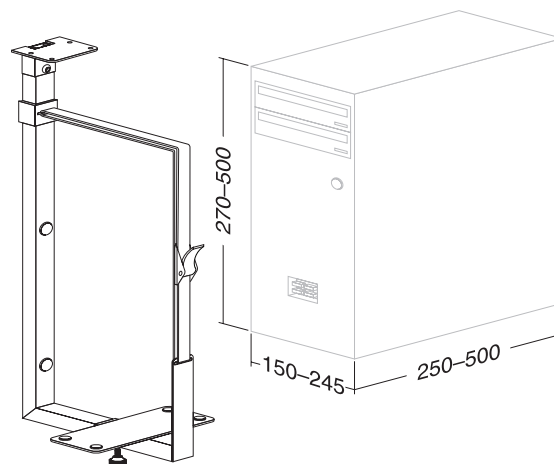

Poznámka: Součástí je příbal umožňující uchycení PC držáku ke stolové desce nebo k mostu.
Note: The product includes a parts pack for attachment of the CPU holder to a desktop or beam.