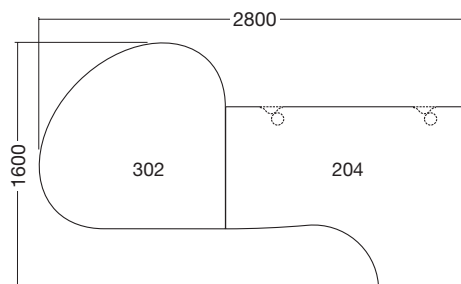

Stolová sestava Arkus A (204+302) 2800×1600
Arkus configuration Arkus A (204+302) 2800×1600

	LTD – MFC šedá grey	LTD – MFC buk beech	LTD – MFC divoká hruška wild pear	LTD – MFC bílá white	LTD – MFC Talinn buk beech	LTD – MFC Lindstrom světlý buk beech light	LTD – MFC Lindberg dub oak	LTD – MFC Okapi ořech walnut
RAL9004	030787745	030787732	030787752	030787770	030787740	030787735	030787751	030787769
RAL9005	050787745	050787732	050787752	050787770	050787740	050787735	050787751	050787769
RAL9010	040787745	040787732	040787752	040787770	040787740	040787735	040787751	040787769
RAL9022	010787745	010787732	010787752	010787770	010787740	010787735	010787751	010787769
RAL7012	060787745	060787732	060787752	060787770	060787740	060787735	060787751	060787769
RAL7016	090787745	090787732	090787752	090787770	090787740	090787735	090787751	090787769

	Ekotech šedá grey	Ekotech buk beech	Ekotech divoká hruška wild pear	Ekotech bílá white
RAL9004	030787740	030787735	030787751	030787769
RAL9005	050787740	050787735	050787751	050787769
RAL9010	040787740	040787735	040787751	040787769
RAL9022	010787740	010787735	010787751	010787769
RAL7012	060787740	060787735	060787751	060787769
RAL7016	090787740	090787735	090787751	090787769