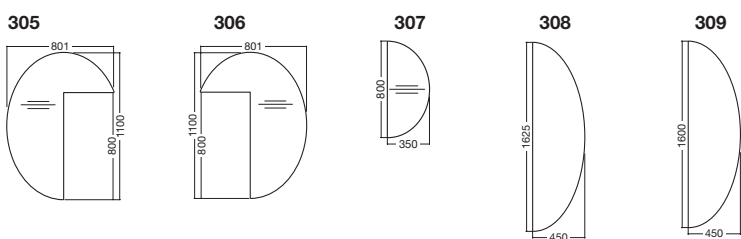

Přehled pracovních desek přídatných LTD – Overview of MFC Supplementary Worksurfaces