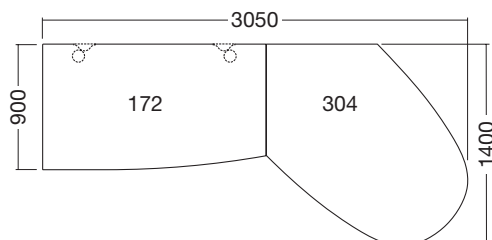

Stolová sestava Arkus A (172+304) 3050×1400 Arkus configuration Arkus A (172+304) 3050×1400

	LTD – MFC šedá grey	LTD – MFC buk beech	LTD – MFC divoká hruška wild pear	LTD – MFC bílá white	LTD – MFC Talinn buk beech	LTD – MFC Lindstrom světlý buk beech light	LTD – MFC Lindberg dub oak	LTD – MFC Okapi ořech walnut
RAL9004	030701245	030701232	030701252	030701270	030701240	030701235	030701251	030701269
RAL9005	050701245	050701232	050701252	050701270	050701240	050701235	050701251	050701269
RAL9010	040701245	040701232	040701252	040701270	040701240	040701235	040701251	040701269
RAL9022	010701245	010701232	010701252	010701270	010701240	010701235	010701251	010701269
RAL7012	060701245	060701232	060701252	060701270	060701240	060701235	060701251	060701269
RAL7016	090701245	090701232	090701252	090701270	090701240	090701235	090701251	090701269

	Ekotech šedá grey	Ekotech buk beech	Ekotech divoká hruška wild pear	Ekotech bílá white
RAL9004	030701240	030701235	030701251	030701269
RAL9005	050701240	050701235	050701251	050701269
RAL9010	040701240	040701235	040701251	040701269
RAL9022	010701240	010701235	010701251	010701269
RAL7012	060701240	060701235	060701251	060701269
RAL7016	090701240	090701235	090701251	090701269