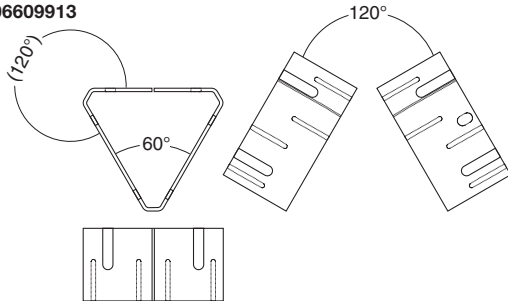

Spojka 120 st
Coupling 120 dg

RAL9004	006609939
RAL9005	006609928
RAL9010	006609927
RAL9022	006609910
RAL7012	006609981
RAL7016	006609913

Poznámka: Nutno objednat včetně 1 kusu příbalu pro spojku č. pol. **006612499**. V případě, že spojka slouží ke spojení 3 mostů, je nutné objednat 2 kusy příbalu pro spojku.
Note: It is necessary to also order 1 parts pack item no. **006612499** for connection. If the connector is used to connect 3 beams, it is necessary to order 2 parts packs.

Spojka levá 45 st
Coupling left 45 dg

RAL9004	006610339
RAL9005	006610358
RAL9010	006610327
RAL9022	006610310
RAL7012	006610381
RAL7016	006610313