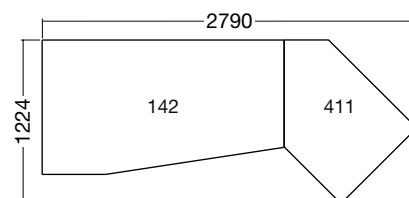

Stolová sestava Arkus A (142+411) 2790×1224
Arkus configuration Arkus A (142+411) 2790×1224

	LTD – MFC šedá grey	LTD – MFC buk beech	LTD – MFC divoká hruška wild pear	LTD – MFC bílá white	LTD – MFC Talinn buk beech	LTD – MFC Lindstrom světlý buk beech light	LTD – MFC Lindberg dub oak	LTD – MFC Okapi ořech walnut
RAL9004	030787945	030787932	030787952	030787970	030787940	030787935	030787951	030787969
RAL9005	050787945	050787932	050787952	050787970	050787940	050787935	050787951	050787969
RAL9010	040787945	040787932	040787952	040787970	040787940	040787935	040787951	040787969
RAL9022	010787945	010787932	010787952	010787970	010787940	010787935	010787951	010787969
RAL7012	060787945	060787932	060787952	060787970	060787940	060787935	060787951	060787969
RAL7016	090787945	090787932	090787952	090787970	090787940	090787935	090787951	090787969

	Ekotech šedá grey	Ekotech buk beech	Ekotech divoká hruška wild pear	Ekotech bílá white
RAL9004	030787940	030787935	030787951	030787969
RAL9005	050787940	050787935	050787951	050787969
RAL9010	040787940	040787935	040787951	040787969
RAL9022	010787940	010787935	010787951	010787969
RAL7012	060787940	060787935	060787951	060787969
RAL7016	090787940	090787935	090787951	090787969