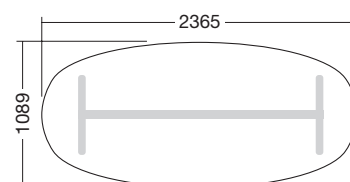

Výška sestavy je pomocí rektifikačních patek nastavitelná v rozmezí od 735 do 750mm.
The height of configuration is adjustable from 735 to 750mm. It is possible to sit along all the sides.