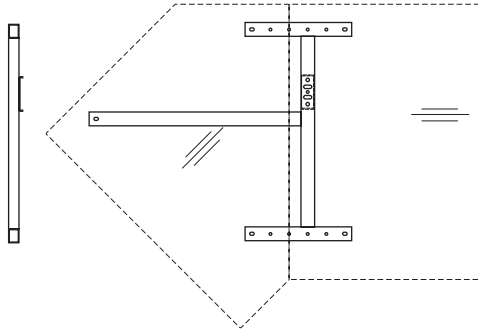

Držák nástavců 414
Holder attachment 414

RAL9004	006416839
RAL9005	006416828
RAL9010	006416827
RAL9022	006416810
RAL7012	006416881
RAL7016	006416813