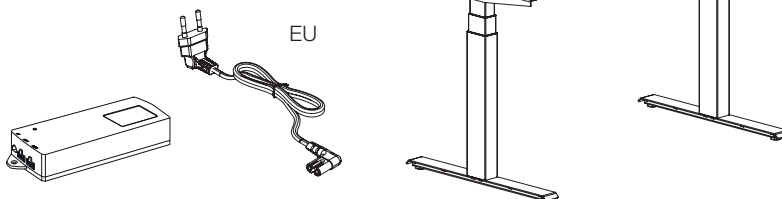

Kancelářský systém ALFA UP

Podnoží, příslušenství

Podnoží pro výškově stavitelný SINGLE stůl, bočnice – ALFA UP
Frame for height adjustable desk SINGLE, side support ALFA UP

RAL9005 602221699

RAL9010 602221799

RAL9022 602221199

Poznámka:

- určeno pro stolovou desku 1200–1780 mm
- součástí balení je řídicí jednotka se zabudovaným antikolizním senzorem a napájecí kabel EU
- nutno objednat požadovaný ovládací panel

Note:

- designed for desktop 1200–1780 mm
- the package includes a control unit with built-in anti-collision sensor and EU power cable
- the required control panel must be ordered