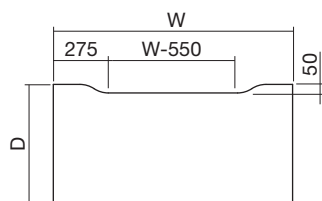

Deska stolu ALFA UP single tvarová výřez D
Desktop ALFA UP single shaped cut-out D

W x D	LTD – MFC šedá grey	LTD – MFC buk beech	LTD – MFC divoká hruška wild pear	LTD – MFC bílá white	LTD – MFC Talinn buk beech	LTD – MFC Lindstrom světlý buk beech light	LTD – MFC Lindberg dub oak	LTD – MFC Okapi ořech walnut
1200×800	015800145	015800132	015800152	015800170	015800129	015800137	015800174	015800175
1400×800	015800445	015800432	015800452	015800470	015800429	015800437	015800474	015800475
1600×800	015800745	015800732	015800752	015800770	015800729	015800737	015800774	015800775
1800×800	015801045	015801032	015801052	015801070	015801029	015801037	015801074	015801075

Poznámka:

- pro stolové desky délky 1800–2100 mm je nutné objednat prodloužený rám
- desky se dodávají včetně příbalu (pro spojení desky a podnoží)
- desky jsou vrtané pro základní držáky paravánů, kabelových kanálů a připraveny pro montáž ovládacího panelu
- výroba Ahrend

Note:

- it is necessary to order an extended frame for desktops 1800–2100 mm
- the desktops are supplied with the package (for the connection of the desktop and the frame)
- the desktops are prepared for mounting basic screen holders, cable trays and the control panel
- produced by Ahrend