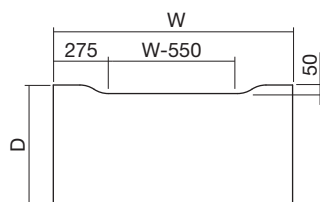

Poznámka:

- pro stolové desky délky 1800–2100 mm je nutné objednat prodloužený rám
- desky se dodávají včetně příbalu (pro spojení desky a podnoží)
- desky jsou vrtané pro základní držáky paravánů, kabelových kanálů a připraveny pro montáž ovládacího panelu
- výroba Ahrend

Note:

- it is necessary to order an extended frame for desktops 1800–2100 mm
- the desktops are supplied with the package (for the connection of the desktop and the frame)
- the desktops are prepared for mounting basic screen holders, cable trays and the control panel
- produced by Ahrend