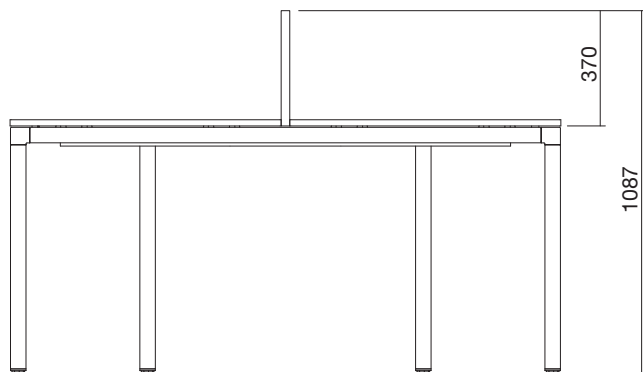

Kancelářský systém ALFA UP

Návod k použití držáků paravanů | Instructions for use screen brackets

Výška paravanu
Screen height

Stůl (v=735 mm) 4Ever
Paraván v=370 mm
Držák

Desk (v=735 mm) 4Ever
Screen h=370 mm
Holder

Stůl VS ALFA UP DUO
Paraván v=500 mm
Držák „v0“

Desk VS ALFA UP DUO
Screen h=500 mm
Holder „h0“

Stůl (v=735 mm) 4Ever
Paraván v=500 mm
Držák

Desk (v=735 mm) 4Ever
Screen h=500 mm
Holder

Stůl VS ALFA UP DUO
Paraván v=500 mm
Držák „v130“

Desk VS ALFA UP DUO
Screen h=500 mm
Holder „h130“