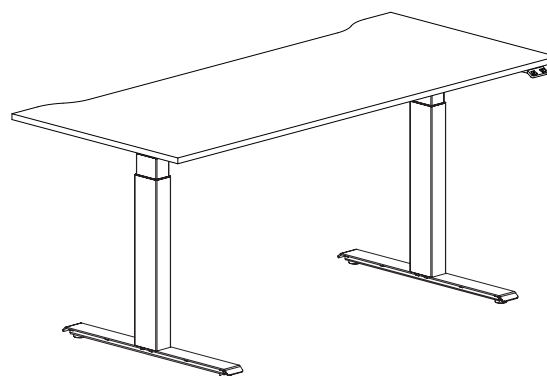

Deska stolu ALFA UP single tvarová výřez D
Desktop ALFA UP single shaped cut-out D

W x D	LTD – MFC šedá grey	LTD – MFC buk beech	LTD – MFC divoká hruška wild pear	LTD – MFC bílá white	LTD – MFC Talinn buk beech	LTD – MFC Lindstrom světlý buk beech light	LTD – MFC Lindberg dub oak	LTD – MFC Okapi ořech walnut
1200×800	015800145	015800132	015800152	015800170	015800129	015800137	015800174	015800175
1400×800	015800445	015800432	015800452	015800470	015800429	015800437	015800474	015800475
1600×800	015800745	015800732	015800752	015800770	015800729	015800737	015800774	015800775
1800×800	015801045	015801032	015801052	015801070	015801029	015801037	015801074	015801075

Poznámka:

- pro stolové desky délky 1800–2100 mm je nutné objednat prodloužený rám
- desky se dodávají včetně příbalu (pro spojení desky a podnoží)
- desky jsou vrtané pro základní držáky paravánů, kabelových kanálů a připraveny pro montáž ovládacího panelu
- výroba Ahrend

Note:

- it is necessary to order an extended frame for desktops 1800–2100 mm
- the desktops are supplied with the package (for the connection of the desktop and the frame)
- the desktops are prepared for mounting basic screen holders, cable trays and the control panel
- produced by Ahrend