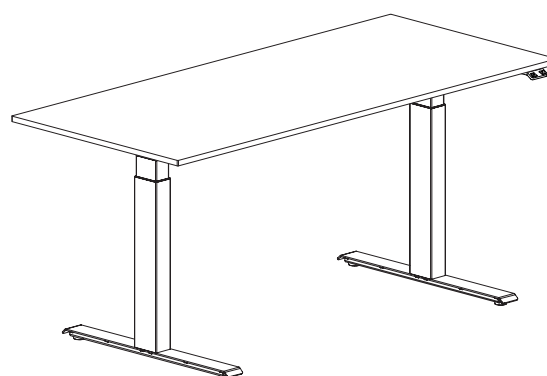

Kancelářský systém ALFA UP

Stolové desky

Deska stolu ALFA UP single pravoúhlá Desktop ALFA UP single rectangular

W x D	LTD – MFC šedá grey	LTD – MFC buk beech	LTD – MFC divoká hruška wild pear	LTD – MFC bílá white	LTD – MFC Talinn buk beech	LTD – MFC Lindstrom světlý buk beech light	LTD – MFC Lindberg dub oak	LTD – MFC Okapi ořech walnut
1200x800	015803245	015803232	015803252	015803270	015803229	015803237	015803274	015803275
1400x800	015803345	015803332	015803352	015803370	015803329	015803337	015803374	015803375
1600x800	015803445	015803432	015803452	015803470	015803429	015803437	015803474	015803475
1800x800	015803545	015803532	015803552	015803570	015803529	015803537	015803574	015803575

Poznámka:

- pro stolové desky délky 1800–2100 mm je nutné objednat prodloužený rám
- desky se dodávají včetně příbalu (pro spojení desky a podnoží)
- desky jsou vrtané pro základní držáky paravánů, kabelových kanálů a připraveny pro montáž ovládacího panelu
- výroba Ahrend

Note:

- it is necessary to order an extended frame for desktops 1800–2100 mm
- the desktops are supplied with the package (for the connection of the desktop and the frame)
- the desktops are prepared for mounting basic screen holders, cable trays and the control panel
- produced by Ahrend