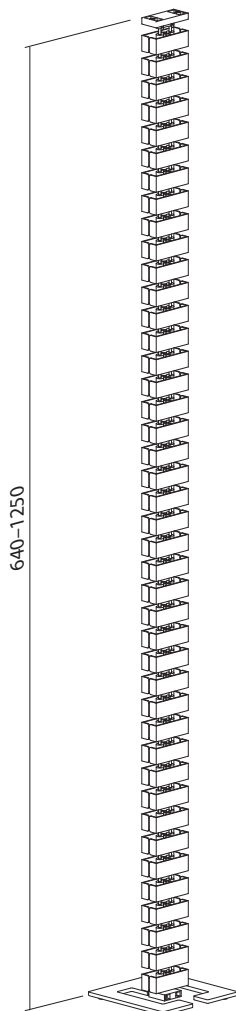

VERGO Magnetický kabelový had pro výšku desky 640–1250 mm
VERGO Cable spine magnetic plastic for work surface height 640–1250 mm

šedý – grey **300110010**
bílý – white **300110027**
černý – black **300110039**

ALFA UP napájecí kabel NEO pro výškově stavitelný stůl, (pro řídicí jednotku s antikolizním senzorem) zástrčka UK
ALFA UP Power cable NEO for height adjustable desk (for control unit with anti-collision sensor) socket UK

pro UK | for UK

602223299

Délka: 3m
Length: 3m