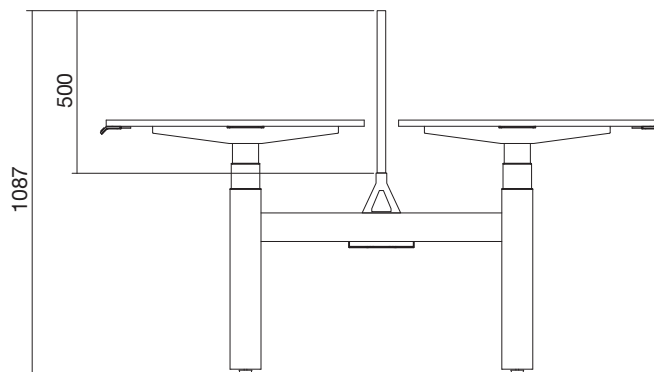

Kancelářský systém ALFA UP

Návod k použití držáků paravanů | Instructions for use screen brackets

Výška paravanu
Screen height

Stůl (v=735 mm) 4Ever
Paraván v=370 mm
Držák

Desk (v=735 mm) 4Ever
Screen h=370 mm
Holder

Stůl VS ALFA UP DUO
Paraván v=500 mm
Držák „v0“

Desk VS ALFA UP DUO
Screen h=500 mm
Holder „h0“

Stůl (v=735 mm) 4Ever
Paraván v=500 mm
Držák

Desk (v=735 mm) 4Ever
Screen h=500 mm
Holder

Stůl VS ALFA UP DUO
Paraván v=500 mm
Držák „v130“

Desk VS ALFA UP DUO
Screen h=500 mm
Holder „h130“