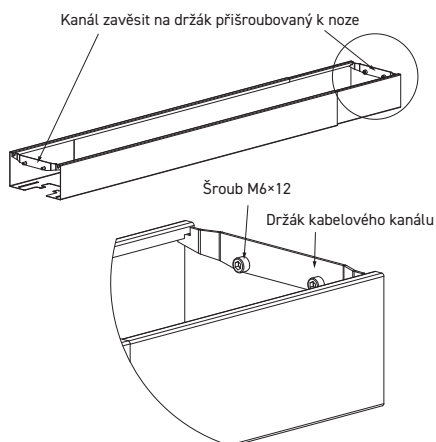

Kabelové příslušenství | Cable accessories

Kanál kabelový ALFA UP DUO (stavitelný 1200–1800)
Cable tray ALFA UP DUO (HA 1200–1800)

RAL9005 **505253328**

RAL9010 **505253327**

RAL9022 **505253310**

Poznámka:

– výroba Ahrend

Note:

– produced by Ahrend