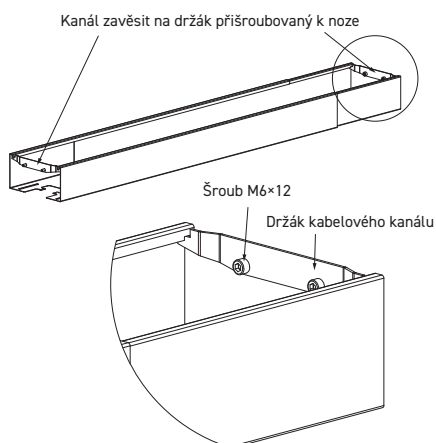

RAL9010 **511015427**

RAL9022 **511015410**

Poznámka:

– výroba Ahrend

Note:

– produced by Ahrend

Víko kabelového kanálu ALFA UP DUO ALFA UP
(stavitelný 1400–2200)
Cover of Cable tray ALFA UP DUO (HA 1400–2200)