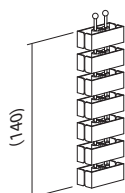

VERGO nástavec k magnetickému kabelovému hadovi 7 dílů
VERGO Extension to cable spine magnetic 7 vertebrae

šedý – grey **300111010**
bílý – white **300111027**
černý – black **300111039**