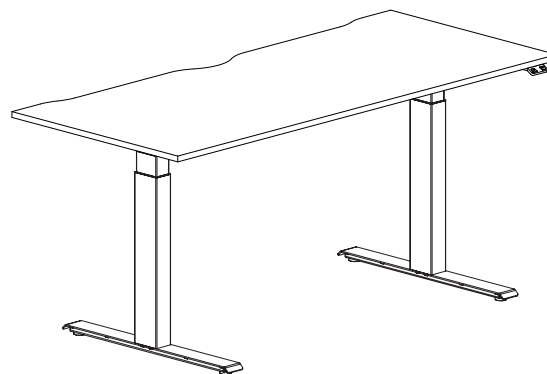

Note:

- it is necessary to order an extended frame for desktops 1800–2100 mm
- the desktops are supplied with the package (for the connection of the desktop and the frame)
- the desktops are prepared for mounting basic screen holders, cable trays and the control panel
- produced by Ahrend