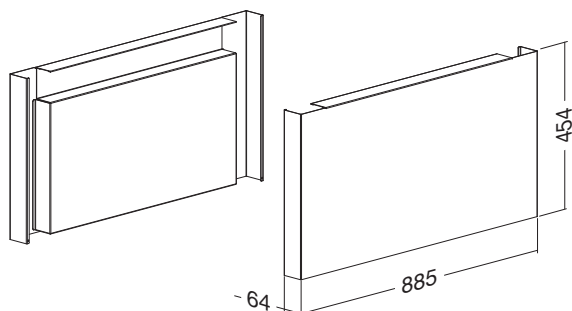

Kancelářský systém ALFA UP

Podnoží, příslušenství | Frame, accessories

Kryt nohy ALFA UP DUO (1 stůl)*
Side leg cover ALFA UP DUO (1 table)*

RAL9005 **511060028**
RAL9010 **511060027**
RAL9022 **511060010**

* Pro zakrytí obou nohou stolu je nutné položku objednat 2x
To cover both sides, item needs to be ordered 2x

Držák paravánu pro výškově stavitelný stůl ALFA UP – single
Holder Screen for height adjustable desk ALFA UP – single

RAL9005 **190003028**
RAL9010 **190003027**
RAL9022 **190003010**

Poznámka:

- výroba Ahrend
- pro paravány do max. výšky 500 mm

Note:

- produced by Ahrend
- for screens up to max. height 500 mm