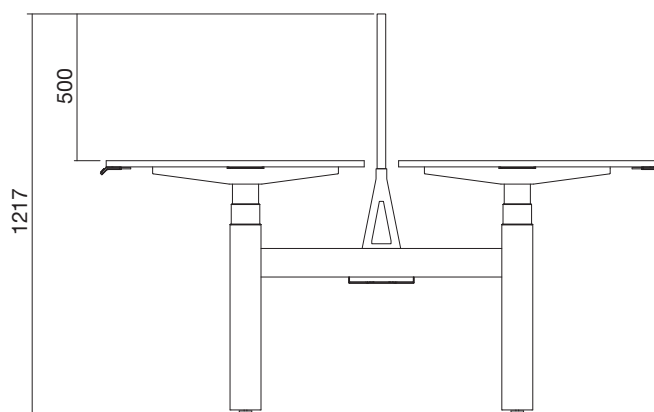

Kancelářský systém ALFA UP

Návod k použití držáků paravanů | Instructions for use screen brackets

Výška paravanu
Screen height

Stůl (v=735 mm) 4Ever
Paraván v=370 mm
Držák

Desk (v=735 mm) 4Ever
Screen h=370 mm
Holder

Stůl VS ALFA UP DUO
Paraván v=500 mm
Držák „v0“

Desk VS ALFA UP DUO
Screen h=500 mm
Holder „h0“

Stůl (v=735 mm) 4Ever
Paraván v=500 mm
Držák

Desk (v=735 mm) 4Ever
Screen h=500 mm
Holder

Stůl VS ALFA UP DUO
Paraván v=500 mm
Držák „v130“

Desk VS ALFA UP DUO
Screen h=500 mm
Holder „h130“