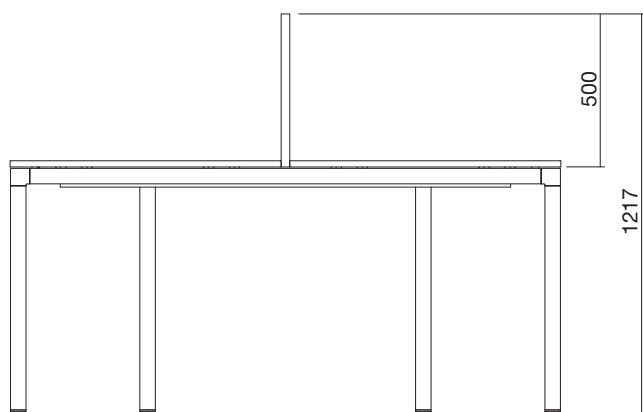

Kancelářský systém ALFA UP

Návod k použití držáků paravanů | Instructions for use screen brackets

Výška paravanu
Screen height

Stůl (v=735 mm) 4Ever
Paraván v=370 mm
Držák

Desk (v=735 mm) 4Ever
Screen h=370 mm
Holder

Stůl VS ALFA UP DUO
Paraván v=500 mm
Držák „v0“

Desk VS ALFA UP DUO
Screen h=500 mm
Holder „h0“

Stůl (v=735 mm) 4Ever
Paraván v=500 mm
Držák

Desk (v=735 mm) 4Ever
Screen h=500 mm
Holder

Stůl VS ALFA UP DUO
Paraván v=500 mm
Držák „v130“

Desk VS ALFA UP DUO
Screen h=500 mm
Holder „h130“