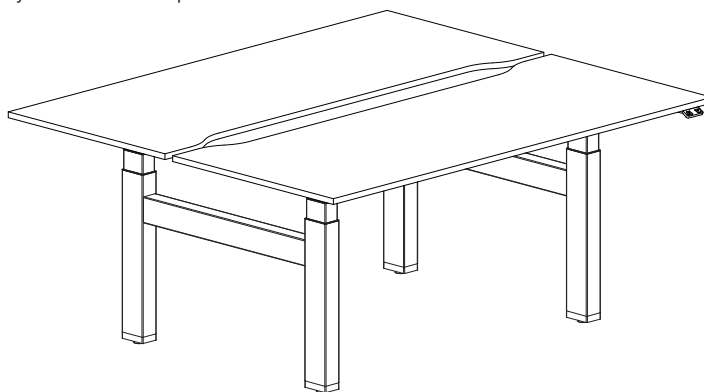

Poznámka:

- pro stolové desky délky 1800–2100 mm je nutné objednat prodloužený rám
- desky se dodávají včetně příbalu (pro spojení desky a podnoží)
- desky jsou vrtané pro základní držáky paravánů, kabelových kanálů a připraveny pro montáž ovládacího panelu
- výroba Ahrend

Note:

- it is necessary to order an extended frame for desktops 1800–2100 mm
- the desktops are supplied with the package (for the connection of the desktop and the frame)
- the desktops are prepared for mounting basic screen holders, cable trays and the control panel
- produced by Ahrend