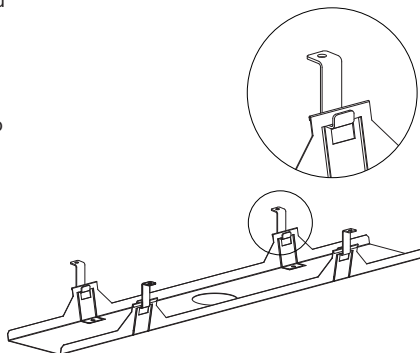

Note:

- produced by Ahrend
- desktop mounting
- 1 cable tray/1 desktop