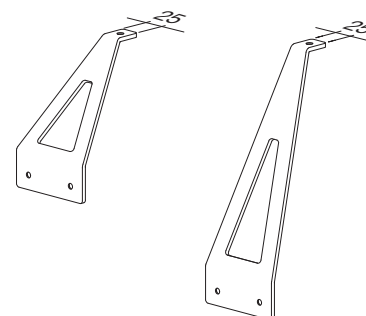

Návod k použití držáků paravánů | Instructions for use screen brackets

Paravány Sonic, Zenith, PRO | Screens Sonic, Zenith, PRO

Název Name	Č. výkresu Drawing No.	Č. položky Item No.	Šířka paravánu Screen width
Držák paravánu ALFA UP DUO 25 mm v0 (0; 100) Screen bracket ALFA UP DUO 25 mm h0 (0;100)	7314-350-1	5103187xx	25
Držák paravánu ALFA UP DUO 50 mm v0 (0; 100) Screen bracket ALFA UP DUO 50 mm h0 (0;100)	7314-351-1	5103189xx	50
Držák paravánu ALFA UP DUO 25 mm v130 (0; 100) Screen bracket ALFA UP DUO 25 mm h130 (0;100)	7314-375-1	5103191xx	25
Držák paravánu ALFA UP DUO 50 mm v130 (0; 100) Screen bracket ALFA UP DUO 50 mm h130 (0;100)	7314-376-1	5103193xx	50