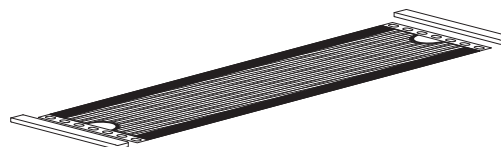

Kanál kabelový flexibilní včetně otvorů pro průchod kabelů –
750 mm (finální délka cca 1000 mm), šířka 230 mm
Cable tray flexible incl. holes for cable – 750 mm (final
length approx. 1000 mm), width 230 mm

701499599