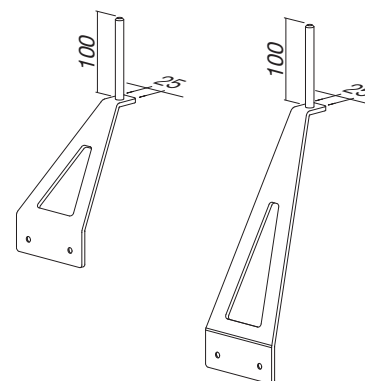

Poznámka | Note:

- při použití paravánu v=500 mm a držáku „v0“, nebo paravánu v=370 mm a držáku „v130“, je horní hrana paravánu 1087 mm nad zemí.
  when using the v=500 mm screen and the „v0“ bracket or the screen v = 370 mm and the „v130“ holder, the top edge of the screen is 1087 mm above the ground.
- držák (0;100) je pro paraván stejně dlouhý, nebo o 200 mm kratší než je délka desky stolu
  the holder (0; 100) is for the screen as long as 200 mm shorter than is the length of the table top