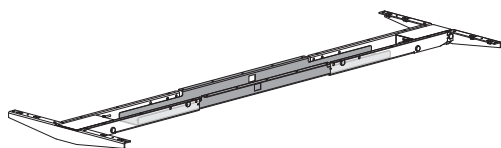

Prodloužený rám (**prodlužovací plech**) pro výškově stavitelný stůl ALFA UP 1780–2100 mm
Extended frame (**extension part**) for height adjustable desk ALFA UP 1780–2100 mm

RAL9005 **690238899**
RAL9010 **690235399**
RAL9022 **690238799**

Poznámka:

- projekty nad 100 ks je možné z výroby zaměnit za základní model (za příplatek = rozdíl v ceně)
- minimální šířka desky pro použití s prodlouženým rámem je 1780 mm

Note:

- projects over 100 pieces can be converted from the factory as a basic model (extra charge = difference in price)
- the minimum width of a desktop for use with extended frame is 1780 mm