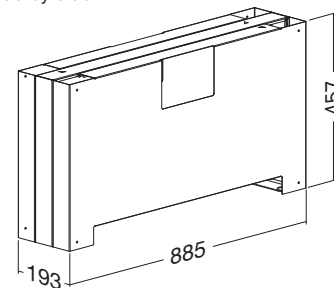

Poznámka | Note:

- výroba Ahrend
- produced by Ahrend

* Kryt střední nohy pro dva stoly vedle sebe
Middle cover for two benches side by side