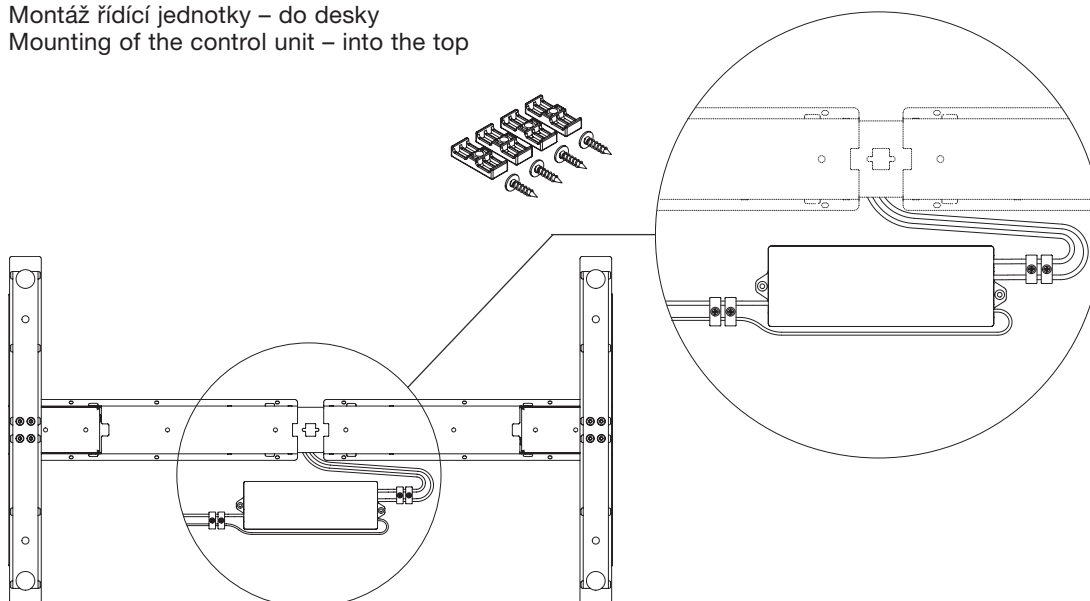

RAL9005 602220999

RAL9010 602221099

RAL9022 602220899

Poznámka:

- určeno pro stolovou desku 1200–1780 mm.
- součástí balení je 2x řídicí jednotka se zabudovaným antikolizním senzorem a 2x napájecí kabel EU
- nutno objednat 2x požadovaný ovládací panel

Note:

- designed for desktop 1200–1780 mm.
- the packaging includes 2x control unit with built-in anti-collision sensor and 2x EU power cable
- the required control panel must be ordered

Montáž řídicí jednotky – do desky
Mounting of the control unit – into the top