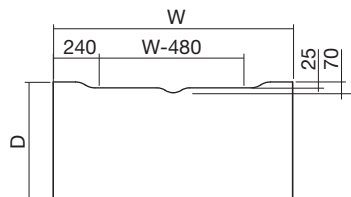

- pro stolové desky délky 1800–2100 mm je nutné objednat prodloužený rám
- desky se dodávají včetně příbalu (pro spojení desky a podnoží)
- desky jsou vrtané pro základní držáky paravánů, kabelových kanálů a připraveny pro montáž ovládacího panelu
- výroba Ahrend

Note:

- it is necessary to order an extended frame for desktops 1800–2100 mm
- the desktops are supplied with the package (for the connection of the desktop and the frame)
- the desktops are prepared for mounting basic screen holders, cable trays and the control panel
- produced by Ahrend