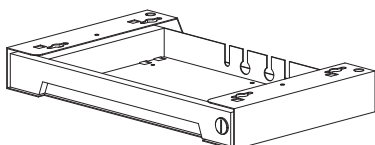

Podnoží, příslušenství | Frame, accessories

Zásuvka ocelová 50 mm (vč. příbalu)
SmartTray Steel 50 mm (incl. assembly set)

RAL9005 **006497028**
RAL9010 **006497027**
RAL9022 **006497010**

Poznámka:

– výroba Ahrend

Note:

– produced by Ahrend