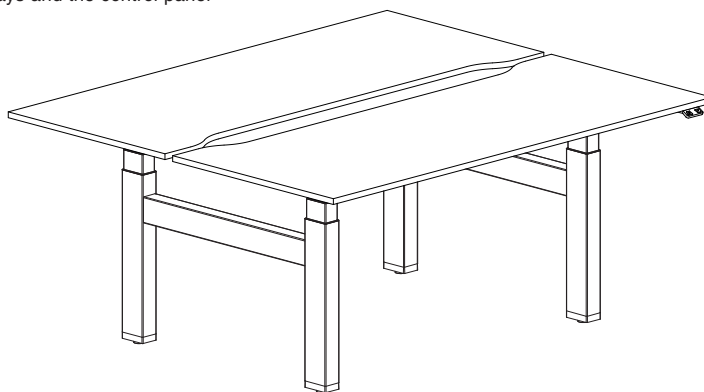

Poznámka:

- pro stolové desky délky 1800–2100 mm je nutné objednat prodloužený rám
- desky se dodávají včetně příbalu (pro spojení desky a podnoží)
- desky jsou vrtné pro základní držáky paravánů, kabelových kanálů a připraveny pro montáž ovládacího panelu
- výroba Ahrend

Note:

- it is necessary to order an extended frame for desktops 1800–2100 mm
- the desktops are supplied with the package (for the connection of the desktop and the frame)
- the desktops are prepared for mounting basic screen holders, cable trays and the control panel
- produced by Ahrend