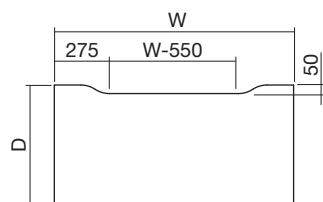

Poznámka:

- pro stolové desky délky 1800–2100 mm je nutné objednat prodloužený rám
- desky se dodávají včetně příbalu (pro spojení desky a podnoží)
- desky jsou vrtné pro základní držáky paravánů, kabelových kanálů a připraveny pro montáž ovládacího panelu
- výroba Ahrend

Note:

- it is necessary to order an extended frame for desktops 1800–2100 mm
- the desktops are supplied with the package (for the connection of the desktop and the frame)
- the desktops are prepared for mounting basic screen holders, cable trays and the control panel
- produced by Ahrend