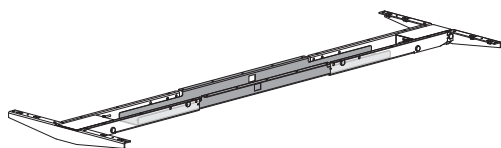

Podnoží, příslušenství | Frame, accessories

Prodloužený rám (**prodlužovací plech**) pro výškově stavitelný stůl ALFA UP 1780–2100 mm
Extended frame (**extension part**) for height adjustable desk ALFA UP 1780–2100 mm

RAL9005 **690238899**
RAL9010 **690235399**
RAL9022 **690238799**

Poznámka:

- projekty nad 100 ks je možné z výroby zaměnit za základní model (za příplatek = rozdíl v ceně)
- minimální šířka desky pro použití s prodlouženým rámem je 1780 mm

Note:

- projects over 100 pieces can be converted from the factory as a basic model (extra charge = difference in price)
- the minimum width of a desktop for use with extended frame is 1780 mm