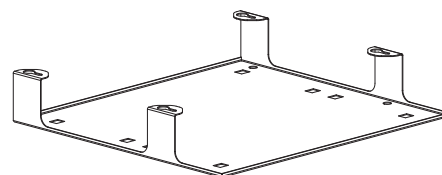

Note:

– produced by Ahrend