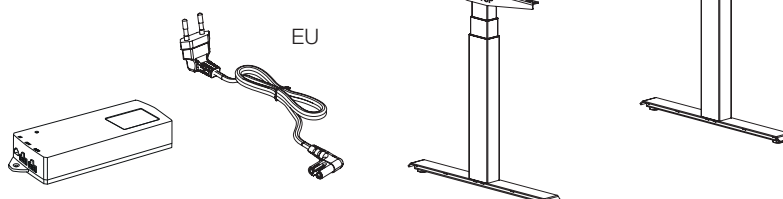

stolová deska | deska

výškově stavitelný sloupek | height adjustable column (leg)

ližina | foot

teleskopický rám | telescopic frame

napájecí kabel | power cable

řídící jednotka | control unit

ovládací panel | hand set

Note:

- designed for desktop 1200–1780 mm
- the package includes a control unit with built-in anti-collision sensor and EU power cable
- the required control panel must be ordered

Podnoží pro výškově stavitelný DUO stůl, bočnice ALFA UP
Frame for height adjustable desk DUO, side support ALFA UP