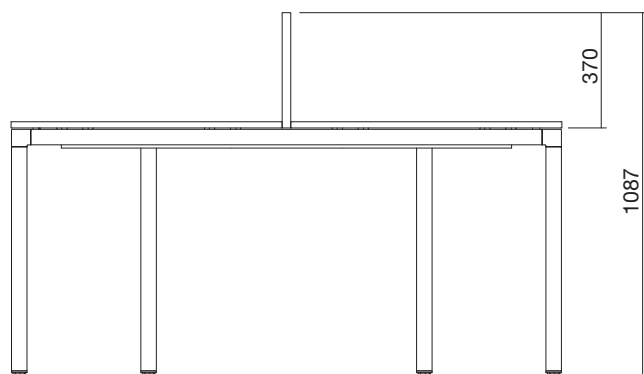

Kancelářský systém **ALFA UP**

Návod k použití držáků paravanů | Instructions for use screen brackets

Výška paravanu
Screen height

Stůl (v=735 mm) 4Ever
Paraván v=370 mm
Držák

Desk (v=735 mm) 4Ever
Screen h=370 mm
Holder

Stůl VS ALFA UP DUO
Paraván v=500 mm
Držák „v0“

Desk VS ALFA UP DUO
Screen h=500 mm
Holder „h0“

Stůl (v=735 mm) 4Ever
Paraván v=500 mm
Držák

Desk (v=735 mm) 4Ever
Screen h=500 mm
Holder

Stůl VS ALFA UP DUO
Paraván v=500 mm
Držák „v130“

Desk VS ALFA UP DUO
Screen h=500 mm
Holder „h130“