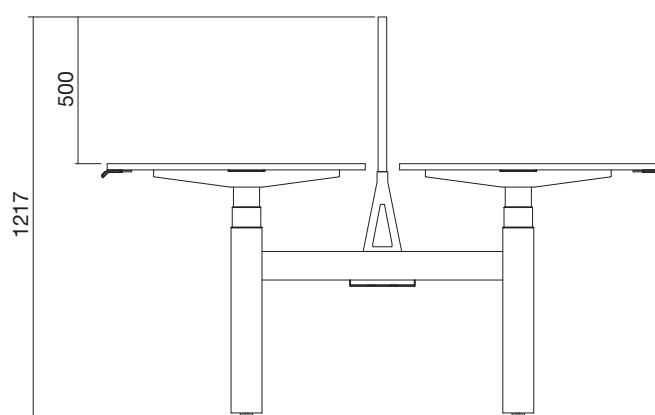

Kancelářský systém **ALFA UP**

Návod k použití držáků paravanů | Instructions for use screen brackets

Výška paravanu
Screen height

Stůl (v=735 mm) 4Ever
Paraván v=370 mm
Držák

Desk (v=735 mm) 4Ever
Screen h=370 mm
Holder

Stůl VS ALFA UP DUO
Paraván v=500 mm
Držák „v0“

Desk VS ALFA UP DUO
Screen h=500 mm
Holder „h0“

Stůl (v=735 mm) 4Ever
Paraván v=500 mm
Držák

Desk (v=735 mm) 4Ever
Screen h=500 mm
Holder

Stůl VS ALFA UP DUO
Paraván v=500 mm
Držák „v130“

Desk VS ALFA UP DUO
Screen h=500 mm
Holder „h130“