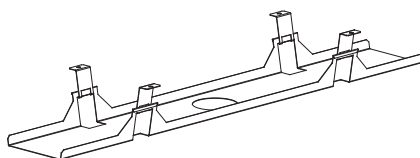

Note:

- produced by Ahrend
- desktop mounting
- 1 cable tray/1 desktop