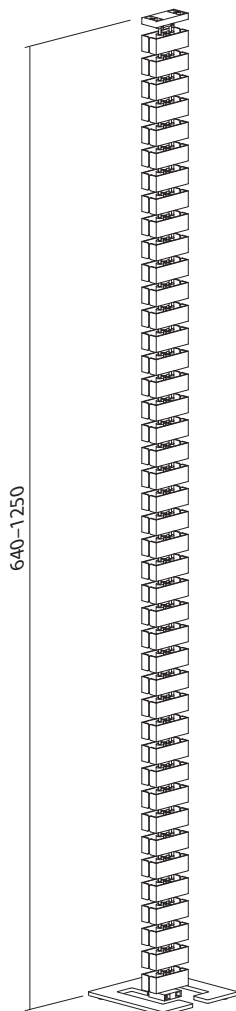

Kancelářský systém **ALFA UP**

Kabelové příslušenství | Cable accessories

VERGO Magnetický kabelový had pro výšku desky 640–1250 mm
VERGO Cable spine magnetic plastic for work surface height 640–1250 mm

šedý – grey **300110010**
bílý – white **300110027**
černý – black **300110039**

ALFA UP napájecí kabel NEO pro výškově stavitelný stůl, (pro řídicí jednotku s antikolizním senzorem) zástrčka UK
ALFA UP Power cable NEO for height adjustable desk (for control unit with anti-collision sensor) socket UK

pro UK | for UK

602223299

Délka: 3m
Length: 3m