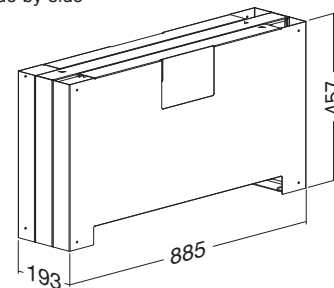

Poznámka | Note:

- výroba Ahrend
- produced by Ahrend

* Kryt střední nohy pro dva stoly vedle sebe
Middle cover for two benches side by side