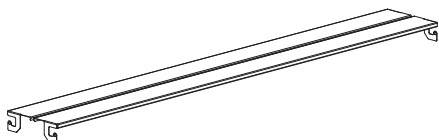

Poznámka:

- výroba Ahrend
- tento kryt nelze použít v kombinaci s držáky na stranách 8 a 9

Note:

- produced by Ahrend
- this cover cannot be used in combination with brackets on pages 8 and 9

Ovládací panel pro výškově stavitelný stůl ALFA UP
Handset for height adjustable desk ALFA UP