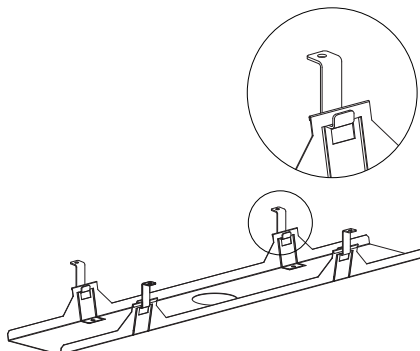

Note:

- produced by Ahrend
- desktop mounting
- 1 cable tray/1 desktop