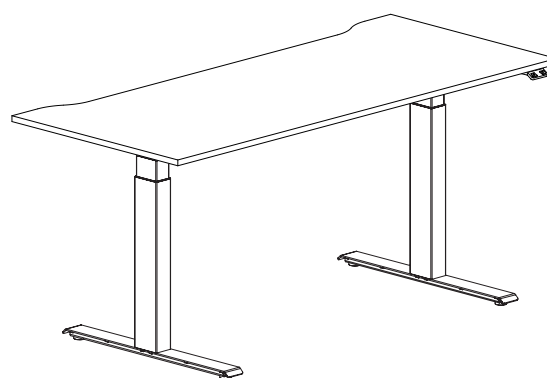

Kancelářský systém ALFA UP

Stolové desky | Desktops

Deska stolu ALFA UP single tvarová výřez D Desktop ALFA UP single shaped cut-out D

W × D	LTD – MFC šedá grey	LTD – MFC buk beech	LTD – MFC divoká hruška wild pear	LTD – MFC bílá white	LTD – MFC Talinn buk beech	LTD – MFC Lindstrom světlý buk beech light	LTD – MFC Lindberg dub oak	LTD – MFC Okapi ořech walnut
1200×800	015800145	015800132	015800152	015800170	015800129	015800137	015800174	015800175
1400×800	015800445	015800432	015800452	015800470	015800429	015800437	015800474	015800475
1600×800	015800745	015800732	015800752	015800770	015800729	015800737	015800774	015800775
1800×800	015801045	015801032	015801052	015801070	015801029	015801037	015801074	015801075

Poznámka:

- pro stolové desky délky 1800–2100 mm je nutné objednat prodloužený rám
- desky se dodávají včetně příbalu (pro spojení desky a podnoží)
- desky jsou vrtné pro základní držáky paravánů, kabelových kanálů a připraveny pro montáž ovládacího panelu
- výroba Ahrend

Note:

- it is necessary to order an extended frame for desktops 1800–2100 mm
- the desktops are supplied with the package (for the connection of the desktop and the frame)
- the desktops are prepared for mounting basic screen holders, cable trays and the control panel
- produced by Ahrend