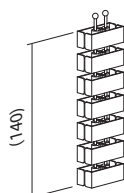

VERGO nástavec k magnetickému kabelovému hadovi 7 dílů
VERGO Extension to cable spine magnetic 7 vertebrae

šedý – grey **300111010**
bílý – white **300111027**
černý – black **300111039**