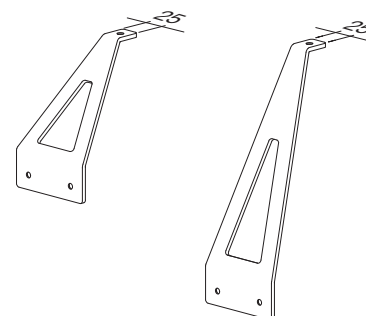

Poznámka | Note:

- při použití paravánu v=500 mm a držáku „v0“, nebo paravánu v=370 mm a držáku „v130“, je horní hrana paravánu 1087 mm nad zemí. | when using the v=500 mm screen and the „v0“ bracket or the screen v=370 mm and the „v130“ holder, the top edge of the screen is 1087 mm above the ground.
- držák (0;100) je pro paraván stejně dlouhý, nebo o 200 mm kratší než je délka desky stolu.
  the holder (0; 100) is for the screen as long as 200 mm shorter than is the length of the table top