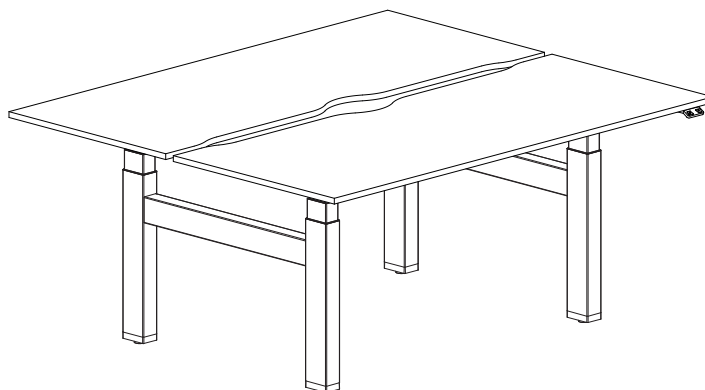

- pro stolové desky délky 1800–2100 mm je nutné objednat prodloužený rám
- desky se dodávají včetně příbalu (pro spojení desky a podnoží)
- desky jsou vrtané pro základní držáky paravánů, kabelových kanálů a připraveny pro montáž ovládacího panelu
- výroba Ahrend

Note:

- it is necessary to order an extended frame for desktops 1800–2100 mm
- the desktops are supplied with the package (for the connection of the desktop and the frame)
- the desktops are prepared for mounting basic screen holders, cable trays and the control panel
- produced by Ahrend