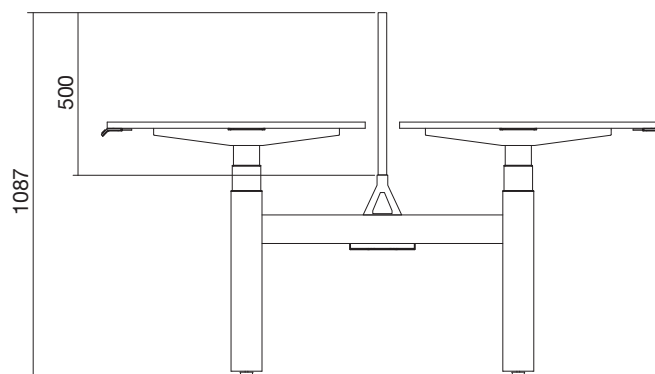

Kancelářský systém **ALFA UP**

Návod k použití držáků paravanů | Instructions for use screen brackets

Výška paravanu
Screen height

Stůl (v=735 mm) 4Ever
Paraván v=370 mm
Držák

Desk (v=735 mm) 4Ever
Screen h=370 mm
Holder

Stůl VS ALFA UP DUO
Paraván v=500 mm
Držák „v0“

Desk VS ALFA UP DUO
Screen h=500 mm
Holder „h0“

Stůl (v=735 mm) 4Ever
Paraván v=500 mm
Držák

Desk (v=735 mm) 4Ever
Screen h=500 mm
Holder

Stůl VS ALFA UP DUO
Paraván v=500 mm
Držák „v130“

Desk VS ALFA UP DUO
Screen h=500 mm
Holder „h130“