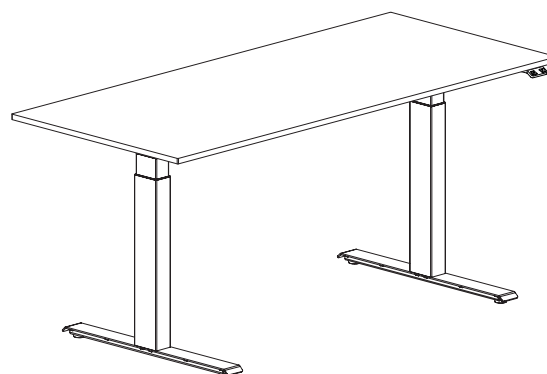

Deska stolu ALFA UP single pravouhla
Desktop ALFA UP single rectangular

W x D	LTD – MFC šedá grey	LTD – MFC buk beech	LTD – MFC divoká hruška wild pear	LTD – MFC bílá white	LTD – MFC Talinn buk beech	LTD – MFC Lindstrom světlý buk beech light	LTD – MFC Lindberg dub oak	LTD – MFC Okapi ořech walnut
1200x800	015803245	015803232	015803252	015803270	015803229	015803237	015803274	015803275
1400x800	015803345	015803332	015803352	015803370	015803329	015803337	015803374	015803375
1600x800	015803445	015803432	015803452	015803470	015803429	015803437	015803474	015803475
1800x800	015803545	015803532	015803552	015803570	015803529	015803537	015803574	015803575

Poznámka:

- pro stolové desky délky 1800–2100 mm je nutné objednat prodloužený rám
- desky se dodávají včetně příbalu (pro spojení desky a podnoží)
- desky jsou vrtané pro základní držáky paravánů, kabelových kanálů a připraveny pro montáž ovládacího panelu
- výroba Ahrend

Note:

- it is necessary to order an extended frame for desktops 1800–2100 mm
- the desktops are supplied with the package (for the connection of the desktop and the frame)
- the desktops are prepared for mounting basic screen holders, cable trays and the control panel
- produced by Ahrend