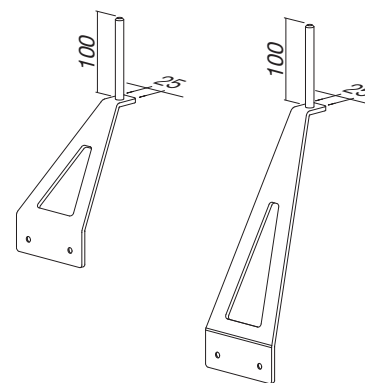

pro paraván výšky
500 mm
for screen height
500 mm

pro paraván výšky
370 mm
for screen height
370 mm

Tyto držáky nelze použít společně s výklopným víkem kabelového kanálu
These brackets cannot be used with cable tray flap cover