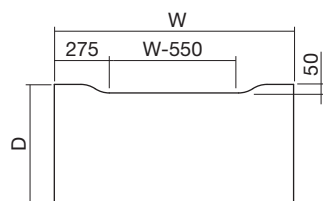

Kancelářský systém ALFA UP

Stolové desky | Desktops

Deska stolu ALFA UP single tvarová výřez D Desktop ALFA UP single shaped cut-out D

W × D	LTD – MFC šedá grey	LTD – MFC buk beech	LTD – MFC divoká hruška wild pear	LTD – MFC bílá white	LTD – MFC Talinn buk beech	LTD – MFC Lindstrom světlý buk beech light	LTD – MFC Lindberg dub oak	LTD – MFC Okapi ořech walnut
1200×800	015800145	015800132	015800152	015800170	015800129	015800137	015800174	015800175
1400×800	015800445	015800432	015800452	015800470	015800429	015800437	015800474	015800475
1600×800	015800745	015800732	015800752	015800770	015800729	015800737	015800774	015800775
1800×800	015801045	015801032	015801052	015801070	015801029	015801037	015801074	015801075

Poznámka:

- pro stolové desky délky 1800–2100 mm je nutné objednat prodloužený rám
- desky se dodávají včetně příbalu (pro spojení desky a podnoží)
- desky jsou vrtné pro základní držáky paravánů, kabelových kanálů a připraveny pro montáž ovládacího panelu
- výroba Ahrend

Note:

- it is necessary to order an extended frame for desktops 1800–2100 mm
- the desktops are supplied with the package (for the connection of the desktop and the frame)
- the desktops are prepared for mounting basic screen holders, cable trays and the control panel
- produced by Ahrend