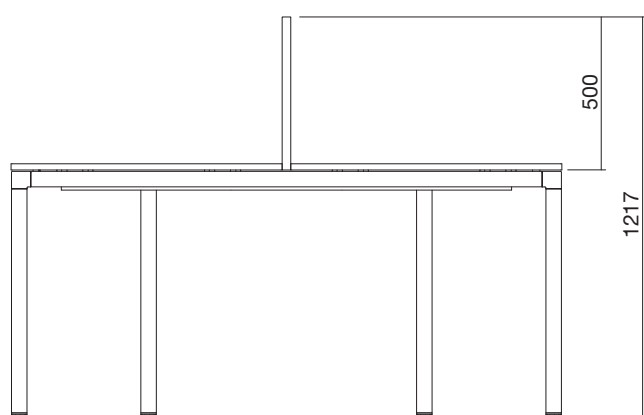

Kancelářský systém **ALFA UP**

Návod k použití držáků paravanů | Instructions for use screen brackets

Výška paravanu
Screen height

Stůl (v=735 mm) 4Ever
Paraván v=370 mm
Držák

Desk (v=735 mm) 4Ever
Screen h=370 mm
Holder

Stůl VS ALFA UP DUO
Paraván v=500 mm
Držák „v0“

Desk VS ALFA UP DUO
Screen h=500 mm
Holder „h0“

Stůl (v=735 mm) 4Ever
Paraván v=500 mm
Držák

Desk (v=735 mm) 4Ever
Screen h=500 mm
Holder

Stůl VS ALFA UP DUO
Paraván v=500 mm
Držák „v130“

Desk VS ALFA UP DUO
Screen h=500 mm
Holder „h130“