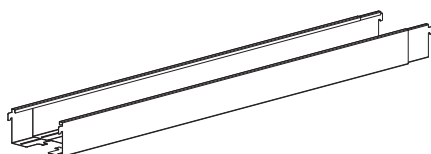

Note:

– produced by Ahrend