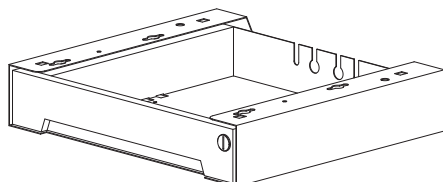

Note:

– produced by Ahrend

Zásuvka ocelová 75 mm (vč. příbalu)
SmartTray Steel 75 mm (incl. assembly set)

RAL9005 **006497128**
RAL9010 **006497127**
RAL9022 **006497110**

Poznámka:

– výroba Ahrend

Note:

– produced by Ahrend