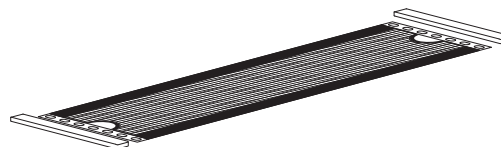

Kanál kabelový flexibilní včetně otvorů pro průchod kabelů –
750 mm (finální délka cca 1000 mm), šířka 230 mm
Cable tray flexible incl. holes for cable – 750 mm (final
length approx. 1000 mm), width 230 mm

701499599