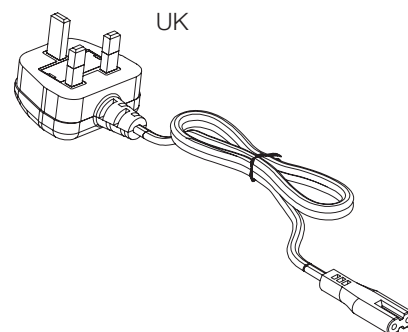

šedý – grey **300110010**
bílý – white **300110027**
černý – black **300110039**

ALFA UP napájecí kabel NEO pro výškově stavitelný stůl, (pro řídicí jednotku s antikolizním senzorem) zástrčka UK
ALFA UP Power cable NEO for height adjustable desk (for control unit with anti-collision sensor) socket UK

pro UK | for UK

602223299

Délka: 3m
Length: 3m

VERGO nástavec k magnetickému kabelovému hadovi 7 dílů
VERGO Extension to cable spine magnetic 7 vertebrae

šedý – grey **300111010**
bílý – white **300111027**
černý – black **300111039**