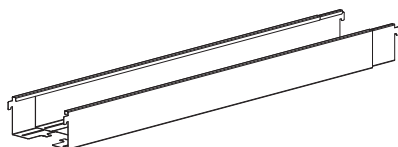

Kanál kabelový ALFA UP DUO (stavitelný 1200–1800)
Cable tray ALFA UP DUO (HA 1200–1800)

RAL9005 **505253328**
RAL9010 **505253327**
RAL9022 **505253310**

Poznámka:

– výroba Ahrend

Note:

– produced by Ahrend