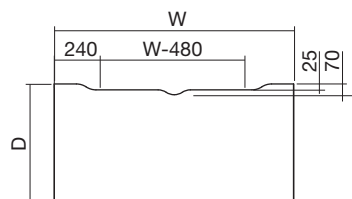

- pro stolové desky délky 1800–2100 mm je nutné objednat prodloužený rám
- desky se dodávají včetně příbalu (pro spojení desky a podnoží)
- desky jsou vrtané pro základní držáky paravánů, kabelových kanálů a připraveny pro montáž ovládacího panelu
- výroba Ahrend

Note:

- it is necessary to order an extended frame for desktops 1800–2100 mm
- the desktops are supplied with the package (for the connection of the desktop and the frame)
- the desktops are prepared for mounting basic screen holders, cable trays and the control panel
- produced by Ahrend