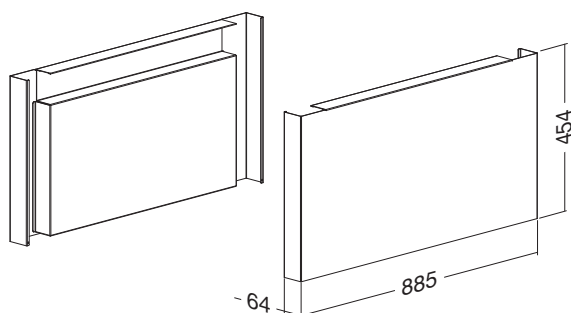

Kancelářský systém ALFA UP

Podnoží, příslušenství | Frame, accessories

Kryt nohy ALFA UP DUO (1 stůl)*
Side leg cover ALFA UP DUO (1 table)*

RAL9005 **511060028**
RAL9010 **511060027**
RAL9022 **511060010**

* Pro zakrytí obou nohou stolu je nutné položku objednat 2x
To cover both sides, item needs to be ordered 2x

Držák paravánu pro výškově stavitelný stůl ALFA UP – single
Holder Screen for height adjustable desk ALFA UP – single

RAL9005 **190003028**
RAL9010 **190003027**
RAL9022 **190003010**

Poznámka:

– výroba Ahrend
– pro paravány do max. výšky 500 mm

Note:

– produced by Ahrend
– for screens up to max. height 500 mm