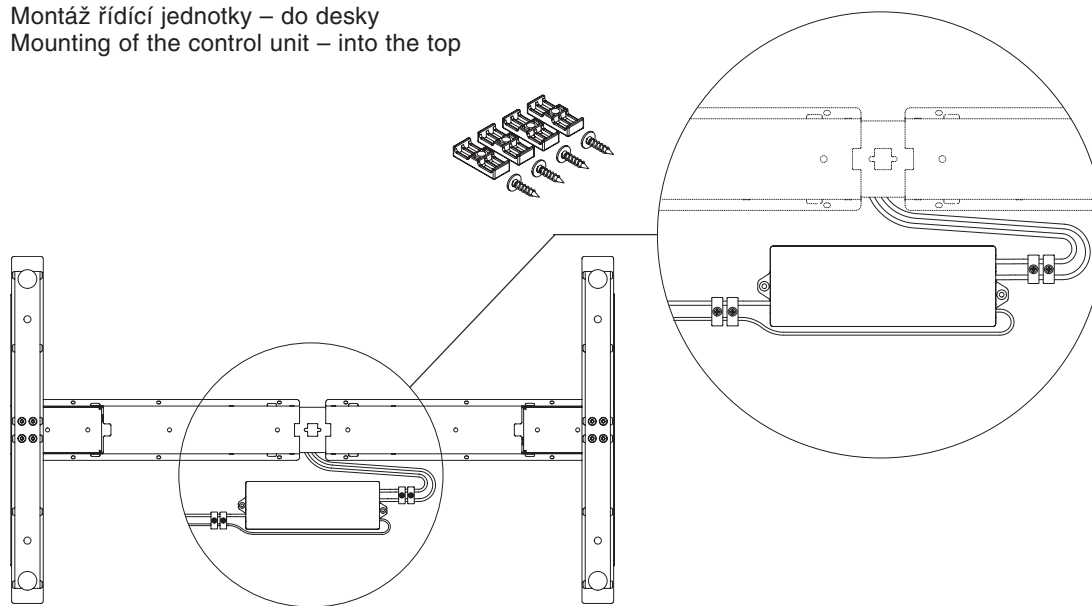

RAL9005 602220999

RAL9010 602221099

RAL9022 602220899

Poznámka:

- určeno pro stůl s deskou 1200–1780 mm.
- součástí balení je 2x řídicí jednotka se zabudovaným antikolizním senzorem a 2x napájecí kabel EU
- nutno objednat 2x požadovaný ovládací panel

Note:

- designed for desktop 1200–1780 mm.
- the packaging includes 2x control unit with built-in anti-collision sensor and 2x EU power cable
- the required control panel must be ordered

Montáž řídicí jednotky – do desky
Mounting of the control unit – into the top