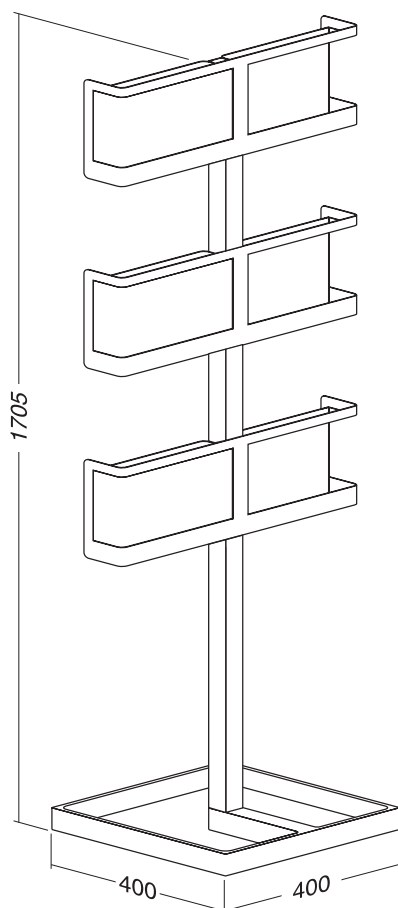

Držák letáků trio Alva Collection
Leaflet Trio Alva Collection

Základna z hliníkové slitiny, ostatní části ocelové.
Base from aluminium alloy, other parts from steel.

RAL9022   **007510110**
RAL9010   **007510127**
RAL9004   **007510139**