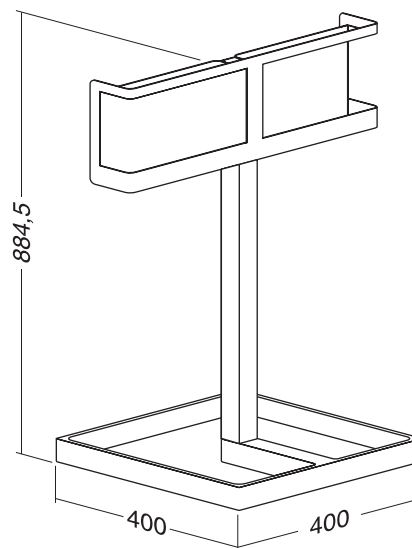

Držák letáků single Alva Collection
Leaflet Single Alva Collection

Základna z hliníkové slitiny, ostatní části ocelové.
Base from aluminium alloy, other parts from steel.

RAL9022   **007510210**
RAL9010   **007510227**
RAL9004   **007510239**