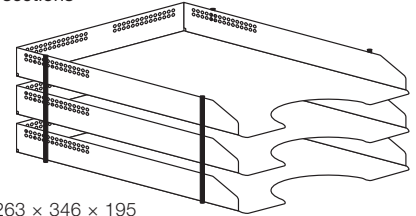

Trojbox Novum
Filing trays 3pcs set Novum

RAL9022	005403810
RAL9010	005403827
RAL9004	005403809
RAL9007	005403815

Pozn.: Včetně stohovatelných plastických profilů
Note: Incl. plastic stacking sections

Rozměry – Dimensions 263 × 346 × 195