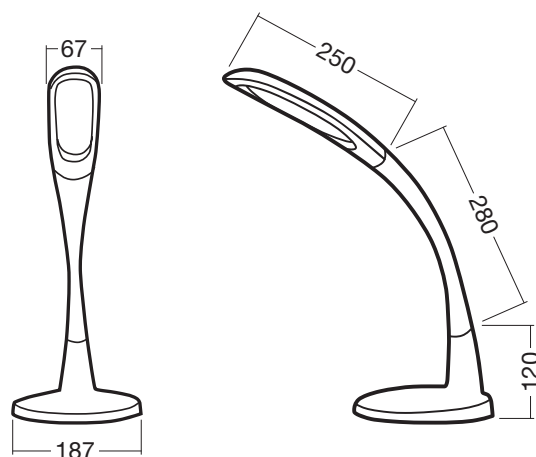

Lampa stolní ALFA 1100
Desk lamp ALFA 1100

001500099

Technická specifikace

Max. příkon: 12 W
Max. svítivost: 2 000 Lux
Světelný tok: 700 LM
Provozní napětí: 12 V DC 1 500 mAh
Teplota barvy světla:
5500 K studené světlo
3300 K teplé světlo
4000 K kombinované světlo
Pracovní teplota: <50 °C
Barva: bílá
Hmotnost: 1,17 kg

Prostřednictvím dotykového ovládacího panelu lze v pětistupňovém rozpětí nastavit intenzitu světla a zvolit mezi studeným, teplým a denním světlem.

Technical specification

Max. power: 12 W
Max. illuminance: 2,000 Lux
Luminous power: 700 LM
Supply: 12 V DC 1,500 mAh
Light temperature:
5500 K cold light
3300 K warm light
4000 K combined (day) light
Operating temperature: <50 °C
Colour: white
Weight: 1.17 kg

The five step adjustment of light intensity and choice of cold, warm and day light is possible via touch control panel.