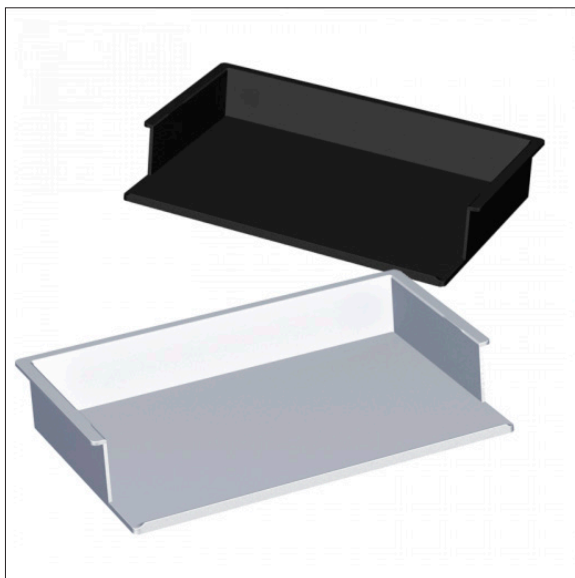

Accessories

HANDBOOK

Rexite

Alfa 1100

Novum

Alfa Collection

Kancelářské doplňky **Rexite**

Rexite	
<p>Přední zásobník 270×345×65 mm Front letter tray for desktop and wall 270×345×65 mm</p> <p>bílá white 309580999 černá black 309581999</p> <div style="text-align: center; margin-top: 20px;">  </div> <p>Materiál: průmyslový polymer Material: engineering polymer</p>	<p>Boční zásobník 355×260×65 mm Side letter tray for desktop and wall 355×260×65 mm</p> <p>bílá white 309583999 černá black 309584999</p> <div style="text-align: center; margin-top: 20px;">  </div> <p>Materiál: průmyslový polymer Material: engineering polymer</p>
<p>Polička odkládací 355×125×35 mm Pencil tray for desktop and wall 355×125×35 mm</p> <p>bílá white 309586999 černá black 309587999</p> <div style="text-align: center; margin-top: 20px;">  </div> <p>Materiál: průmyslový polymer Material: engineering polymer</p>	<p>Zásobník na tužky 90×90×95 mm Pencil cup for desktop and wall 90×90×95 mm</p> <p>bílá white 309589999 černá black 309590999</p> <div style="text-align: center; margin-top: 20px;">  </div> <p>Materiál: průmyslový polymer Material: engineering polymer</p>
<p>Zásobník na papír 125×125×65 mm Memo pad for desktop and wall 125×125×65 mm</p> <p>bílá white 309592999 černá black 309593999</p> <div style="text-align: center; margin-top: 20px;">  </div> <p>Materiál: průmyslový polymer Material: engineering polymer</p>	<p>Podložka stolová černá mat 705×504×4 mm Desk pad black matte 705×504×4 mm</p> <p>černá black 309595999</p> <div style="text-align: center; margin-top: 20px;">  </div> <p>Materiál: Material:</p>