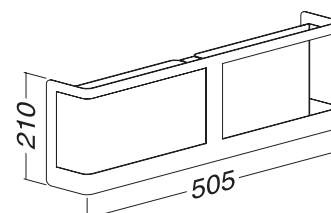

Kancelářské doplňky **Alva Collection**

Alva Collection

Věšák nástěnný 1200 Alva Collection Rack Wall 1200 Alva Collection

Háčky z hliníkové slitiny, ostatní části ocelové.
Hooks from aluminium alloy, other parts from steel.

RAL9022	007511010
RAL9010	007511027
RAL9004	007511039

Věšák nástěnný 600 Alva Collection Rack Wall 600 Alva Collection

Háčky z hliníkové slitiny, ostatní části ocelové.
Hooks from aluminium alloy, other parts from steel.

RAL9022	007510910
RAL9010	007510927
RAL9004	007510939

Věšák Alva Collection s držákem deštníků Coat stand Alva Collection with umbrella holder

Vyrobena z hliníkové slitiny.
Made from aluminium alloy.

RAL9004	007511739
RAL9007	007511715
RAL9010	007511727
RAL9022	007511710

Držák deštníků Alva Umbrella holder Alva

Vyrobena z hliníkové slitiny.
Made from aluminium alloy.

Pro doobjednávky k již dodaným věšákům ALVA.
For retrofitting to ALVA coat stand.

RAL9004	007511639
RAL9007	007511615
RAL9010	007511627
RAL9022	007511610

Držák letáků nástěnný Alva Collection Leaflet Wall Alva Collection

Vyrobena z oceli.
Made from steel.

RAL9022	007510810
RAL9010	007510827
RAL9004	007510839