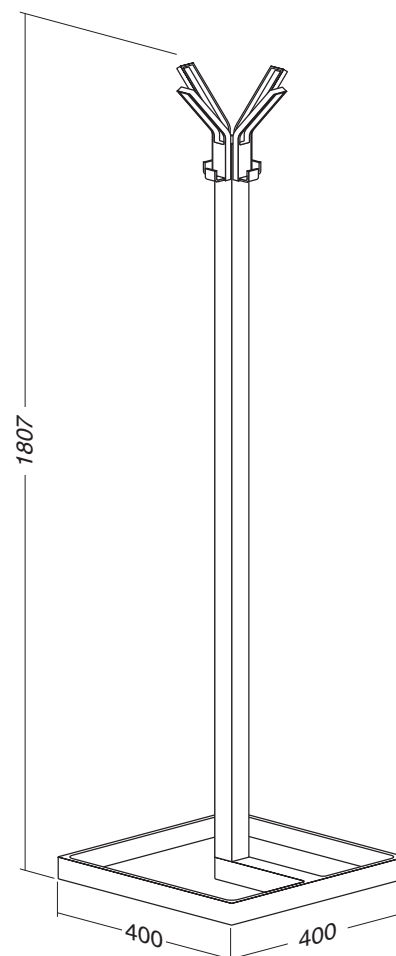

Věšák Alva Collection rozložený
Coat Stand Alva Collection unassembled

Vyrobena z hliníkové slitiny.
Made from aluminium alloy.

RAL9004	007509939
RAL9007	007509915
RAL9010	007509927
RAL9022	007509910