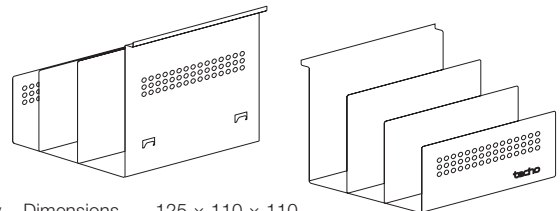

Pořadač závěsný Novum
Sorter hanging Novum

RAL9022	005400510
RAL9010	005400527
RAL9004	005400509
RAL9007	005400515