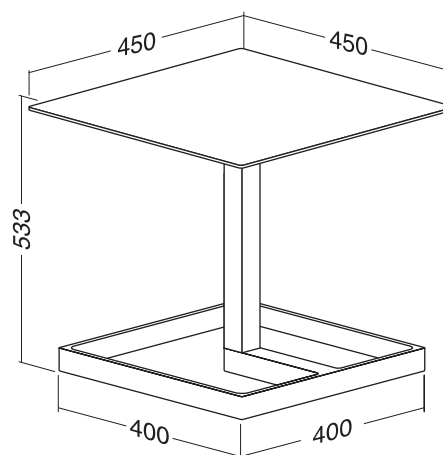

Stolek Alva Collection
Table Alva Collection

Základna z hliníkové slitiny, deska z LTD tloušťka 8 mm.
Base from aluminium alloy, top from MFC thickness 8 mm.

	LTD – MFC šedá – grey	LTD – MFC buk – beech	LTD – MFC divoká hruška – wild pear	LTD – MFC bílá – white
RAL9004	007511345	007511332	007511352	007511370
RAL9010	007511445	007511432	007511452	007511470
RAL9022	007510345	007510332	007510352	007510370